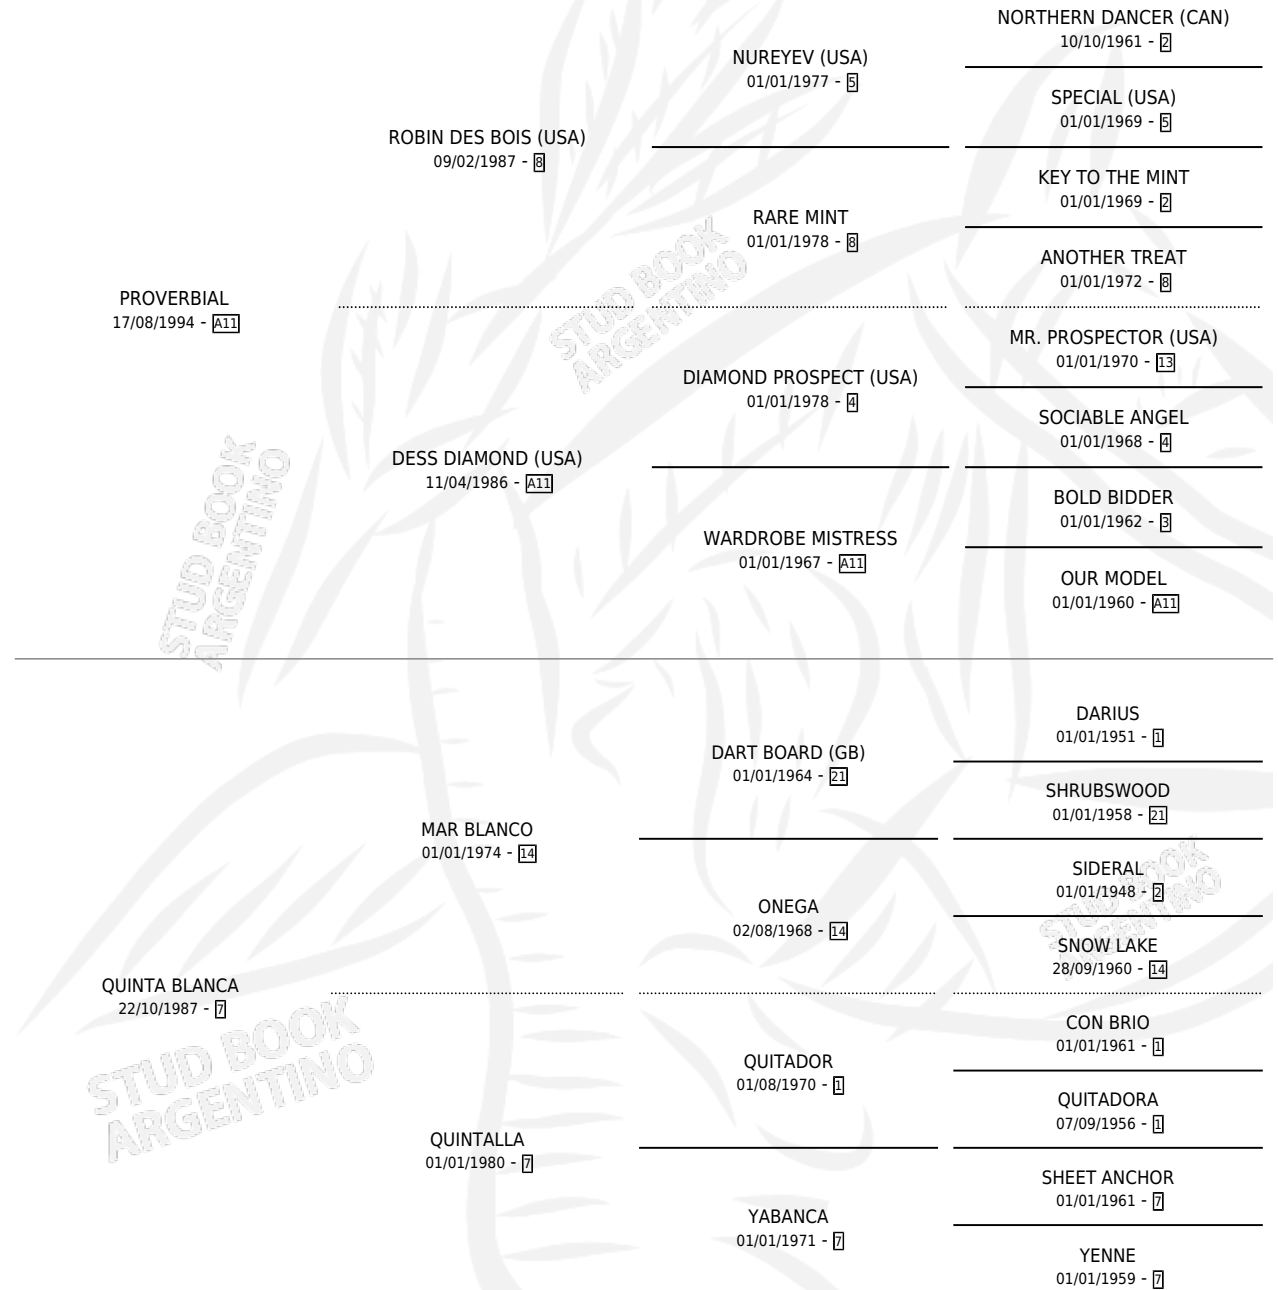

GEROMA PRO

por **PROVERBIAL** y **QUINTA BLANCA** por **MAR BLANCO**

Argentina · Hembra · Alazan · SP · 10/10/2001
Familia 7 · Volumen 37

ESTADO

TIPIFICACIÓN SANGUÍNEA	X
TIPIFICACIÓN POR ADN	X
PASAPORTE	X
IDENTIFICACIÓN POR MICROCHIP	X
REPRODUCTOR	X

Lugar de nacimiento: La Virginia

Criador: Sin dato

PEDIGREE

GEROMA PRO

Datos oficiales del Stud Book Argentino

Documento generado el 12/05/2026

studbook.org.ar