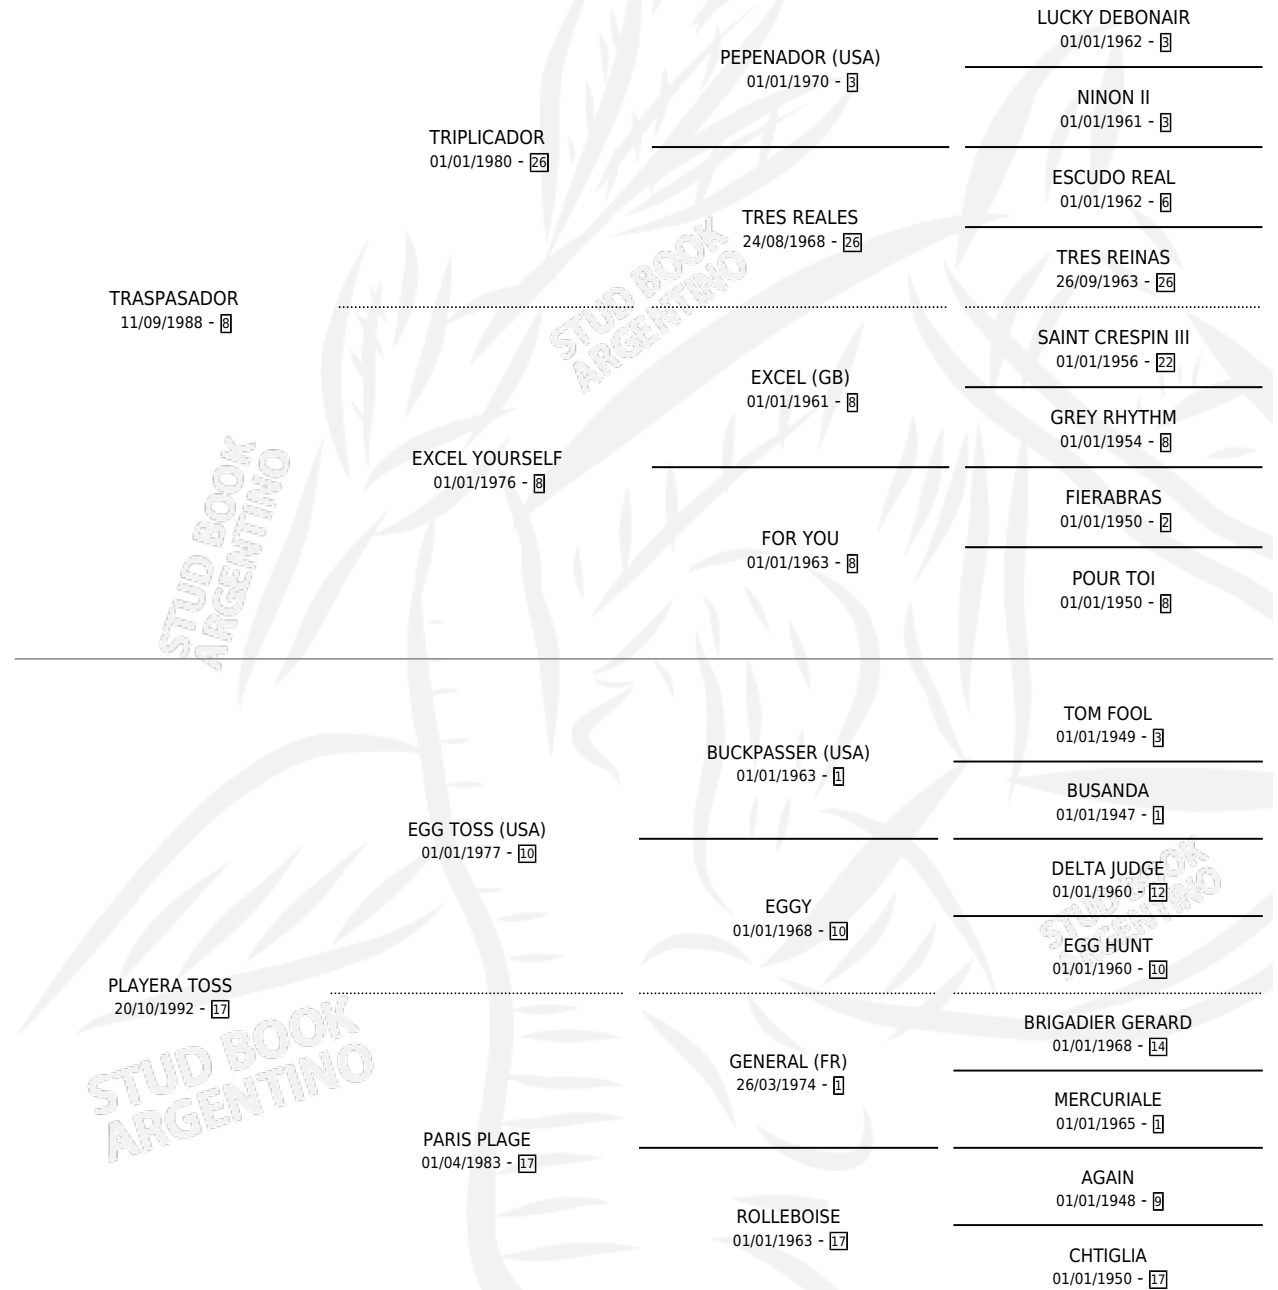

TRASPLAY

por TRASPASADOR y PLAYERA TOSS por EGG TOSS
(USA)

Argentina · Macho · Zaino · SP · 10/10/2001
Familia 17-a · Volumen 37

ESTADO

TIPIFICACIÓN SANGUÍNEA	✓
TIPIFICACIÓN POR ADN	X
PASAPORTE	X
IDENTIFICACIÓN POR MICROCHIP	X
REPRODUCTOR	X

Lugar de nacimiento: Mac Gregor
Criador: Mac Gregor

PEDIGREE

TRASPLAY

Datos oficiales del Stud Book Argentino

Documento generado el 05/05/2026

studbook.org.ar