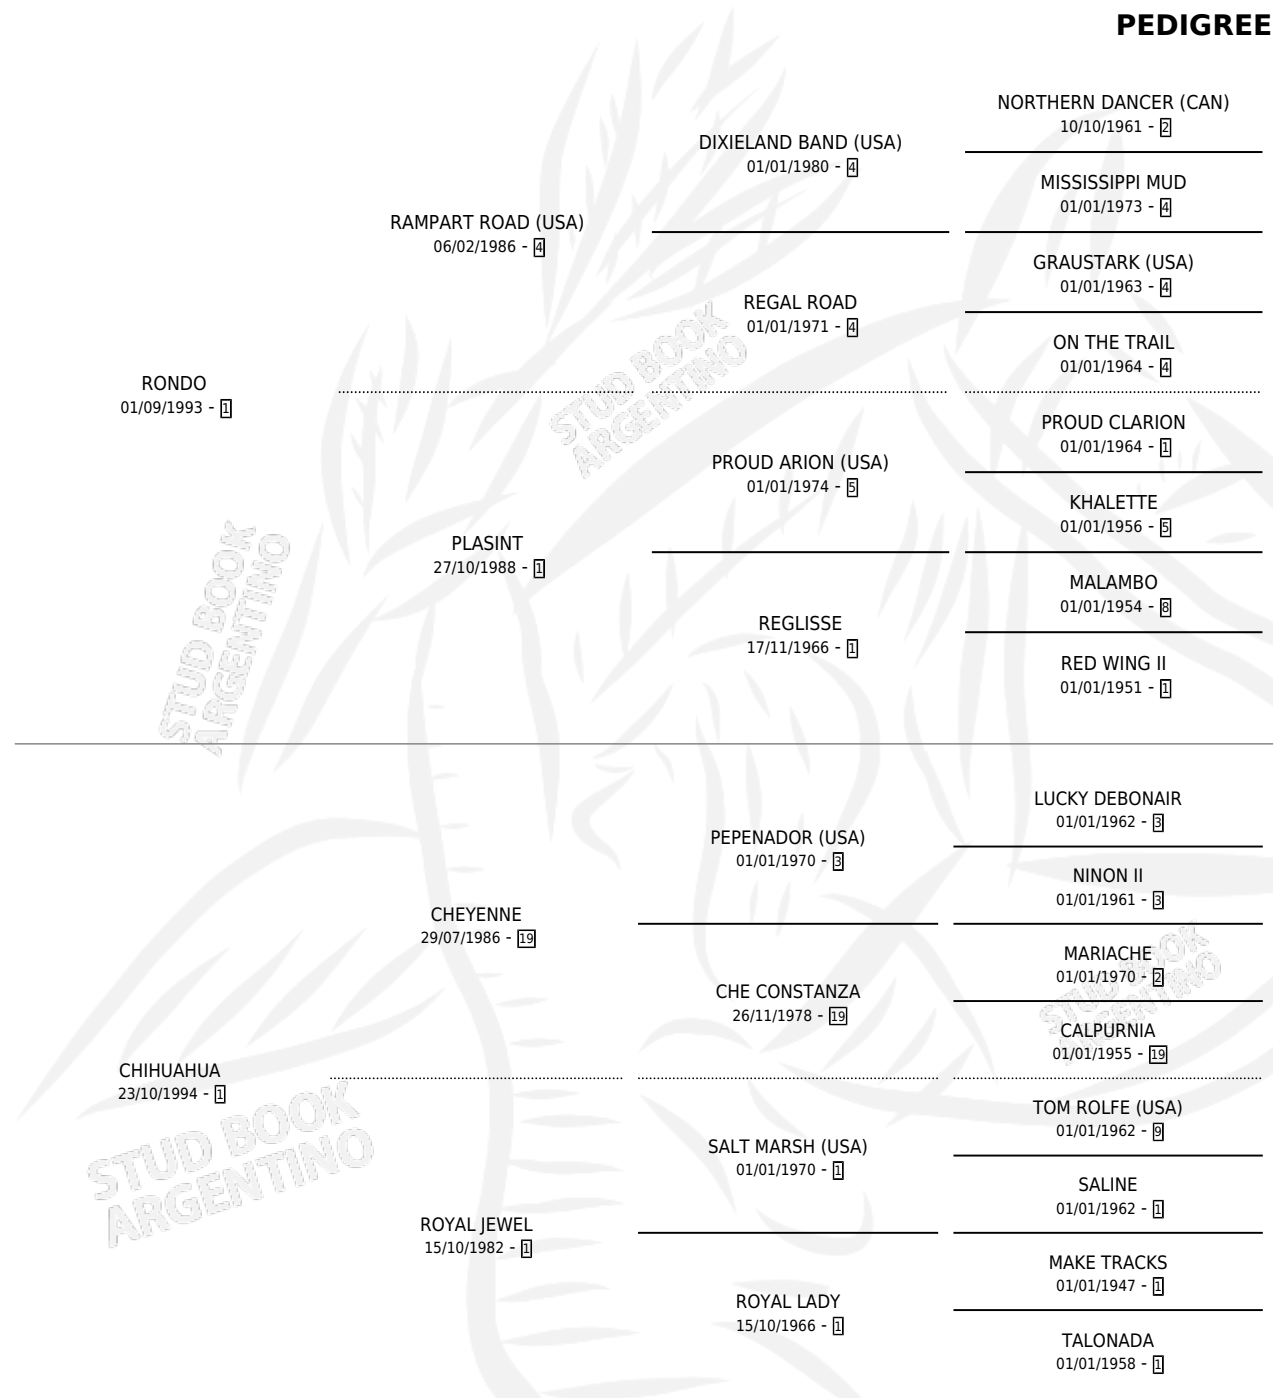

FRIOL

por RONDO y CHIHUAHUA por CHEYENNE

Argentina · Macho · Alazan · SP · 24/09/2001
Familia 1-w · Volumen 37

ESTADO

TIPIFICACIÓN SANGUÍNEA	X
TIPIFICACIÓN POR ADN	X
PASAPORTE	X
IDENTIFICACIÓN POR MICROCHIP	X
REPRODUCTOR	X

Lugar de nacimiento: Don Narciso

Criador: Don Narciso

PEDIGREE

FRIOL

Datos oficiales del Stud Book Argentino

Documento generado el 05/05/2026

studbook.org.ar