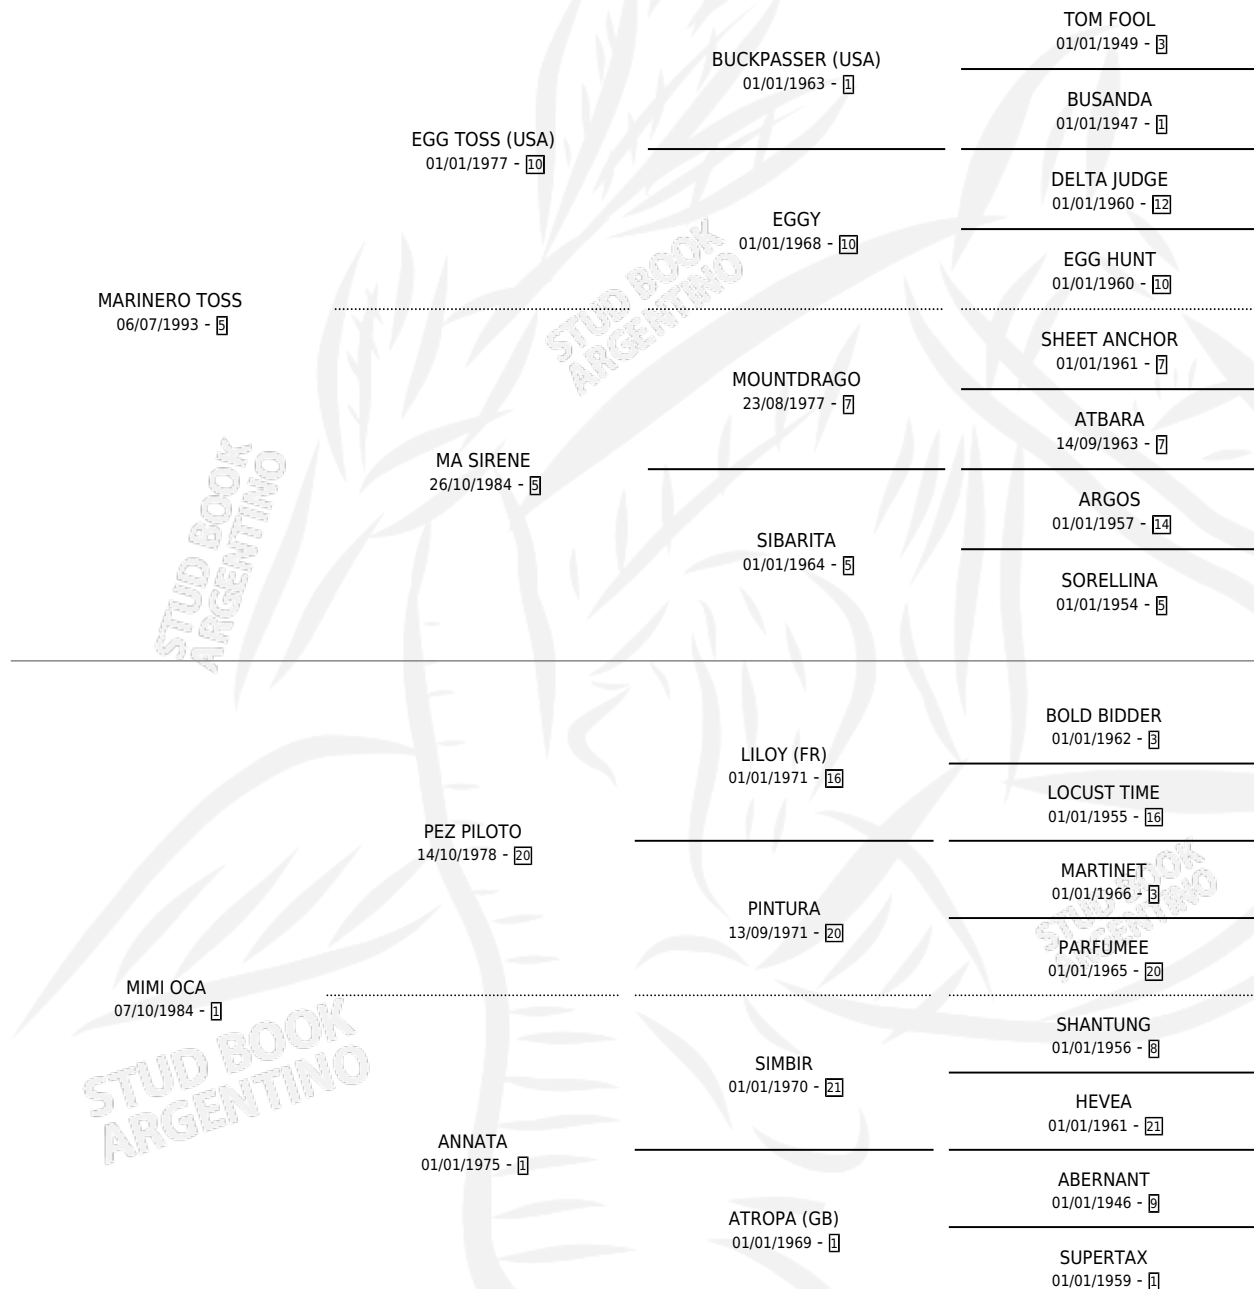

MIMO TOSS

por **MARINERO TOSS** y **MIMI OCA** por **PEZ PILOTO**

Argentina · Macho · Alazan · SP · 06/09/2001
Familia 1-p · Volumen 37

ESTADO

| | |
|------------------------------|---|
| TIPIFICACIÓN SANGUÍNEA | ✓ |
| TIPIFICACIÓN POR ADN | X |
| PASAPORTE | X |
| IDENTIFICACIÓN POR MICROCHIP | X |
| REPRODUCTOR | X |

Lugar de nacimiento: A.r.g.

Criador: A.r.g.

PEDIGREE

MIMO TOSS

Datos oficiales del Stud Book Argentino

Documento generado el 26/04/2026

studbook.org.ar