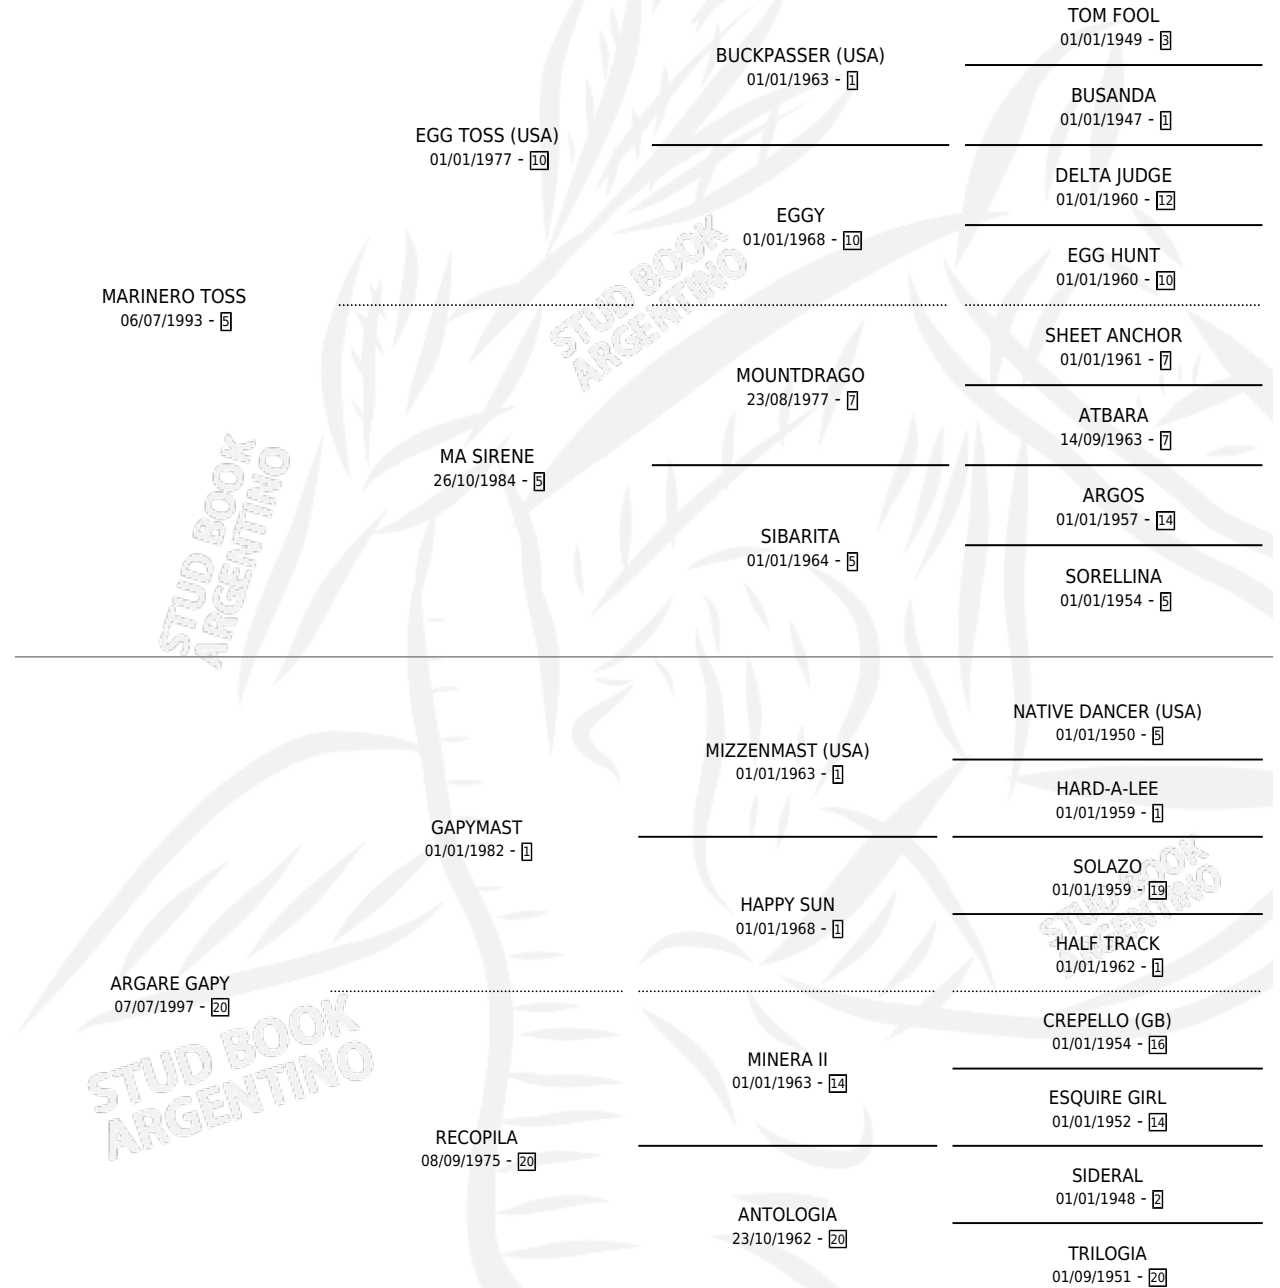

GAPY TOSS

por **MARINERO TOSS** y **ARGARE GAPY** por **GAPYMAST**

Argentina · Hembra · Alazan · SP · 21/09/2001
Familia 20-d · Volumen 37

ESTADO

TIPIFICACIÓN SANGUÍNEA	✓
TIPIFICACIÓN POR ADN	X
PASAPORTE	X
IDENTIFICACIÓN POR MICROCHIP	X
REPRODUCTOR	X

Lugar de nacimiento: A.r.g.

Criador: A.r.g.

PEDIGREE

GAPY TOSS

Datos oficiales del Stud Book Argentino

Documento generado el 06/05/2026

studbook.org.ar