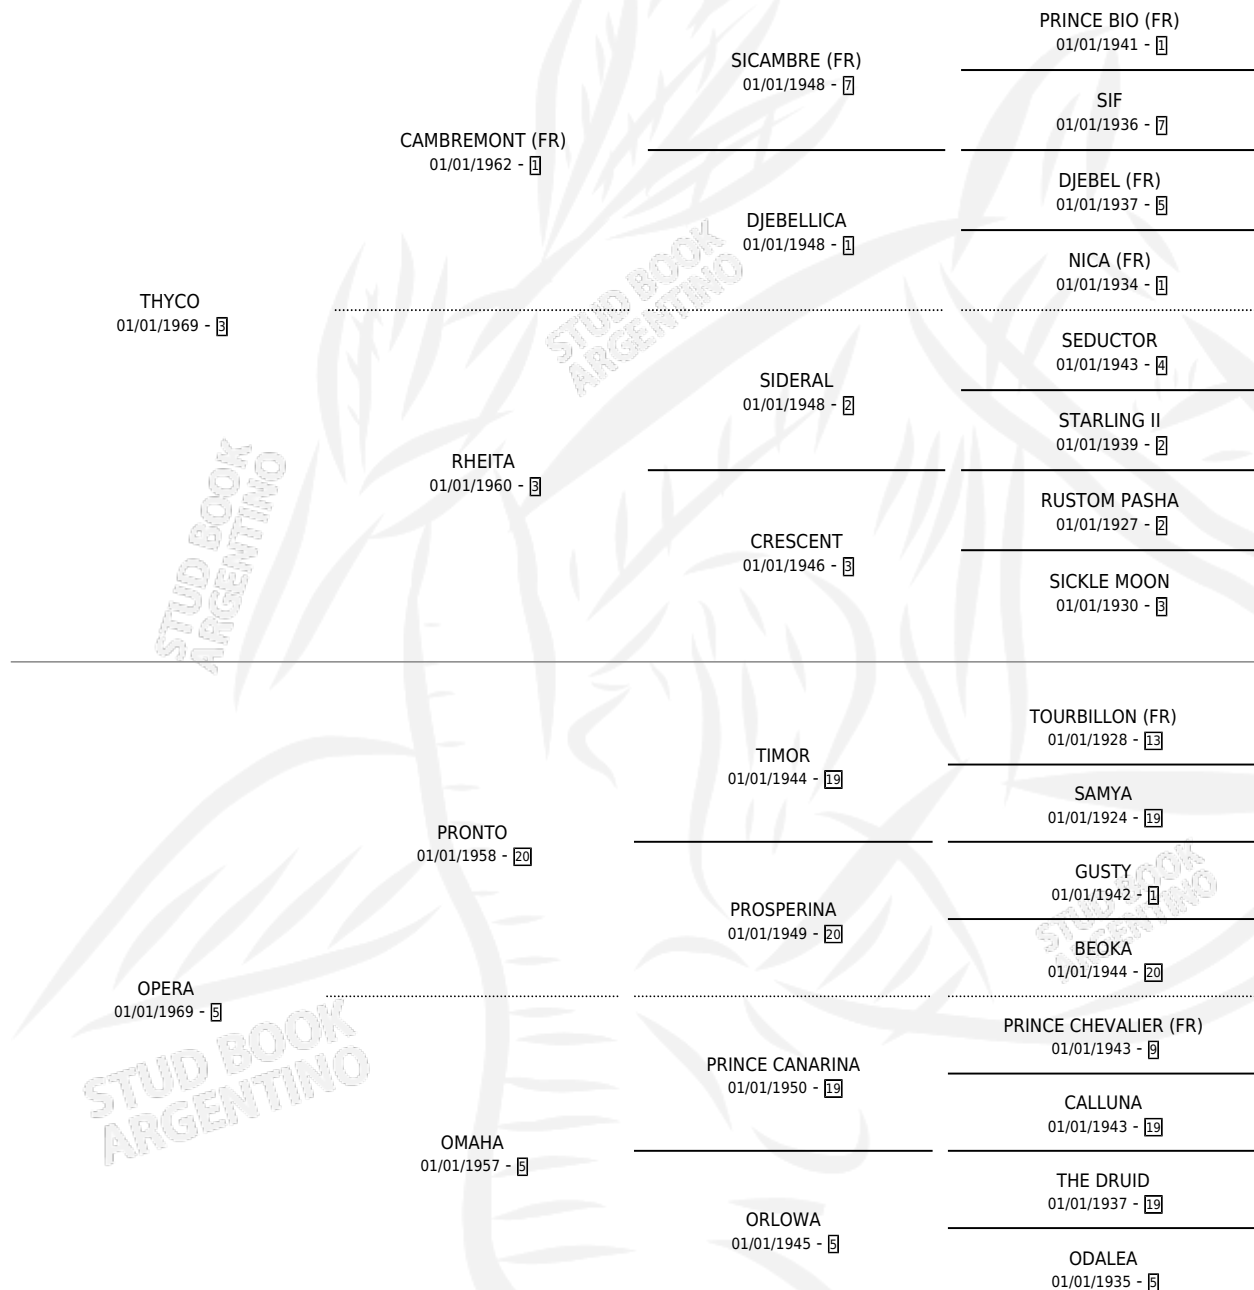

OTHELLA

por **THYCO** y **OPERA** por **PRONTO**

Argentina · Hembra · Alazan · SP · 01/01/1974
Familia 5-h · Volumen 28

ESTADO

TIPIFICACIÓN SANGUÍNEA	X
TIPIFICACIÓN POR ADN	X
PASAPORTE	X
IDENTIFICACIÓN POR MICROCHIP	X
REPRODUCTOR	✓

Lugar de nacimiento: Campo particular

Criador: Goldscheidt Ricardo Alberto

~

HIJOS

	MACHOS	HEMBRAS
5 NACIERON	1	4
3 CORRIERON	0	3
2 GANARON	0	2

1	1	1
GANADORES CL	GANADORES GR	GANADORES G1

PEDIGREE

S

mientos 2 / Efectividad 50.00%

PADRILLO	PRODUCTO	CRIADOR	1ER SERVICIO	ÚLTIMO SERVICIO
EL ROMANO	∅		18/10/1986	15/12/1986
OTHELLA TEN BLADES (USA)	OTELUSA (H ZD, 08/10/1986) MURIÓ EL 29/09/2008	GOLDSCHIEDT RICARDO ALBERTO	10/09/1985	08/11/1985
RUSTLER	OTHELLINA (H A, 30/10/1984)	GOLDSCHIEDT RICARDO ALBERTO		
SHADOCK	∅			