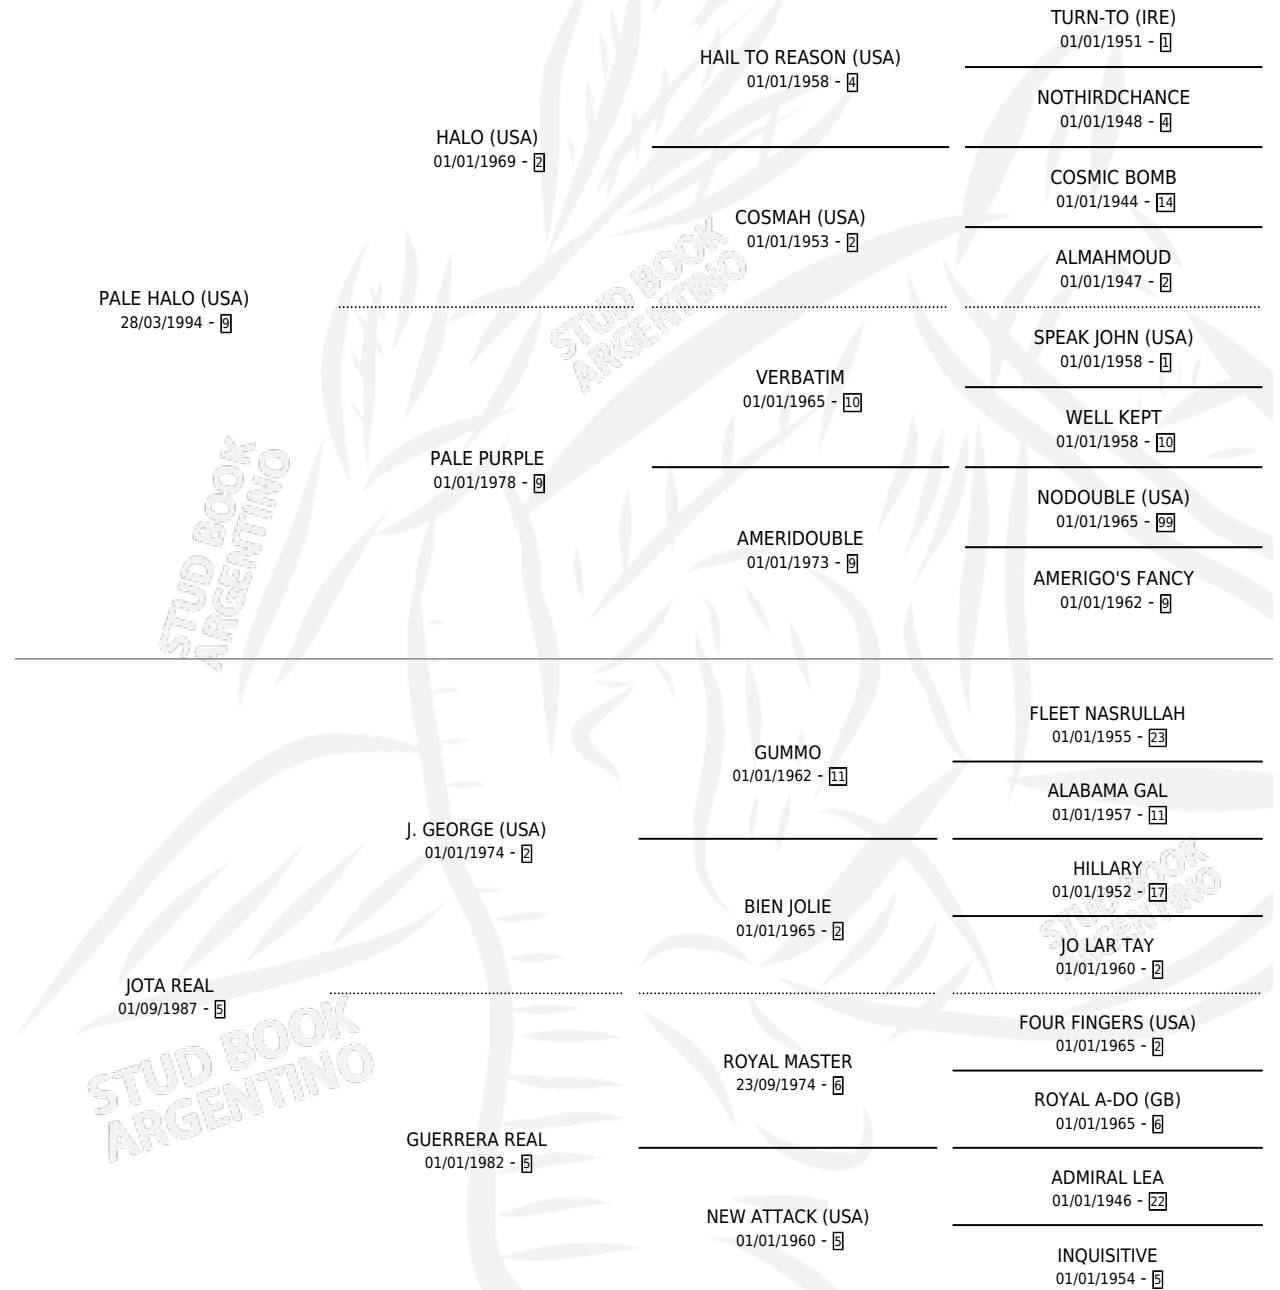

REAL PALE

por PALE HALO (USA) y JOTA REAL por J. GEORGE (USA)

Argentina · Macho · Zaino · SP · 12/10/2001
Familia 5-j · Volumen 37

ESTADO

TIPIFICACIÓN SANGUÍNEA	X
TIPIFICACIÓN POR ADN	X
PASAPORTE	X
IDENTIFICACIÓN POR MICROCHIP	X
REPRODUCTOR	X

Lugar de nacimiento: Los Nogales

Criador: Los Nogales

PEDIGREE

REAL PALE

Datos oficiales del Stud Book Argentino

Documento generado el 09/05/2026

studbook.org.ar