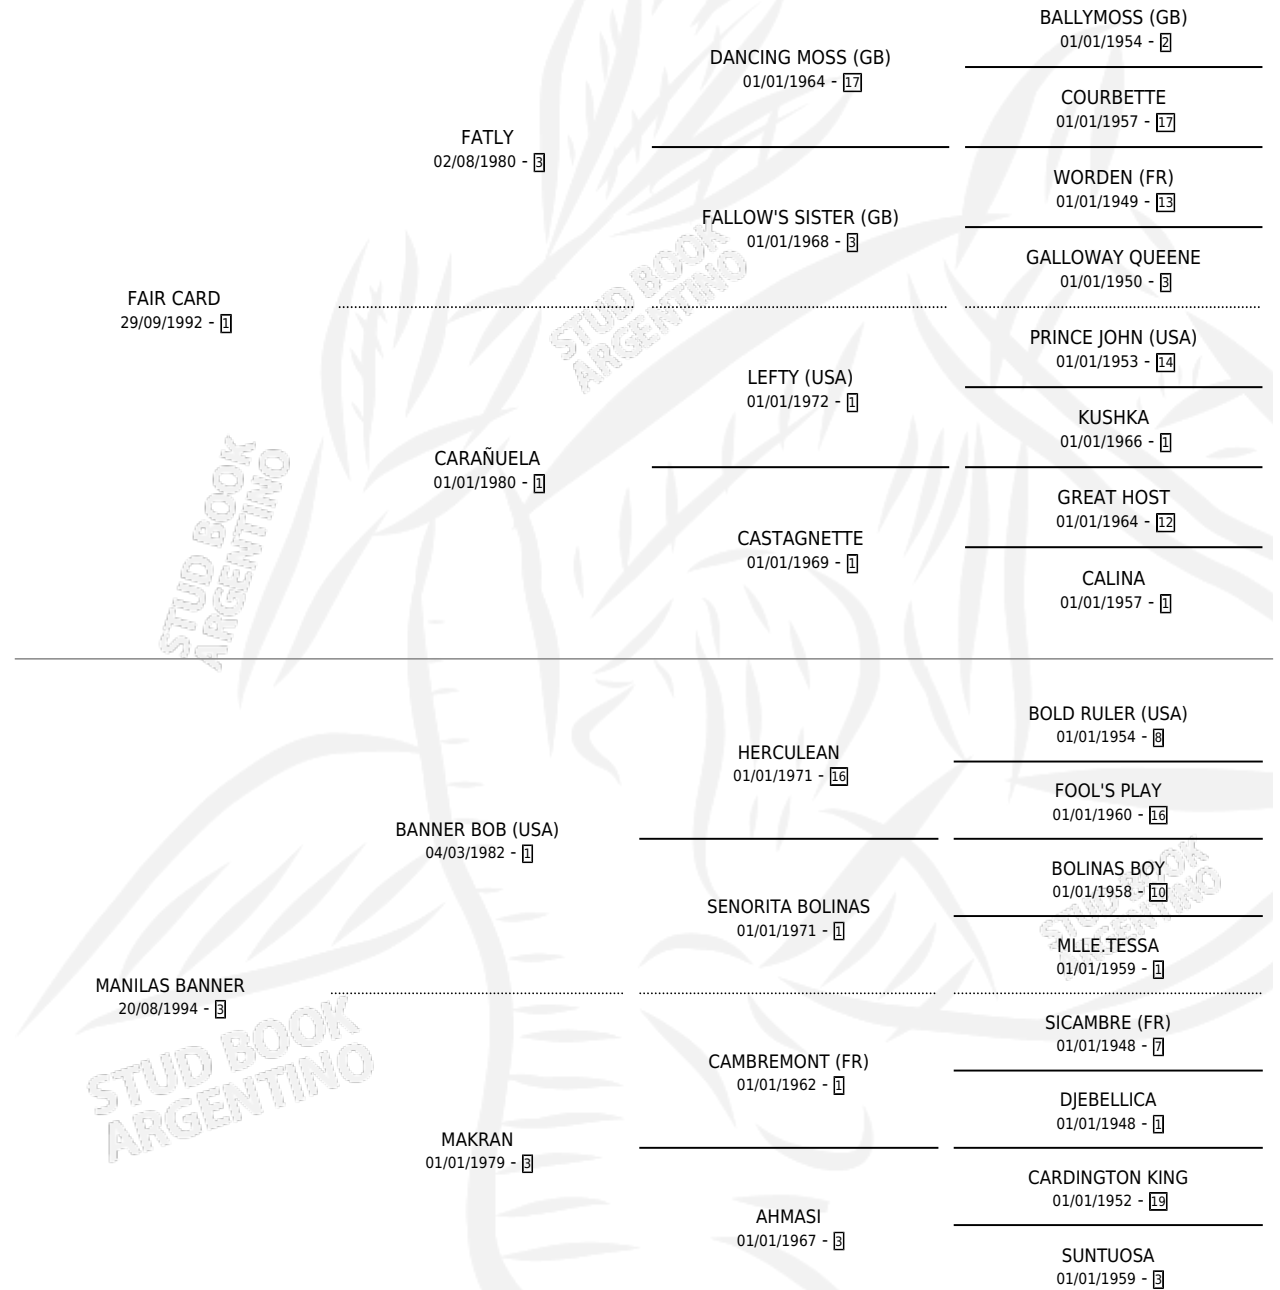

FAIRY BANNER

por FAIR CARD y MANILAS BANNER por BANNER BOB (USA)

Argentina · Hembra · Zaino Negro · SP · 21/09/2001
Familia 3-d · Volumen 37

ESTADO

TIPIFICACIÓN SANGUÍNEA	✓
TIPIFICACIÓN POR ADN	X
PASAPORTE	X
IDENTIFICACIÓN POR MICROCHIP	X
REPRODUCTOR	X

Lugar de nacimiento: Don Teo

Criador: Don Teo

PEDIGREE

CAMPAÑA

Solo carreras oficiales de Argentina

POR EDAD

EDAD	CC	1°	2°	3°	4°	5°	NP	CLC	CLG	CLCG1	CLGG1	IMPORTE	GANANCIA / CC
3 AÑOS	1	0	0	0	0	0	1	0	0	0	0	\$0	\$0
5 AÑOS	2	0	0	0	0	0	2	0	0	0	0	\$0	\$0
TOTALES	3	0	0	0	0	0	3	0	0	0	0	\$0	\$0
%		0.0%	0.0%	0.0%	0.0%	0.0%	100%	0.0%	0.0%	0.0%	0.0%		