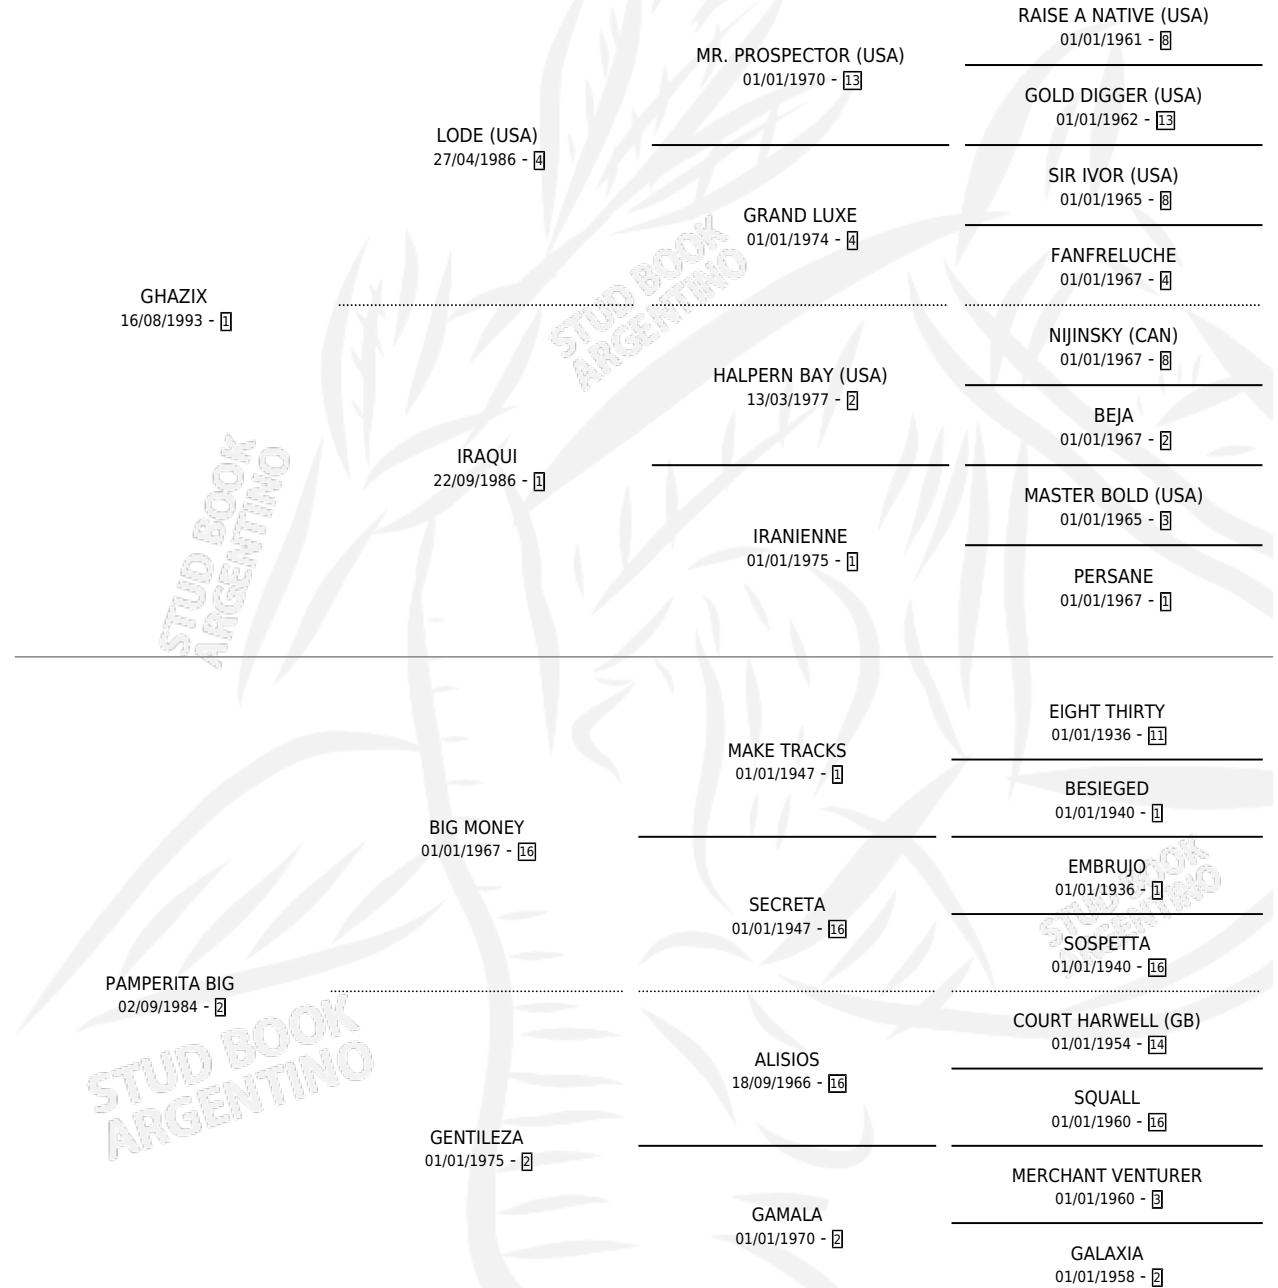

GASODUCTO

por GHAZIX y PAMPERITA BIG por BIG MONEY

Argentina · Macho · Alazan · SP · 17/09/2001
Familia 2-n · Volumen 37

ESTADO

TIPIFICACIÓN SANGUÍNEA	✓
TIPIFICACIÓN POR ADN	X
PASAPORTE	X
IDENTIFICACIÓN POR MICROCHIP	X
REPRODUCTOR	X

Lugar de nacimiento: Don Hector

Criador: Don Hector

PEDIGREE

CAMPAÑA

Solo carreras oficiales de Argentina

POR EDAD

EDAD	CC	1°	2°	3°	4°	5°	NP	CLC	CLG	CLCG1	CLGG1	IMPORTE	GANANCIA / CC
2 AÑOS	1	0	0	0	0	0	1	0	0	0	0	\$0	\$0
3 AÑOS	2	0	0	0	0	0	2	0	0	0	0	\$200	\$100
4 AÑOS	3	0	0	0	0	0	3	0	0	0	0	\$300	\$100
TOTALES	6	0	0	0	0	0	6	0	0	0	0	\$500	\$83
%		0.0%	0.0%	0.0%	0.0%	0.0%	100%	0.0%	0.0%	0.0%	0.0%		