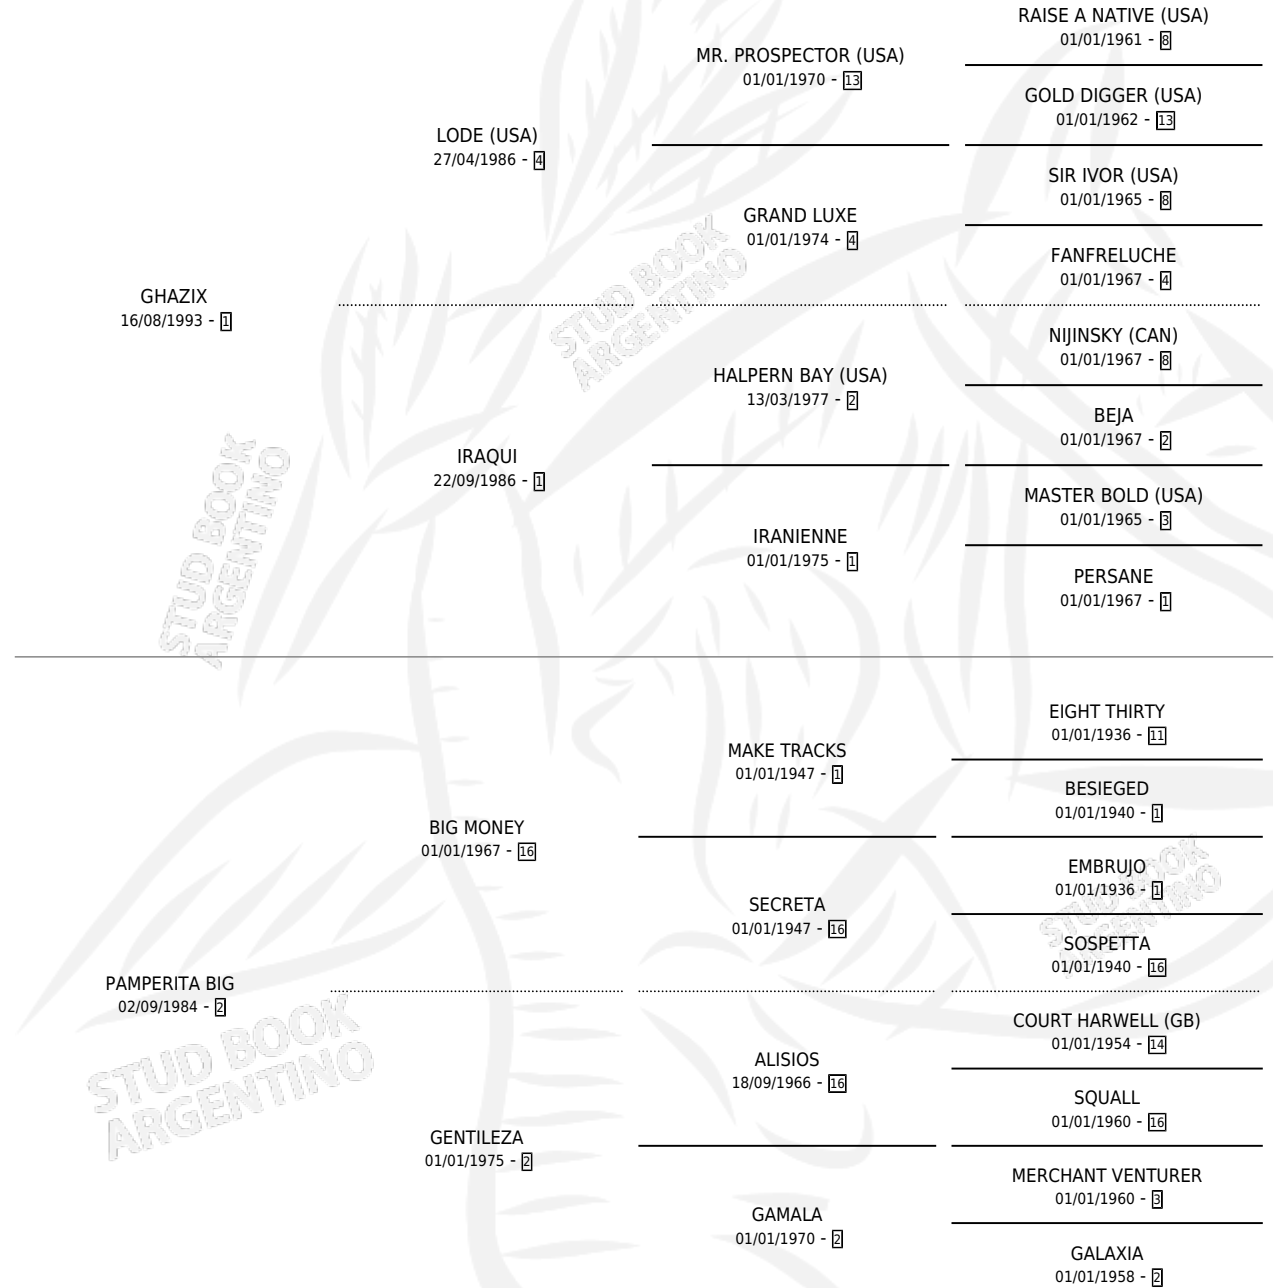

GASODUCTO

por GHAZIX y PAMPERITA BIG por BIG MONEY

Argentina · Macho · Alazan · SP · 17/09/2001
Familia 2-n · Volumen 37

ESTADO

TIPIFICACIÓN SANGUÍNEA	✓
TIPIFICACIÓN POR ADN	X
PASAPORTE	X
IDENTIFICACIÓN POR MICROCHIP	X
REPRODUCTOR	X

Lugar de nacimiento: Don Hector

Criador: Don Hector

PEDIGREE

CAMPAÑA

Solo carreras oficiales de Argentina

POR EDAD

EDAD	CC	1°	2°	3°	4°	5°	NP	CLC	CLG	CLCG1	CLGG1	IMPORTE	GANANCIA / CC
2 AÑOS	1	0	0	0	0	0	1	0	0	0	0	\$0	\$0
3 AÑOS	2	0	0	0	0	0	2	0	0	0	0	\$200	\$100
4 AÑOS	3	0	0	0	0	0	3	0	0	0	0	\$300	\$100
TOTALES	6	0	0	0	0	0	6	0	0	0	0	\$500	\$83
%		0.0%	0.0%	0.0%	0.0%	0.0%	100%	0.0%	0.0%	0.0%	0.0%		