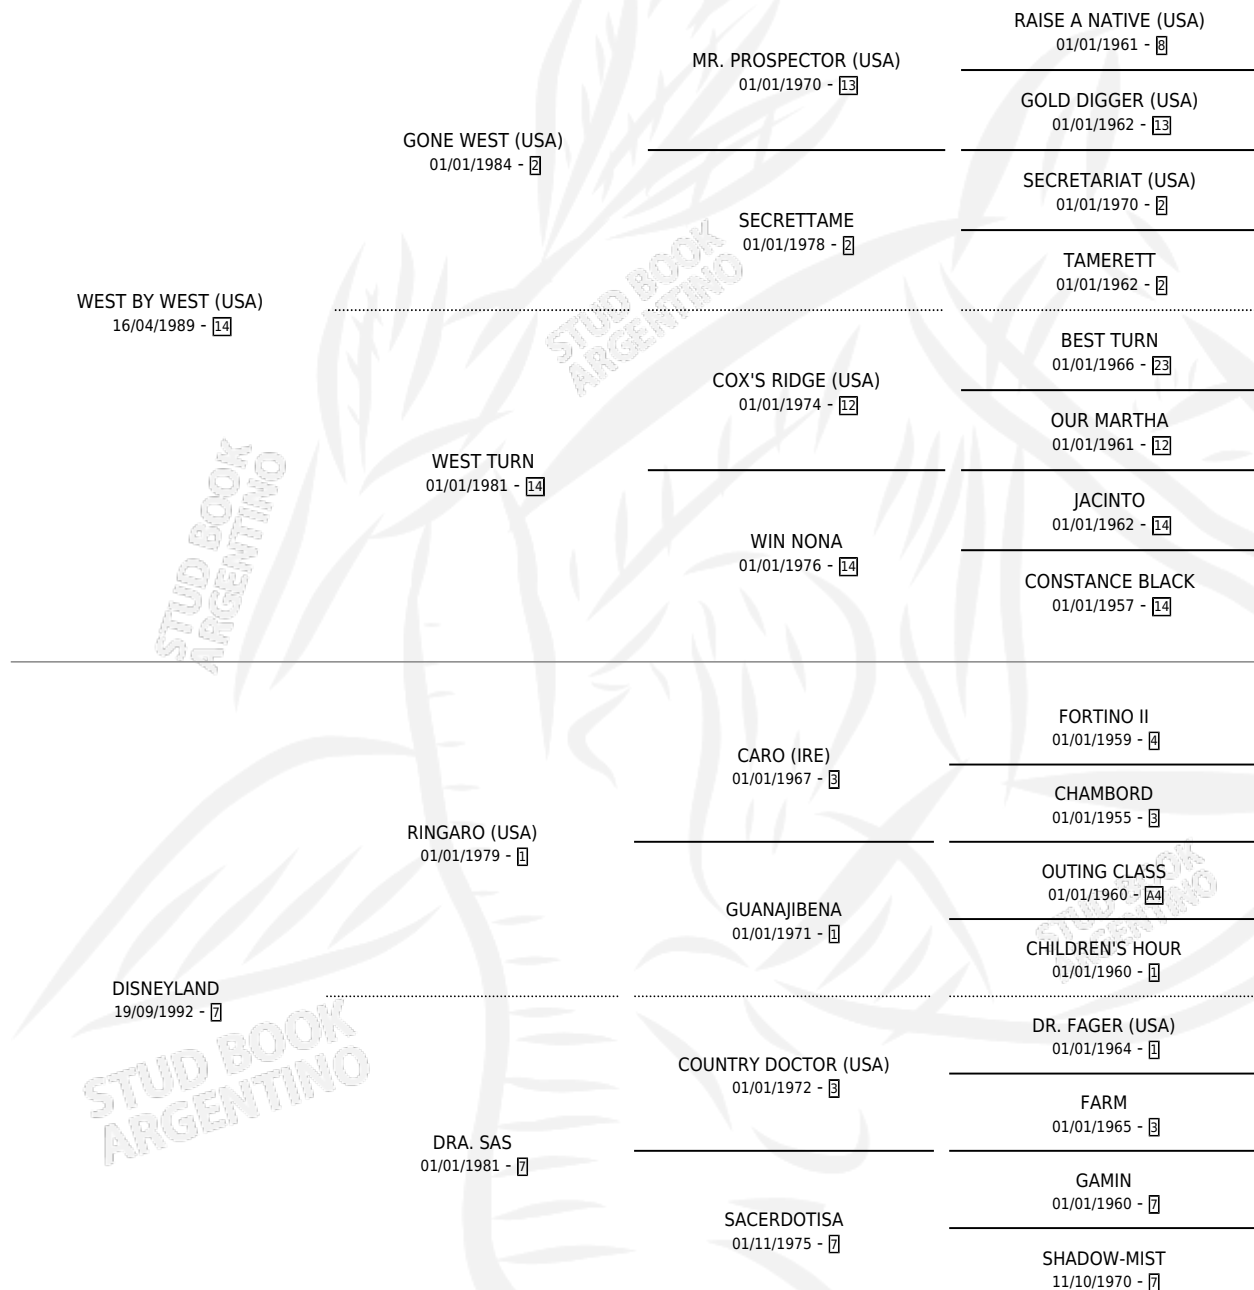

DISNEYWEST

por WEST BY WEST (USA) y DISNEYLAND por RINGARO (USA)

Argentina · Macho · Zaino Doradillo · SP · 22/09/2001
Familia 7 · Volumen 37

ESTADO

TIPIFICACIÓN SANGUÍNEA	✓
TIPIFICACIÓN POR ADN	X
PASAPORTE	X
IDENTIFICACIÓN POR MICROCHIP	X
REPRODUCTOR	X

Lugar de nacimiento: Santa Maria De Araras
Criador: Santa Maria De Araras

PEDIGREE

CAMPAÑA

Solo carreras oficiales de Argentina

POR EDAD

EDAD	CC	1°	2°	3°	4°	5°	NP	CLC	CLG	CLCG1	CLGG1	IMPORTE	GANANCIA / CC
3 AÑOS	8	1	5	0	1	1	0	0	0	0	0	\$28,040	\$3,505
TOTALES	8	1	5	0	1	1	0	0	0	0	0	\$28,040	\$3,505
%		12.5%	62.5%	0.0%	12.5%	12.5%	0.0%	0.0%	0.0%	0.0%	0.0%		