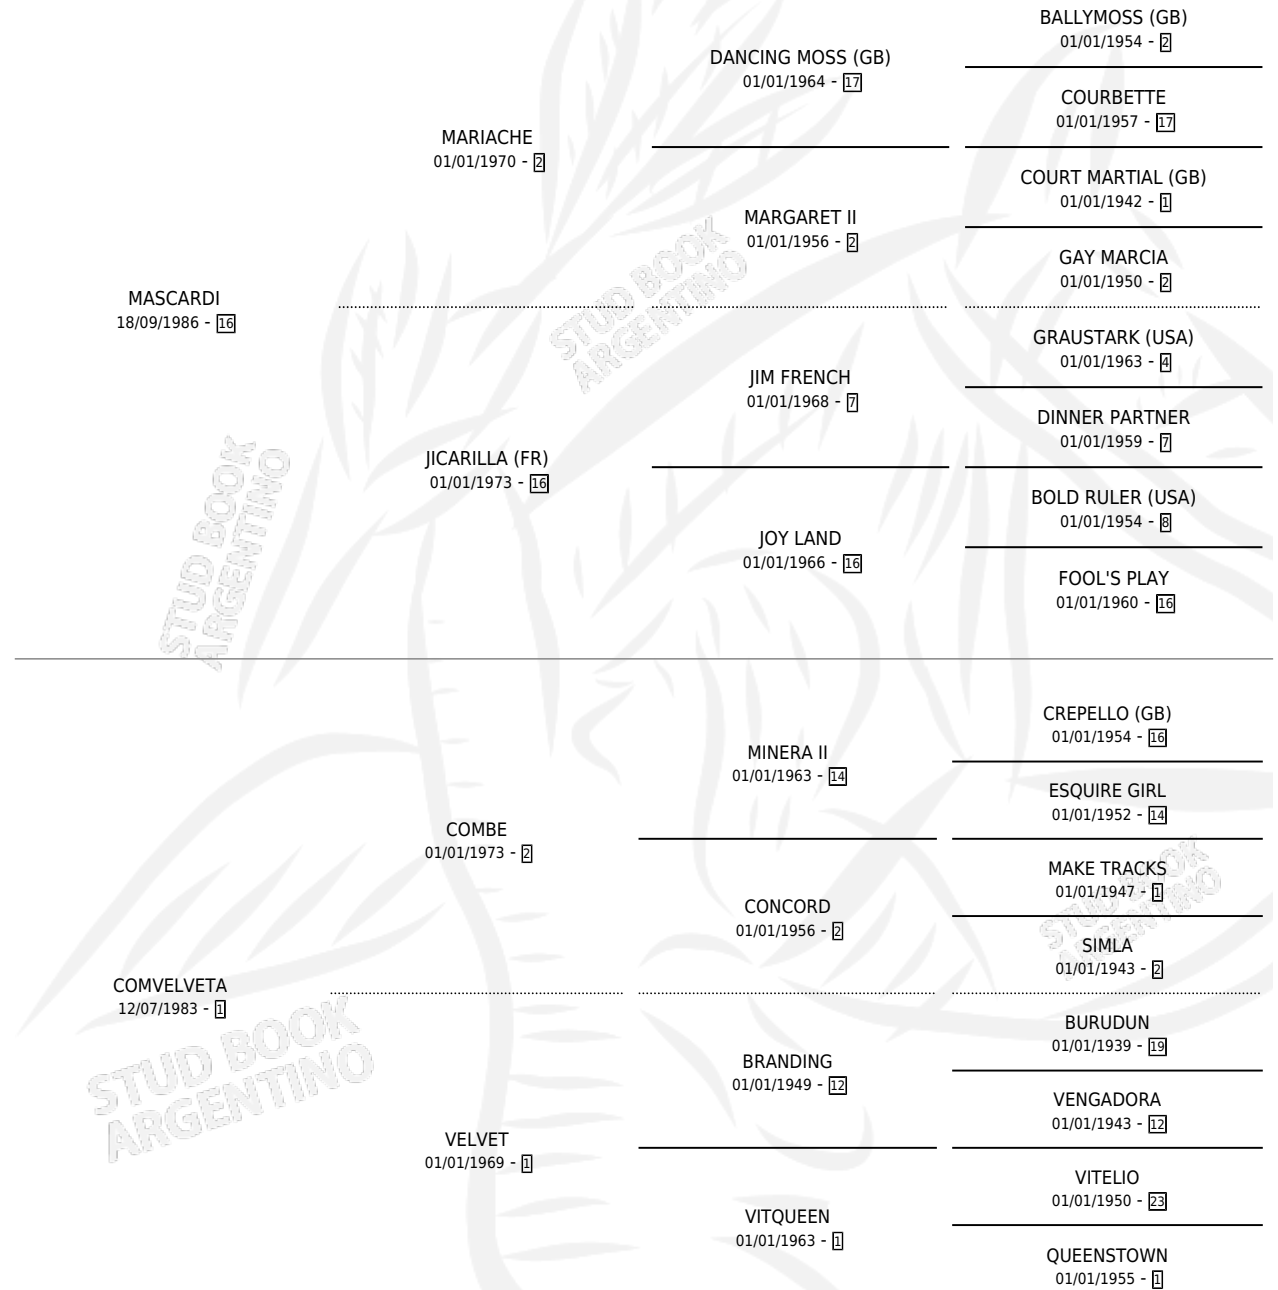

CRONISTA

por MASCARDI y COMVELVETA por COMBE

Argentina · Macho · Alazan Tostado · SP · 29/09/2001
Familia 1-e · Volumen 37

ESTADO

TIPIFICACIÓN SANGUÍNEA	✓
TIPIFICACIÓN POR ADN	X
PASAPORTE	X
IDENTIFICACIÓN POR MICROCHIP	X
REPRODUCTOR	X

Lugar de nacimiento: Don Florentino

Criador: Sin dato

PEDIGREE

CAMPAÑA

Solo carreras oficiales de Argentina

POR EDAD

EDAD	CC	1°	2°	3°	4°	5°	NP	CLC	CLG	CLCG1	CLGG1	IMPORTE	GANANCIA / CC
3 AÑOS	1	0	0	0	0	0	1	0	0	0	0	\$0	\$0
TOTALES	1	0	0	0	0	0	1	0	0	0	0	\$0	\$0
%		0.0%	0.0%	0.0%	0.0%	0.0%	100%	0.0%	0.0%	0.0%	0.0%		