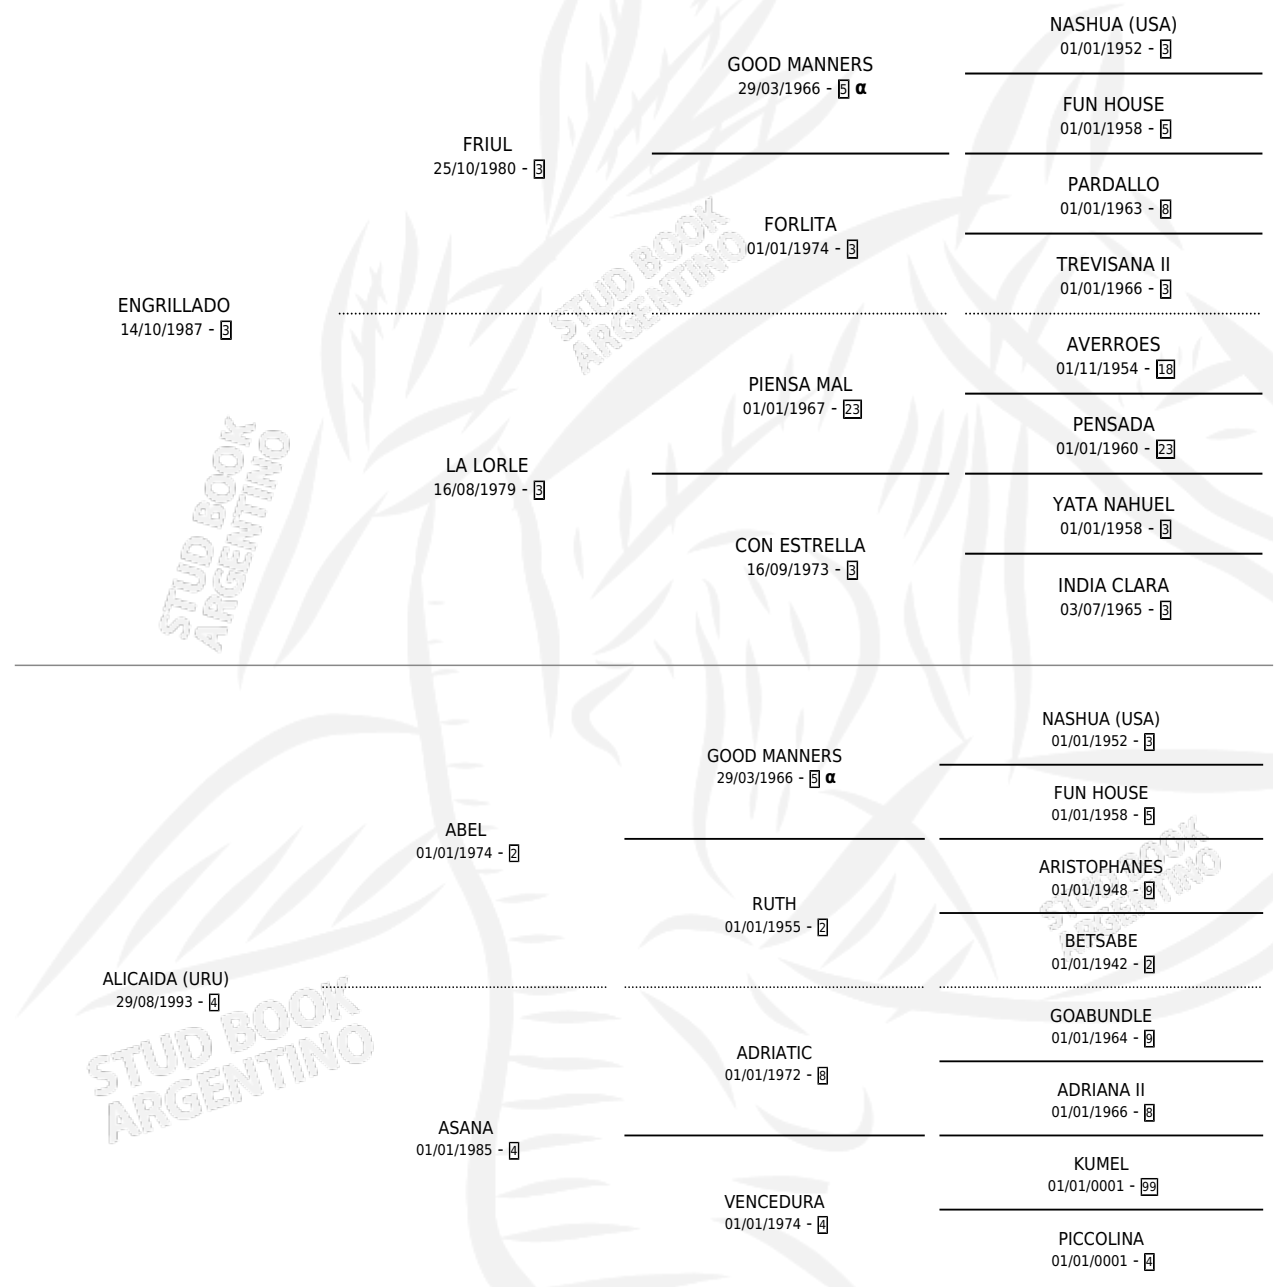

ENCANADA

PEDIGREE

por ENGRILLADO y ALICAIDA (URU) por ABEL

INBREEDING : α

Argentina · Hembra · Alazan · SP · 03/10/2001
Familia 4-k · Volumen 37

ESTADO

TIPIFICACIÓN SANGUÍNEA	✓
TIPIFICACIÓN POR ADN	✓
PASAPORTE	X
IDENTIFICACIÓN POR MICROCHIP	X
REPRODUCTOR	✓

Lugar de nacimiento: Don Florentino
Criador: Grimaldi Luis Alberto

~

HIJOS

	MACHOS	HEMBRAS
4 NACIERON	2	2
SIN ACTUACIONES		

CAMPAÑA

Solo carreras oficiales de Argentina

POR EDAD

EDAD	CC	1°	2°	3°	4°	5°	NP	CLC	CLG	CLCG1	CLGG1	IMPORTE	GANANCIA / CC
3 AÑOS	4	1	0	0	0	0	3	0	0	0	0	\$9,000	\$2,250
TOTALES	4	1	0	0	0	0	3	0	0	0	0	\$9,000	\$2,250
%		25.0%	0.0%	0.0%	0.0%	0.0%	75.0%	0.0%	0.0%	0.0%	0.0%		