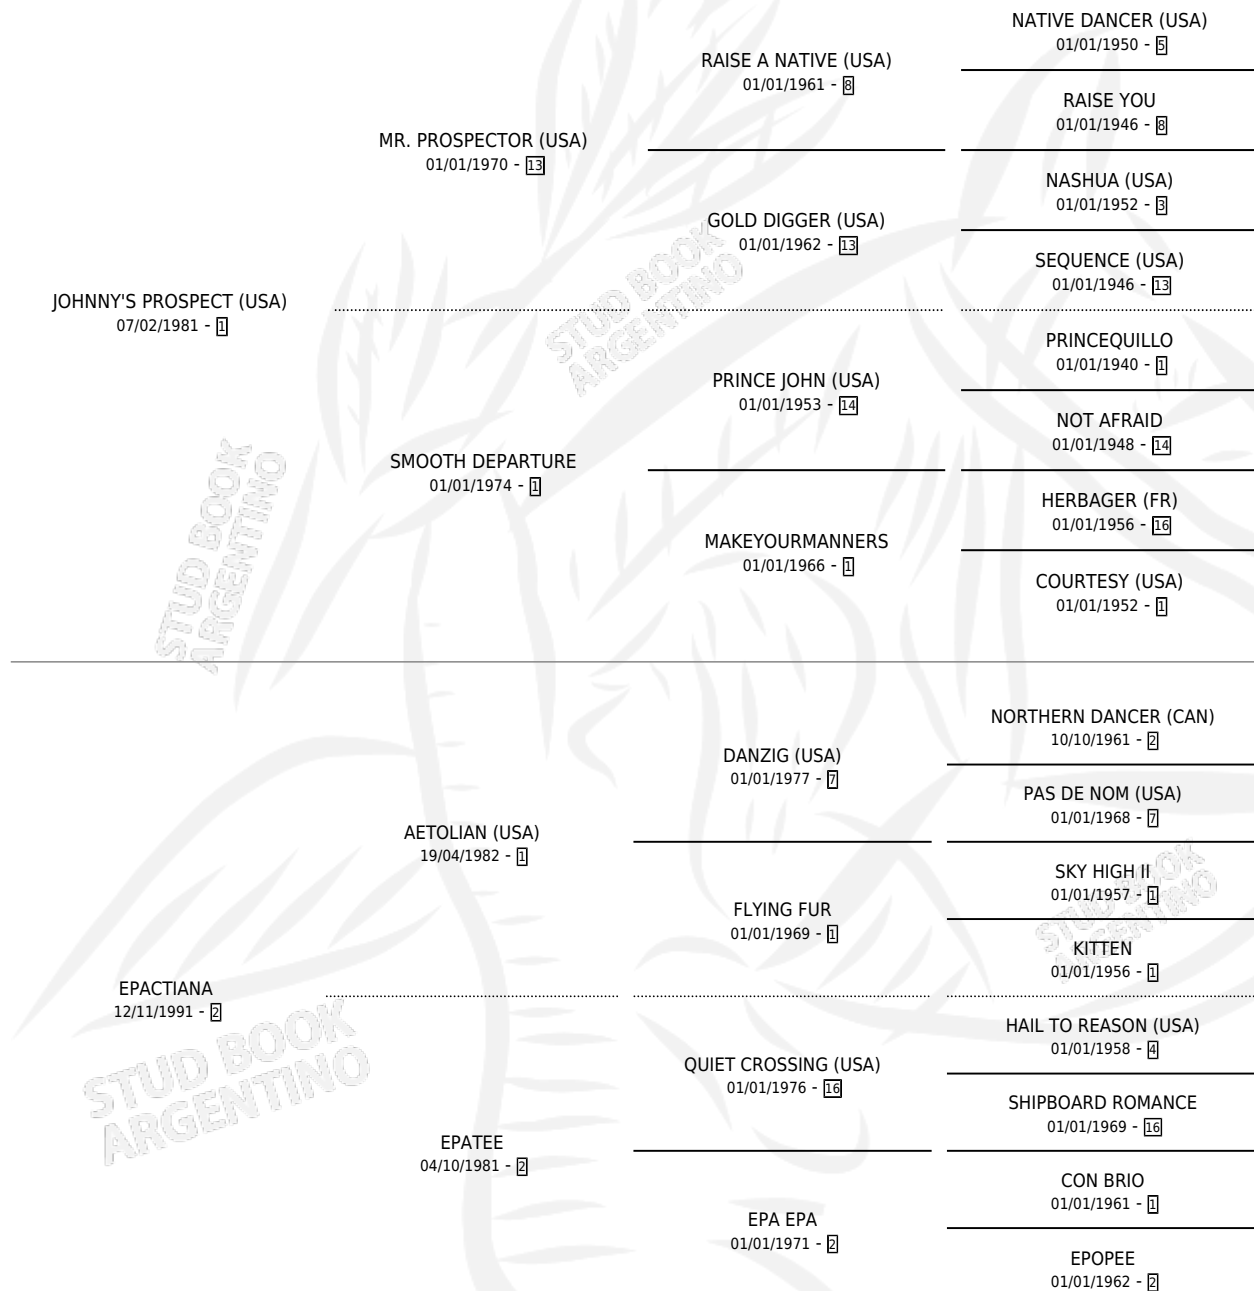

ENCARTADA

por **JOHNNY'S PROSPECT (USA)** y **EPACTIANA** por **AETOLIAN (USA)**

Argentina · Hembra · Zaino · SP · 11/10/2001
Familia 2-n · Volumen 37

ESTADO

TIPIFICACIÓN SANGUÍNEA	X
TIPIFICACIÓN POR ADN	X
PASAPORTE	X
IDENTIFICACIÓN POR MICROCHIP	X
REPRODUCTOR	X

Lugar de nacimiento: Don Florentino
Criador: Haras Don Florentino S.A.

PEDIGREE

ENCARTADA

Datos oficiales del Stud Book Argentino

Documento generado el 03/05/2026

studbook.org.ar