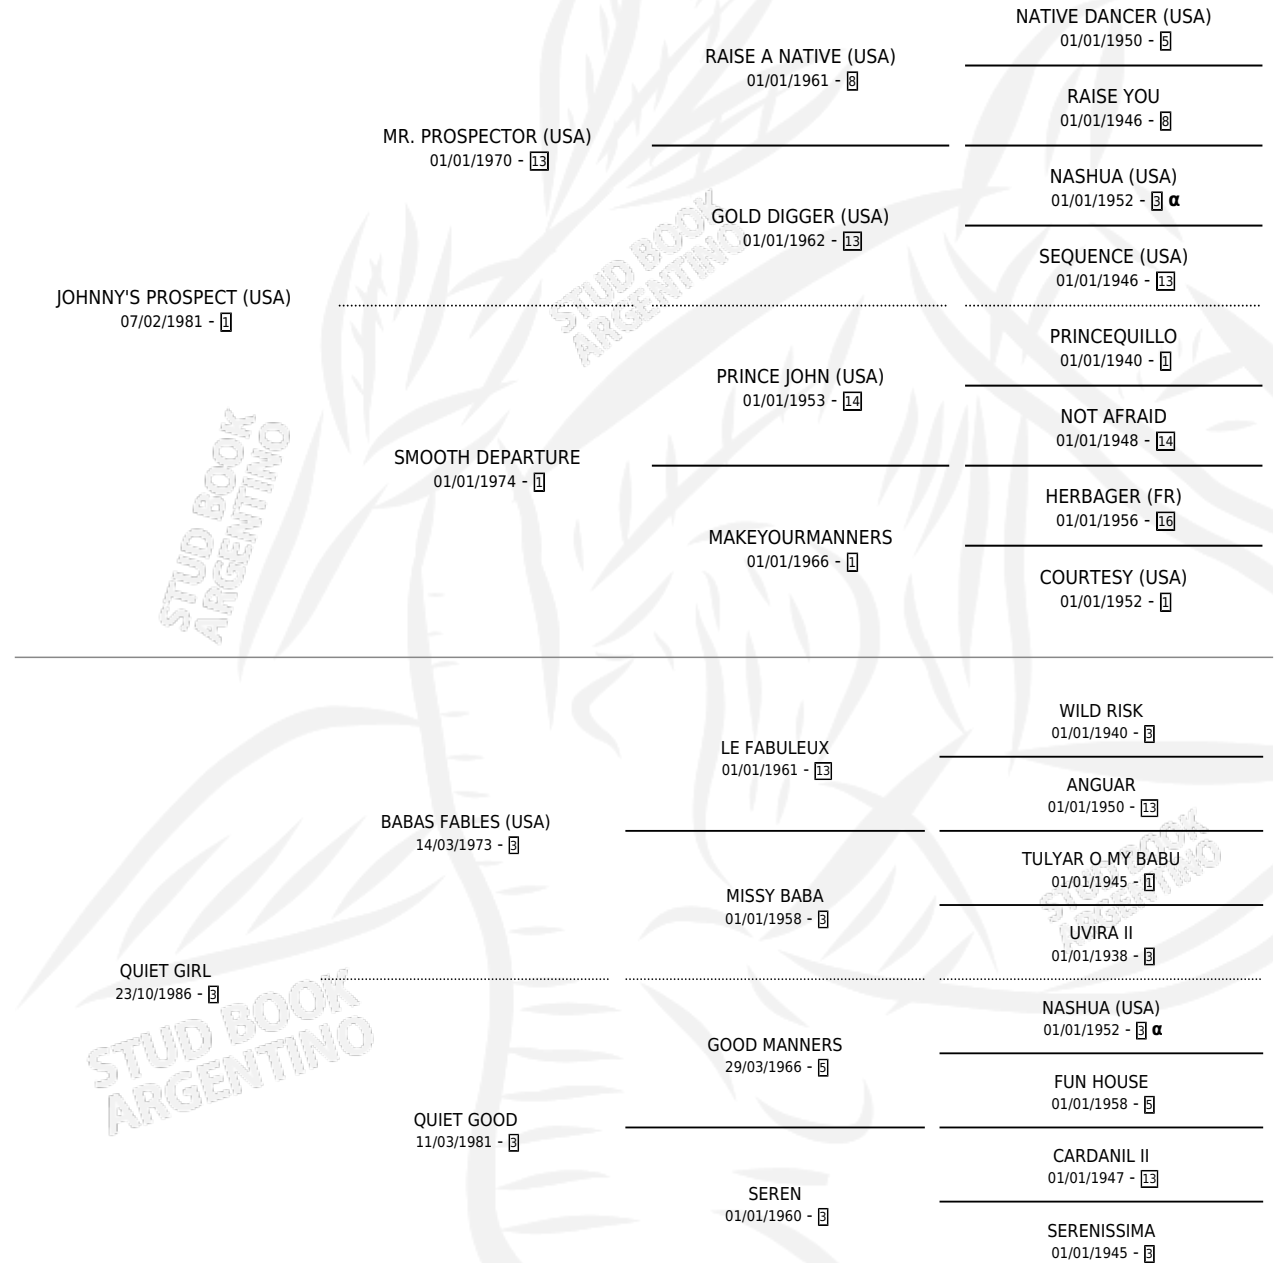

QUESTIONABLE

por **JOHNNY'S PROSPECT (USA)** y **QUIET GIRL** por **BABAS FABLES (USA)**

Argentina · Hembra · Zaino · SP · 20/10/2001
Familia 3-b · Volumen 37

ESTADO

TIPIFICACIÓN SANGUÍNEA	X
TIPIFICACIÓN POR ADN	X
PASAPORTE	X
IDENTIFICACIÓN POR MICROCHIP	X
REPRODUCTOR	X

Lugar de nacimiento: Don Florentino
Criador: Haras Don Florentino S.A.

PEDIGREE

INBREEDING : α

QUESTIONABLE

Datos oficiales del Stud Book Argentino

Documento generado el 10/06/2026

studbook.org.ar