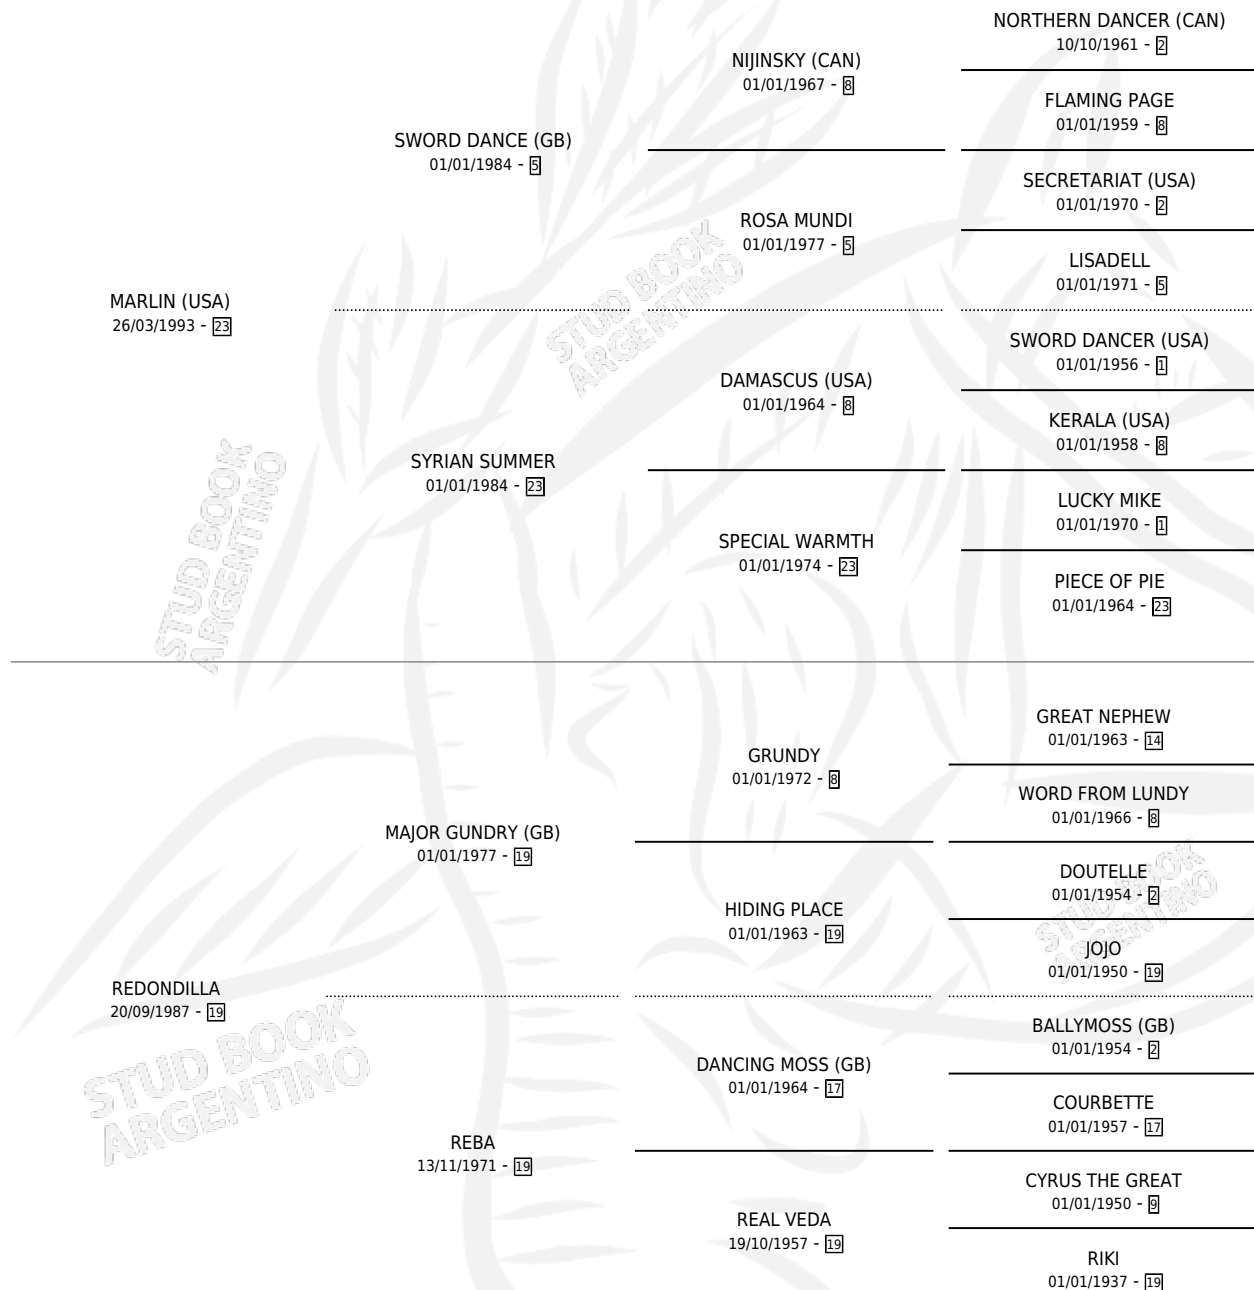

RIHGA

por **MARLIN (USA)** y **REDONDILLA** por **MAJOR GUNDRY (GB)**

Argentina · Hembra · Zaino · SP · 12/10/2001
Familia 19 · Volumen 37

ESTADO

TIPIFICACIÓN SANGUÍNEA	✓
TIPIFICACIÓN POR ADN	✓
PASAPORTE	X
IDENTIFICACIÓN POR MICROCHIP	X
REPRODUCTOR	✓

Lugar de nacimiento: La Providencia
Criador: La Providencia

~

HIJOS

	MACHOS	HEMBRAS
6 NACIERON	5	1
2 CORRIERON	2	0
2 GANARON	2	0

0	0	0
GANADORES CL	GANADORES GR	GANADORES G1

PEDIGREE

S

cimientos 6 / Efectividad 60.00%

PADRILLO	PRODUCTO	CRIADOR	1ER SERVICIO	ÚLTIMO SERVICIO
RECITAL (FR)	∅		08/08/2017	20/09/2017
PERFECT PERFORMANCE (USA)	COLIGUACHO (M Z, 13/11/2016)	GIRADO JOSE IGNACIO	20/11/2015	20/11/2015
AP CANDY	RITUALISTA (M Z, 03/10/2015)	LA ALAMEDA	12/10/2014	12/10/2014
POLLARD'S VISION (USA)	∅		06/10/2013	15/11/2013
THE LEOPARD (USA)	∅		16/08/2012	21/09/2012
EL GARUFA	EL DESACATADO (M ZC, 20/10/2011)	LA ALAMEDA	08/11/2010	08/11/2010
INDYGO SHINER (USA)	RECATADO (M Z, 11/10/2010) •MURIÓ EL 15/01/2011•	LA ALAMEDA	02/11/2009	02/11/2009
STONE CAT (USA)	HUCALEÑO (M ZN, 08/10/2009)	GIRADO FERNANDO MARIA	05/09/2008	23/10/2008
PURE PRIZE (USA)	∅		02/12/2005	02/12/2005
SLACK	LUNA DI ASSISI (H Z, 15/10/2005) •MURIÓ EL 17/11/2005•	ETOILE	01/11/2004	01/11/2004