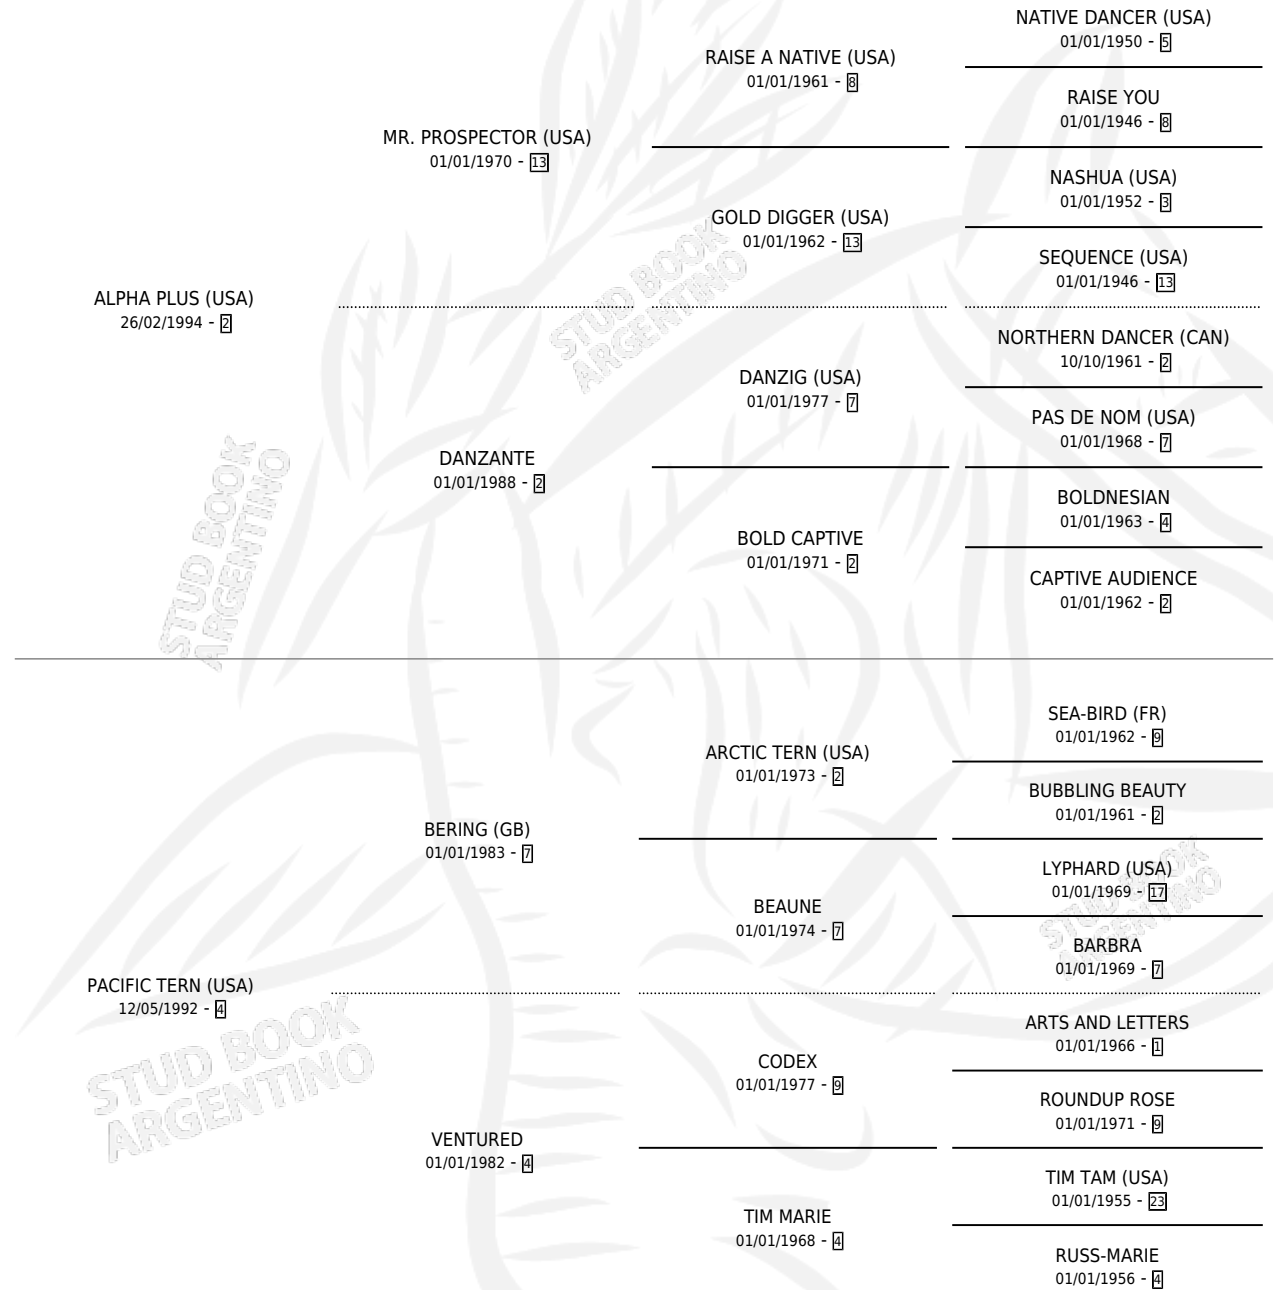

PROSPECTORA

por **ALPHA PLUS (USA)** y **PACIFIC TERN (USA)** por **BERING (GB)**

Argentina · Hembra · Zaino Doradillo · SP · 23/09/2001
Familia 4-n · Volumen 37

ESTADO

TIPIFICACIÓN SANGUÍNEA	✓
TIPIFICACIÓN POR ADN	✓
PASAPORTE	X
IDENTIFICACIÓN POR MICROCHIP	X
REPRODUCTOR	✓

Lugar de nacimiento: La Providencia

Criador: La Providencia

~

HIJOS

	MACHOS	HEMBRAS
7 NACIERON	3	4
1 CORRIERON	1	0

SIN ACTUACIONES

PEDIGREE

CAMPAÑA

Solo carreras oficiales de Argentina

POR EDAD

EDAD	CC	1°	2°	3°	4°	5°	NP	CLC	CLG	CLCG1	CLGG1	IMPORTE	GANANCIA / CC
2 AÑOS	3	0	0	0	1	1	1	0	0	0	0	\$990	\$330
3 AÑOS	8	0	0	1	1	1	5	0	0	0	0	\$2,500	\$313
TOTALES	11	0	0	1	2	2	6	0	0	0	0	\$3,490	\$317
%		0.0%	0.0%	9.1%	18.2%	18.2%	54.5%	0.0%	0.0%	0.0%	0.0%		