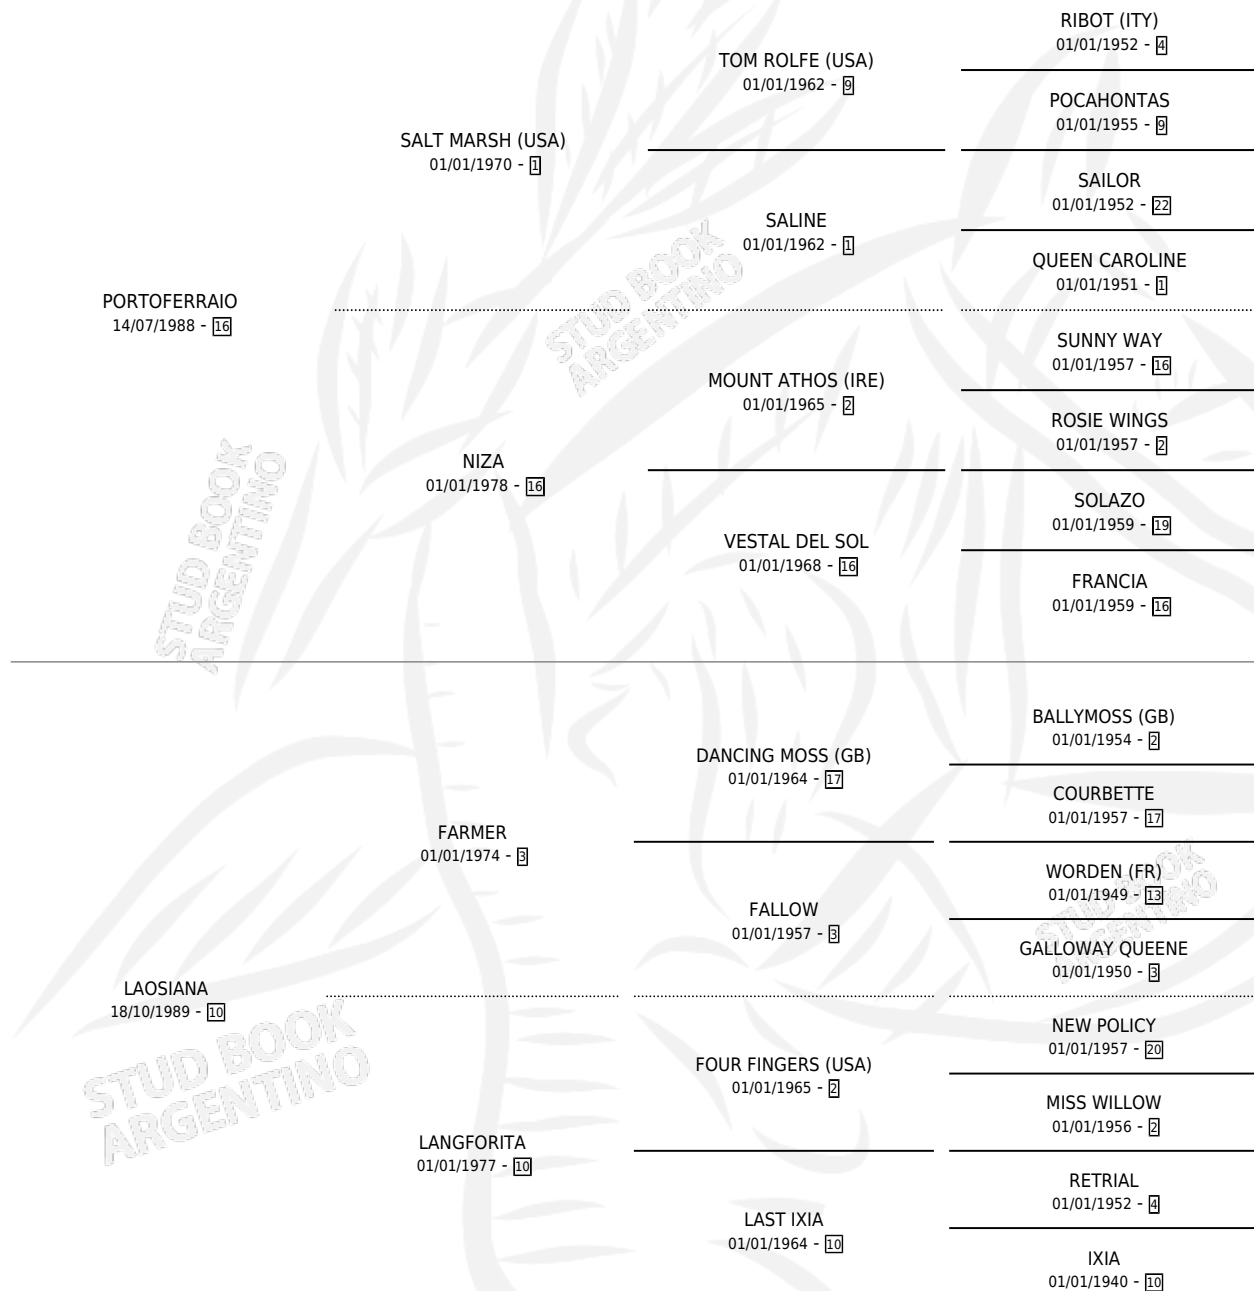

PORTO PINTO

por PORTOFERRAIO y LAOSIANA por FARMER

Argentina · Macho · Tordillo · SP · 25/09/2001
Familia 10-a · Volumen 37

ESTADO

TIPIFICACIÓN SANGUÍNEA	✓
TIPIFICACIÓN POR ADN	X
PASAPORTE	X
IDENTIFICACIÓN POR MICROCHIP	X
REPRODUCTOR	X

Lugar de nacimiento: Los Bacanes

Criador: Garnica Juan Jose Sucesion

PEDIGREE

CAMPAÑA

Solo carreras oficiales de Argentina

POR EDAD

EDAD	CC	1°	2°	3°	4°	5°	NP	CLC	CLG	CLCG1	CLGG1	IMPORTE	GANANCIA / CC
3 AÑOS	2	0	0	0	0	0	2	0	0	0	0	\$0	\$0
4 AÑOS	17	0	1	3	2	4	7	0	0	0	0	\$9,940	\$585
TOTALES	19	0	1	3	2	4	9	0	0	0	0	\$9,940	\$523
%		0.0%	5.3%	15.8%	10.5%	21.1%	47.4%	0.0%	0.0%	0.0%	0.0%		

Placés en La Plata en 19 carreras disputadas.

POR DISTANCIA

HIPODROMO	CC	1°	2°	3°	4°	5°	NP	CLC	CLG	CLCG1	CLGG1	IMPORTE
LA PLATA	16	0	1	3	2	4	6	0	0	0	0	\$9,840
1200 MTS	3	0	0	1	1	0	1	0	0	0	0	\$2,040
1000 MTS	6	0	1	0	1	3	1	0	0	0	0	\$4,570
1100 MTS	3	0	0	1	0	0	2	0	0	0	0	\$1,360
1400 MTS	3	0	0	1	0	1	1	0	0	0	0	\$1,870
1600 MTS	1	0	0	0	0	0	1	0	0	0	0	\$0
PALERMO	3	0	0	0	0	0	3	0	0	0	0	\$100
1000 MTS	3	0	0	0	0	0	3	0	0	0	0	\$100