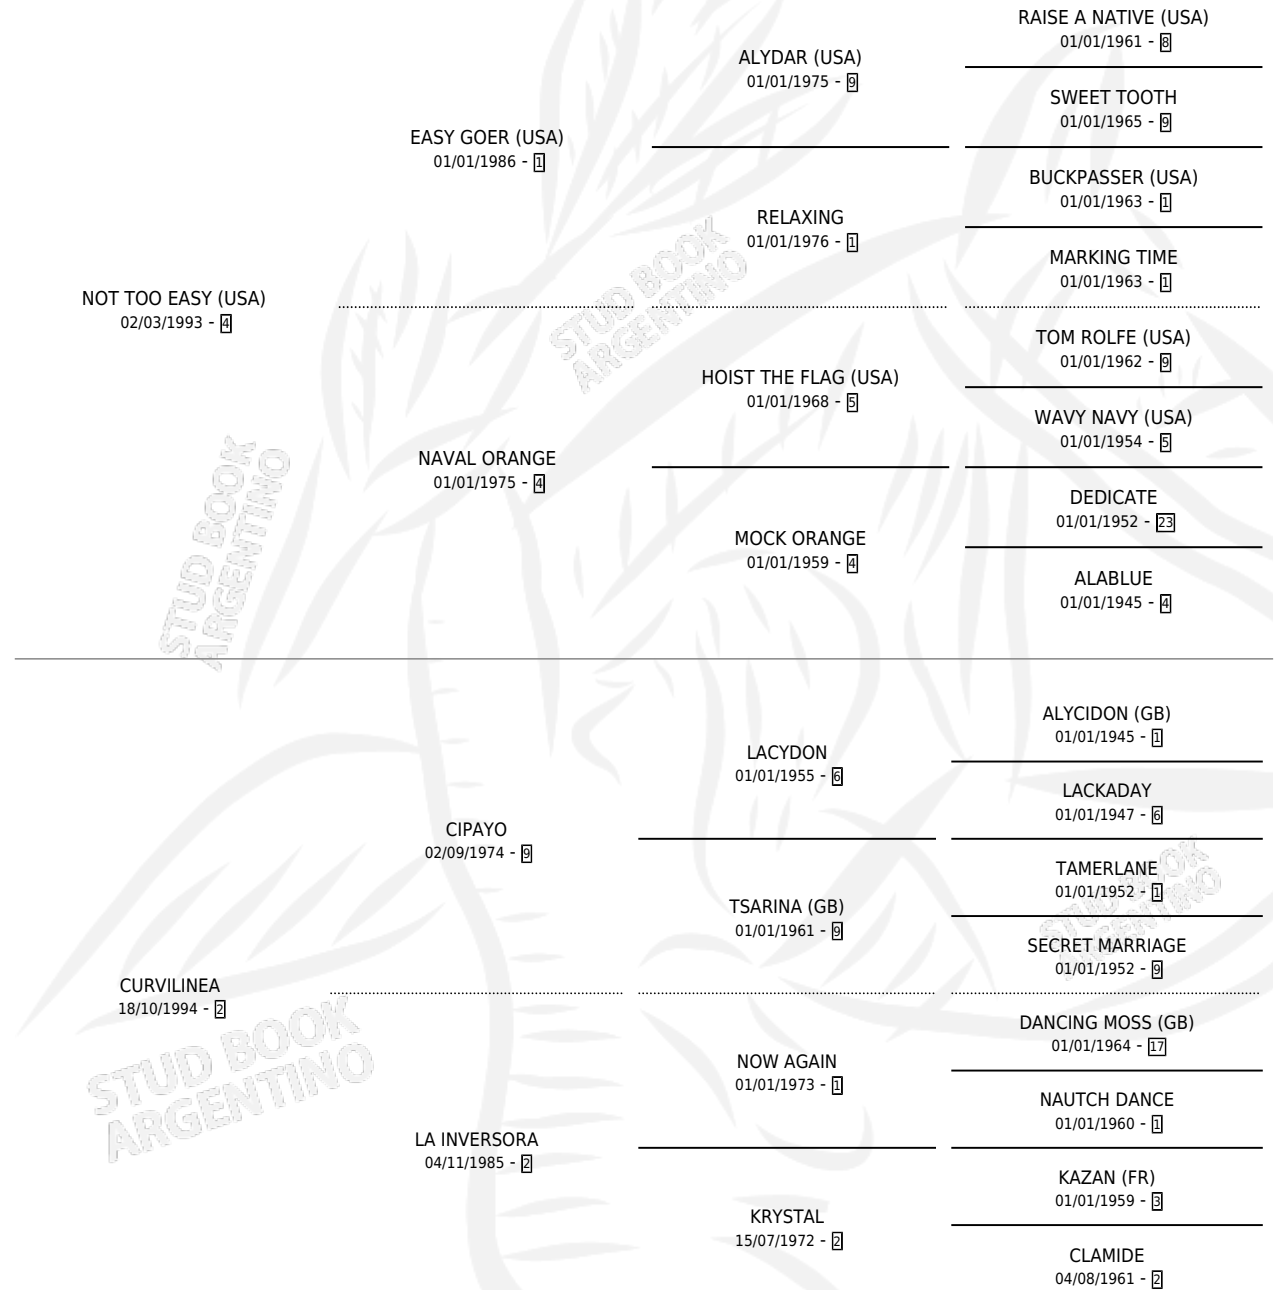

NIGERIANO

por NOT TOO EASY (USA) y CURVILINEA por CIPAYO

Argentina · Macho · Zaino · SP · 08/10/2001
Familia 2-g · Volumen 37

ESTADO

TIPIFICACIÓN SANGUÍNEA	✓
TIPIFICACIÓN POR ADN	X
PASAPORTE	X
IDENTIFICACIÓN POR MICROCHIP	X
REPRODUCTOR	X

Lugar de nacimiento: Don Yeye

Criador: Pasarotti Carola

PEDIGREE

CAMPAÑA

Solo carreras oficiales de Argentina

POR EDAD

EDAD	CC	1°	2°	3°	4°	5°	NP	CLC	CLG	CLCG1	CLGG1	IMPORTE	GANANCIA / CC
3 AÑOS	4	0	0	0	1	2	1	0	0	0	0	\$1,110	\$278
4 AÑOS	7	2	0	1	0	0	4	0	0	0	0	\$20,065	\$2,866
TOTALES	11	2	0	1	1	2	5	0	0	0	0	\$21,175	\$1,925
%		18.2%	0.0%	9.1%	9.1%	18.2%	45.5%	0.0%	0.0%	0.0%	0.0%		

Ganador de 2 carreras en San Isidro - \$21,175, a los 4 años.

POR DISTANCIA

HIPODROMO	CC	1°	2°	3°	4°	5°	NP	CLC	CLG	CLCG1	CLGG1	IMPORTE
SAN ISIDRO	5	2	0	1	0	1	1	0	0	0	0	\$19,965
1200 MTS	5	2	0	1	0	1	1	0	0	0	0	\$19,965
PALERMO	5	0	0	0	1	1	3	0	0	0	0	\$1,210
1200 MTS	5	0	0	0	1	1	3	0	0	0	0	\$1,210
LA PLATA	1	0	0	0	0	0	1	0	0	0	0	\$0
1200 MTS	1	0	0	0	0	0	1	0	0	0	0	\$0