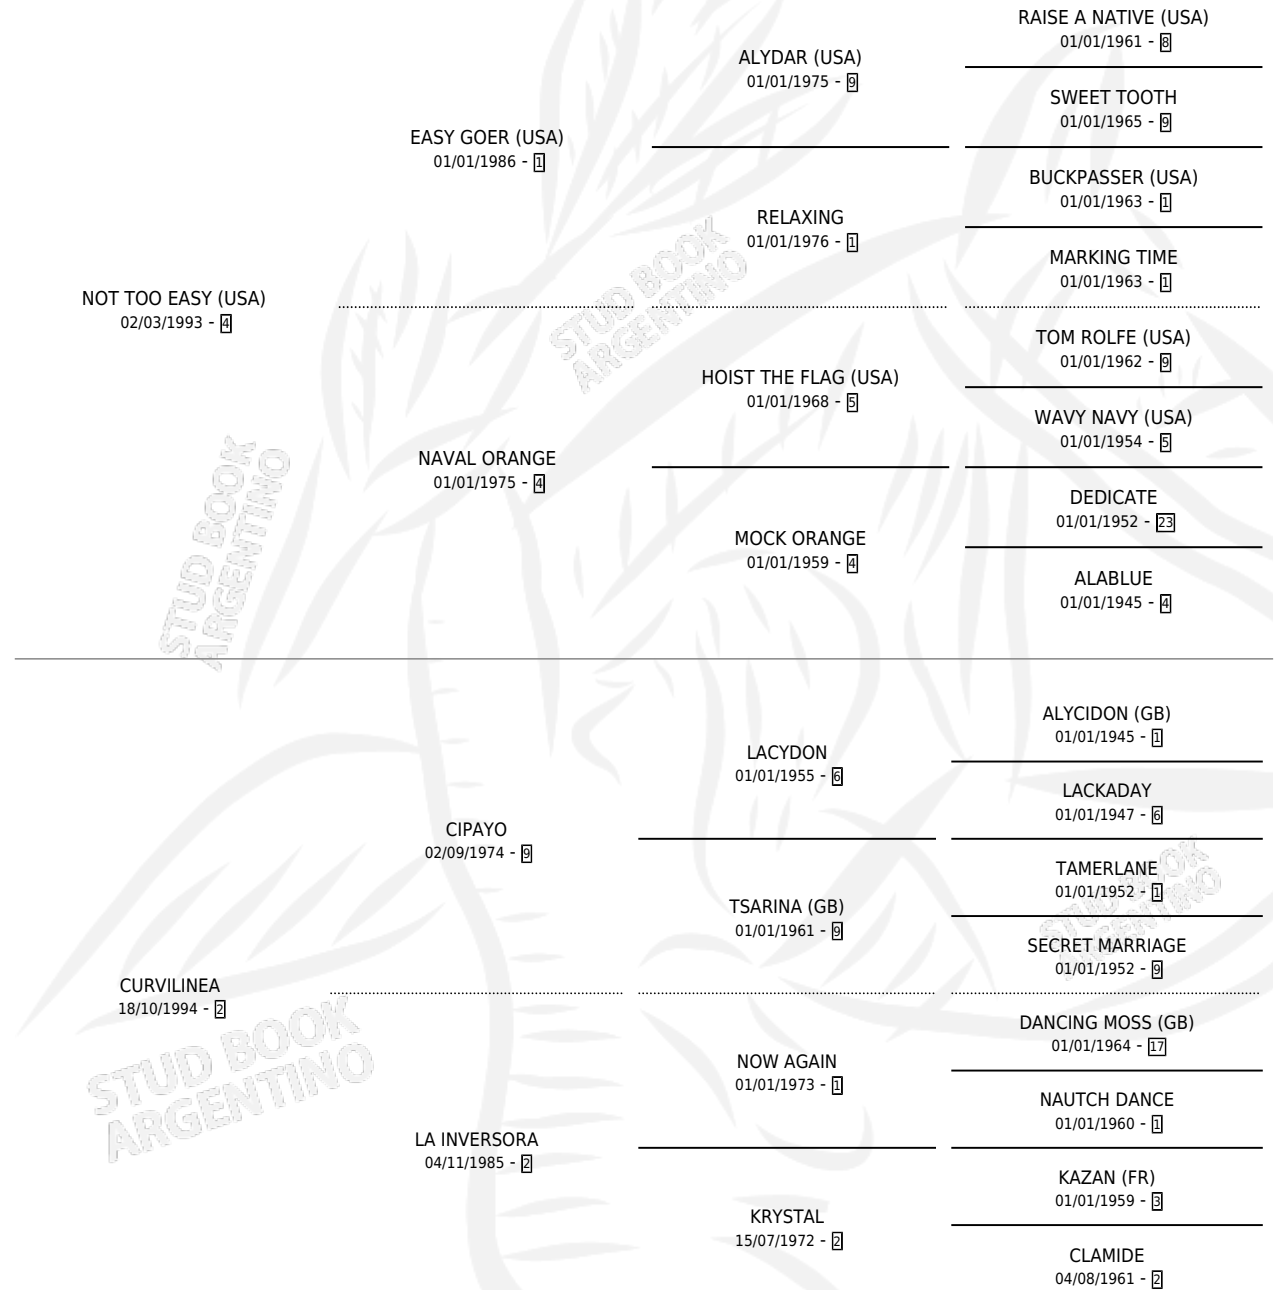

NIGERIANO

por NOT TOO EASY (USA) y CURVILINEA por CIPAYO

Argentina · Macho · Zaino · SP · 08/10/2001
Familia 2-g · Volumen 37

ESTADO

TIPIFICACIÓN SANGUÍNEA	✓
TIPIFICACIÓN POR ADN	X
PASAPORTE	X
IDENTIFICACIÓN POR MICROCHIP	X
REPRODUCTOR	X

Lugar de nacimiento: Don Yeye

Criador: Pasarotti Carola

PEDIGREE