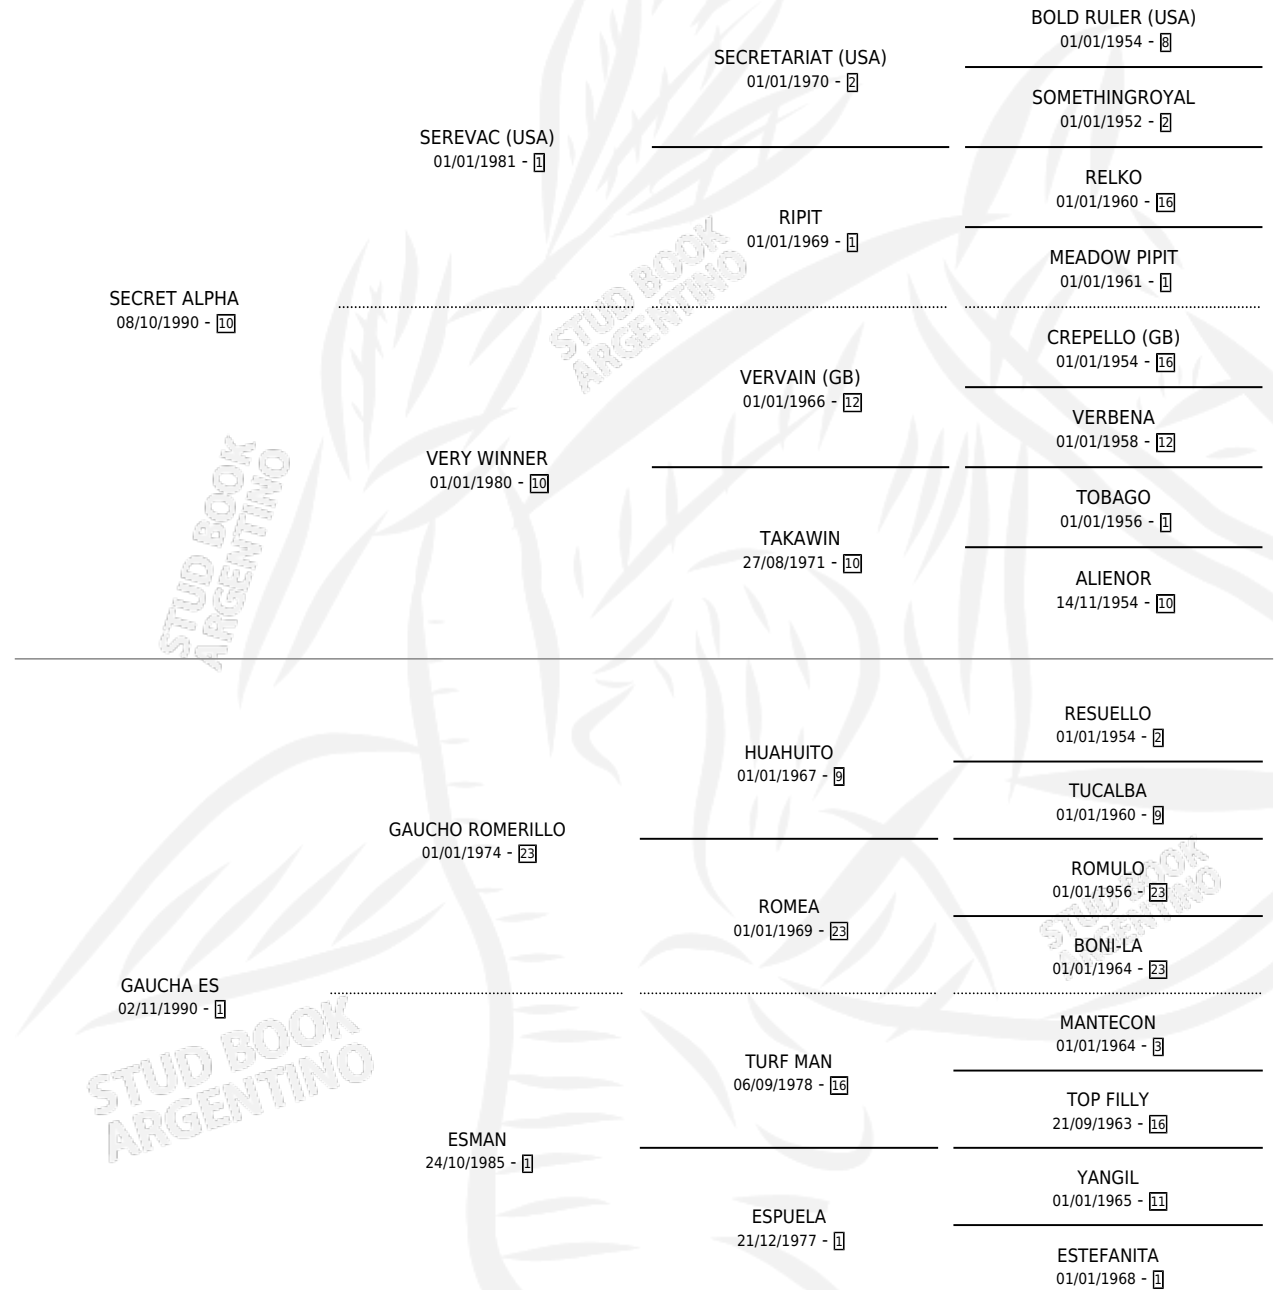

GAUCHA ALPHA

por SECRET ALPHA y GAUCHA ES por GAUCHO ROMERILLO

Argentina · Hembra · Zaino Colorado · SP · 26/09/2001
Familia 1-l · Volumen 37

ESTADO

TIPIFICACIÓN SANGUÍNEA	✓
TIPIFICACIÓN POR ADN	X
PASAPORTE	X
IDENTIFICACIÓN POR MICROCHIP	X
REPRODUCTOR	X

Lugar de nacimiento: Espil

Criador: Sin dato

PEDIGREE

GAUCHA ALPHA

Datos oficiales del Stud Book Argentino

Documento generado el 06/05/2026

studbook.org.ar