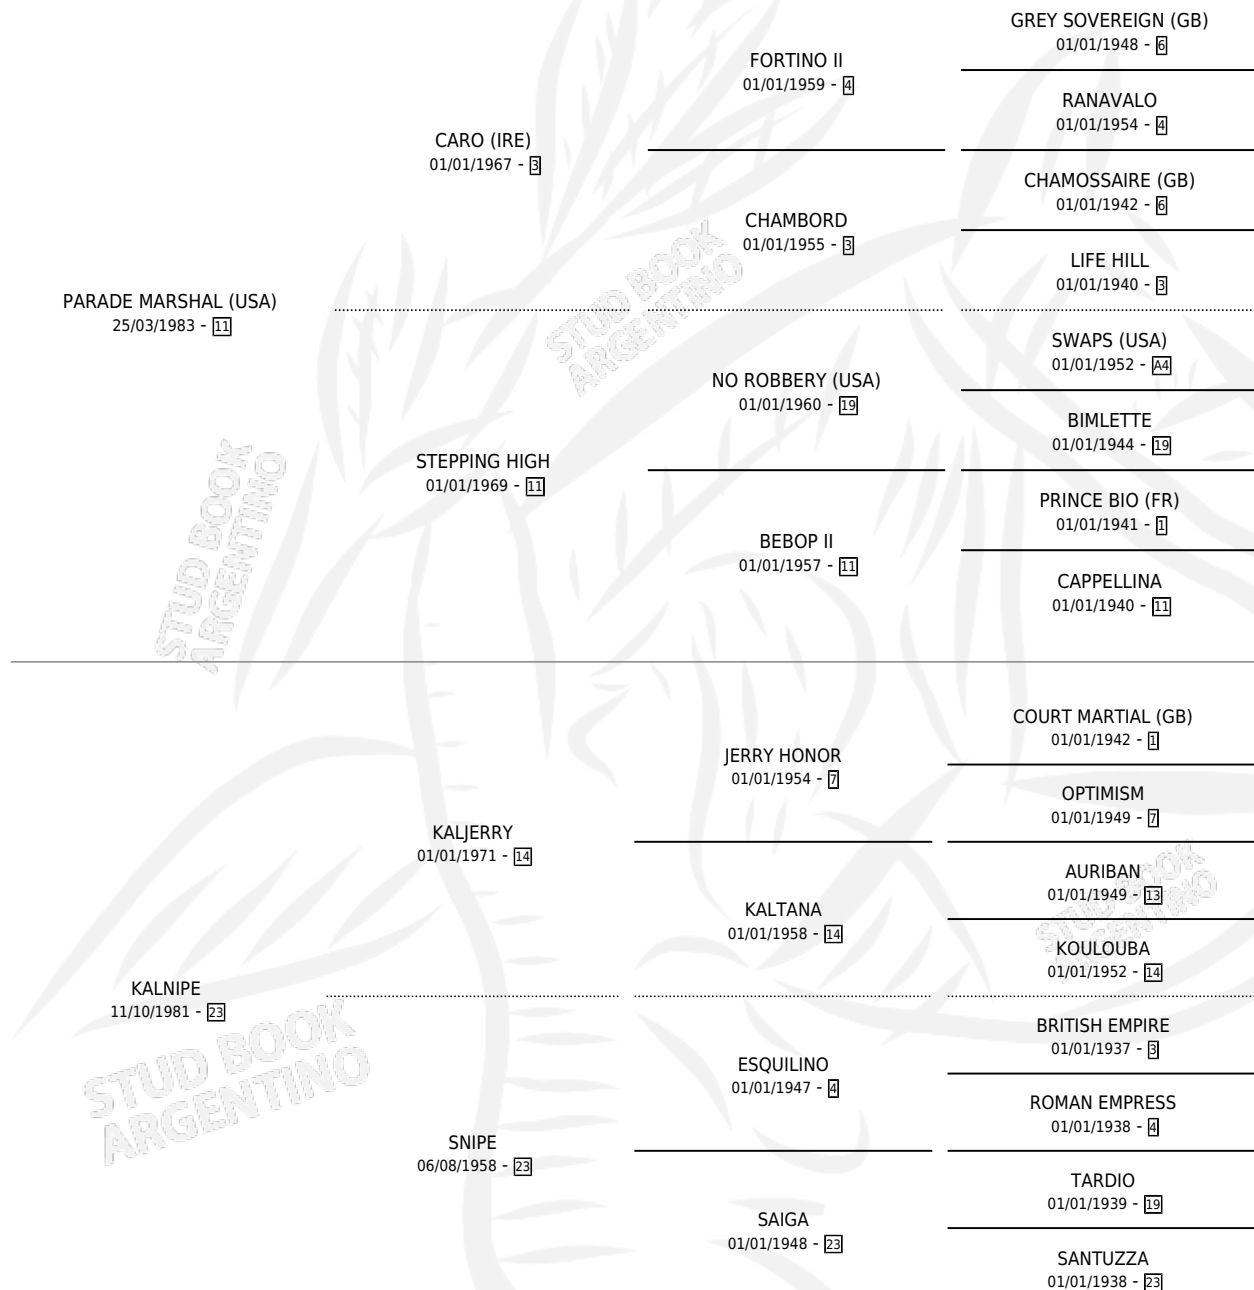

PENNY PARADE

por **PARADE MARSHAL (USA)** y **KALNIPE** por **KALJERRY**

Argentina · Macho · Alazan · SP · 03/10/2001
Familia 23-b · Volumen 37

ESTADO

TIPIFICACIÓN SANGUÍNEA	✓
TIPIFICACIÓN POR ADN	X
PASAPORTE	X
IDENTIFICACIÓN POR MICROCHIP	X
REPRODUCTOR	X

Lugar de nacimiento: Firmamento

Criador: Firmamento

PEDIGREE

CAMPAÑA

Solo carreras oficiales de Argentina

POR EDAD

EDAD	CC	1°	2°	3°	4°	5°	NP	CLC	CLG	CLCG1	CLGG1	IMPORTE	GANANCIA / CC
2 AÑOS	4	0	0	0	0	1	3	0	0	0	0	\$0	\$0
3 AÑOS	10	1	2	1	2	1	3	0	0	0	0	\$15,890	\$1,589
4 AÑOS	5	1	0	1	1	0	2	0	0	0	0	\$12,500	\$2,500
5 AÑOS	12	0	0	0	1	1	10	0	0	0	0	\$1,540	\$128
6 AÑOS	20	1	0	1	5	5	8	0	0	0	0	\$23,330	\$1,167
7 AÑOS	1	0	0	0	0	0	1	0	0	0	0	\$0	\$0
TOTALES	52	3	2	3	9	8	27	0	0	0	0	\$53,260	\$1,024
%		5.8%	3.8%	5.8%	17.3%	15.4%	51.9%	0.0%	0.0%	0.0%	0.0%		

Ganador de 3 carreras en Palermo y La Plata - \$53,260, a los 3,4 y 6 años.

POR DISTANCIA

HIPODROMO	CC	1°	2°	3°	4°	5°	NP	CLC	CLG	CLCG1	CLGG1	IMPORTE
LA PLATA	34	1	1	1	7	5	19	0	0	0	0	\$26,660
1000 MTS	4	0	0	0	1	1	2	0	0	0	0	\$1,540
1200 MTS	16	1	1	0	5	1	8	0	0	0	0	\$19,280
1300 MTS	6	0	0	0	1	2	3	0	0	0	0	\$2,760
1100 MTS	7	0	0	1	0	1	5	0	0	0	0	\$3,080
1400 MTS	1	0	0	0	0	0	1	0	0	0	0	\$0
PALERMO	17	2	1	2	2	3	7	0	0	0	0	\$26,600
1200 MTS	1	0	0	0	0	1	0	0	0	0	0	\$550
1000 MTS	15	2	1	2	2	2	6	0	0	0	0	\$26,050
1400 MTS	1	0	0	0	0	0	1	0	0	0	0	\$0
SAN ISIDRO	1	0	0	0	0	0	1	0	0	0	0	\$0
1200 MTS	1	0	0	0	0	0	1	0	0	0	0	\$0