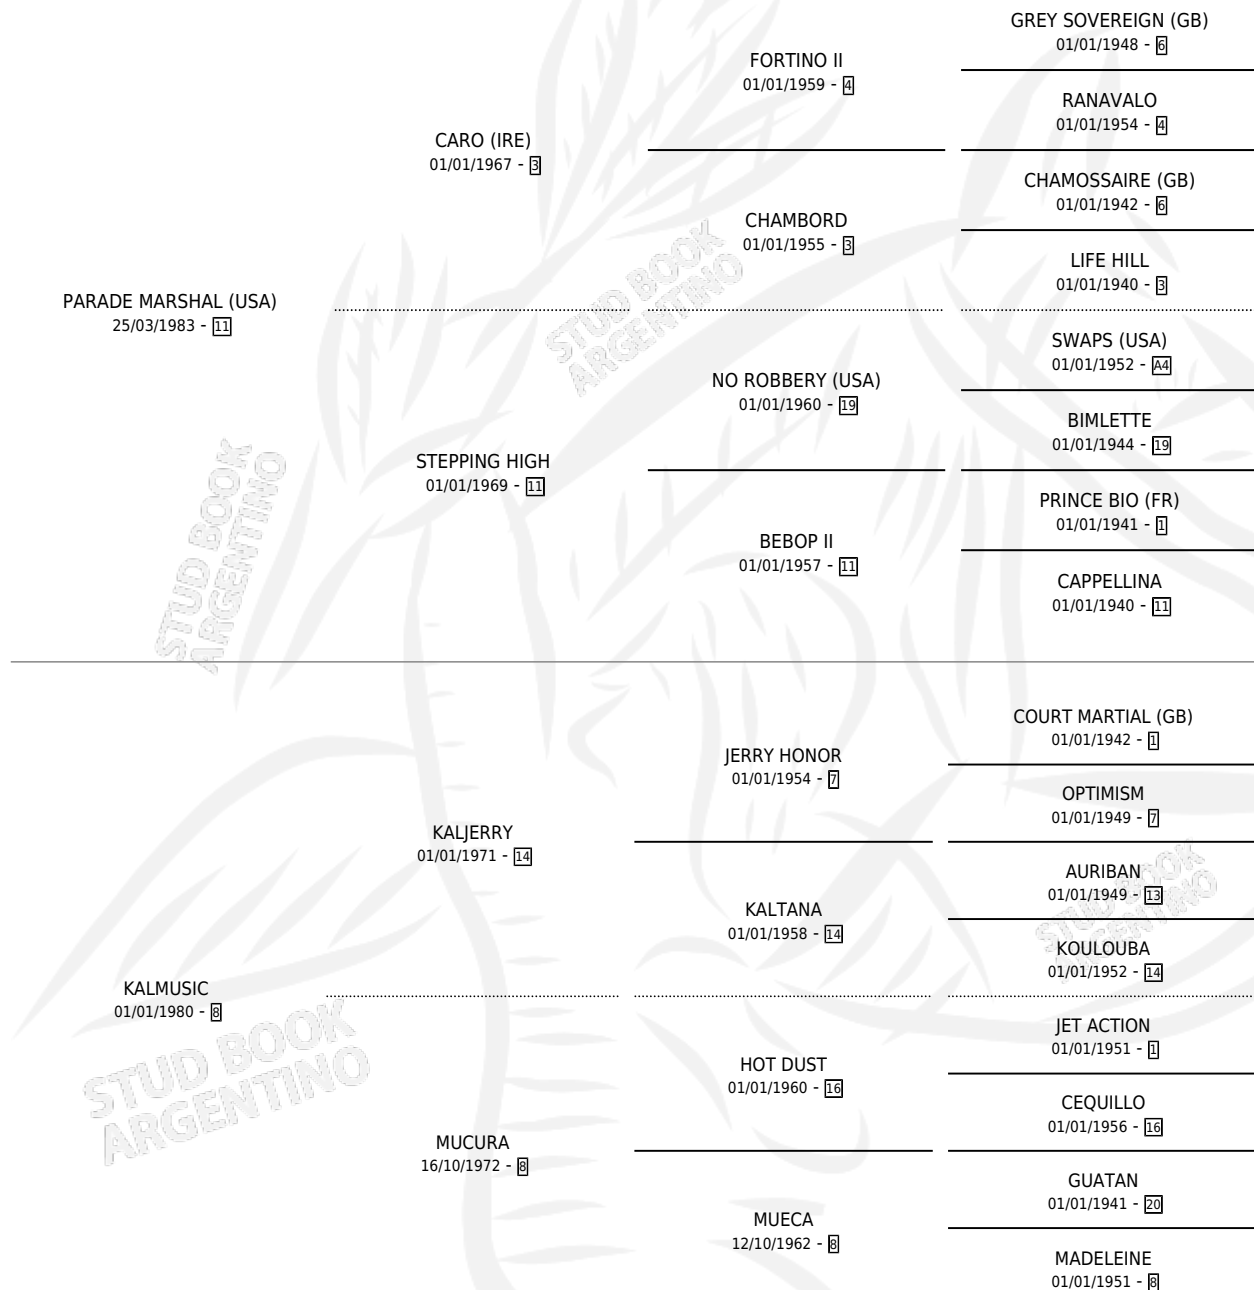

KALSIC PARADE

por PARADE MARSHAL (USA) y KALMUSIC por KALJERRY

Argentina · Macho · Tordillo · SP · 01/10/2001
Familia 8-f · Volumen 37

ESTADO

TIPIFICACIÓN SANGUÍNEA	✓
TIPIFICACIÓN POR ADN	✓
PASAPORTE	X
IDENTIFICACIÓN POR MICROCHIP	X
REPRODUCTOR	X

Lugar de nacimiento: Firmamento

Criador: Firmamento

PEDIGREE

CAMPAÑA

Solo carreras oficiales de Argentina

POR EDAD

EDAD	CC	1°	2°	3°	4°	5°	NP	CLC	CLG	CLCG1	CLGG1	IMPORTE	GANANCIA / CC
3 AÑOS	5	0	0	0	0	0	5	0	0	0	0	\$0	\$0
4 AÑOS	2	0	0	0	0	0	2	0	0	0	0	\$0	\$0
5 AÑOS	2	0	1	0	0	0	1	0	0	0	0	\$3,000	\$1,500
6 AÑOS	1	0	0	0	0	0	1	0	0	0	0	\$0	\$0
TOTALES	10	0	1	0	0	0	9	0	0	0	0	\$3,000	\$300
%		0.0%	10.0%	0.0%	0.0%	0.0%	90.0%	0.0%	0.0%	0.0%	0.0%		

Placés en La Plata en 10 carreras disputadas.

POR DISTANCIA

HIPODROMO	CC	1°	2°	3°	4°	5°	NP	CLC	CLG	CLCG1	CLGG1	IMPORTE
PALERMO	6	0	0	0	0	0	6	0	0	0	0	\$0
1000 MTS	4	0	0	0	0	0	4	0	0	0	0	\$0
1200 MTS	1	0	0	0	0	0	1	0	0	0	0	\$0
1400 MTS	1	0	0	0	0	0	1	0	0	0	0	\$0
LA PLATA	2	0	1	0	0	0	1	0	0	0	0	\$3,000
1000 MTS	1	0	1	0	0	0	0	0	0	0	0	\$3,000
1600 MTS	1	0	0	0	0	0	1	0	0	0	0	\$0
SAN ISIDRO	2	0	0	0	0	0	2	0	0	0	0	\$0
1400 MTS	2	0	0	0	0	0	2	0	0	0	0	\$0