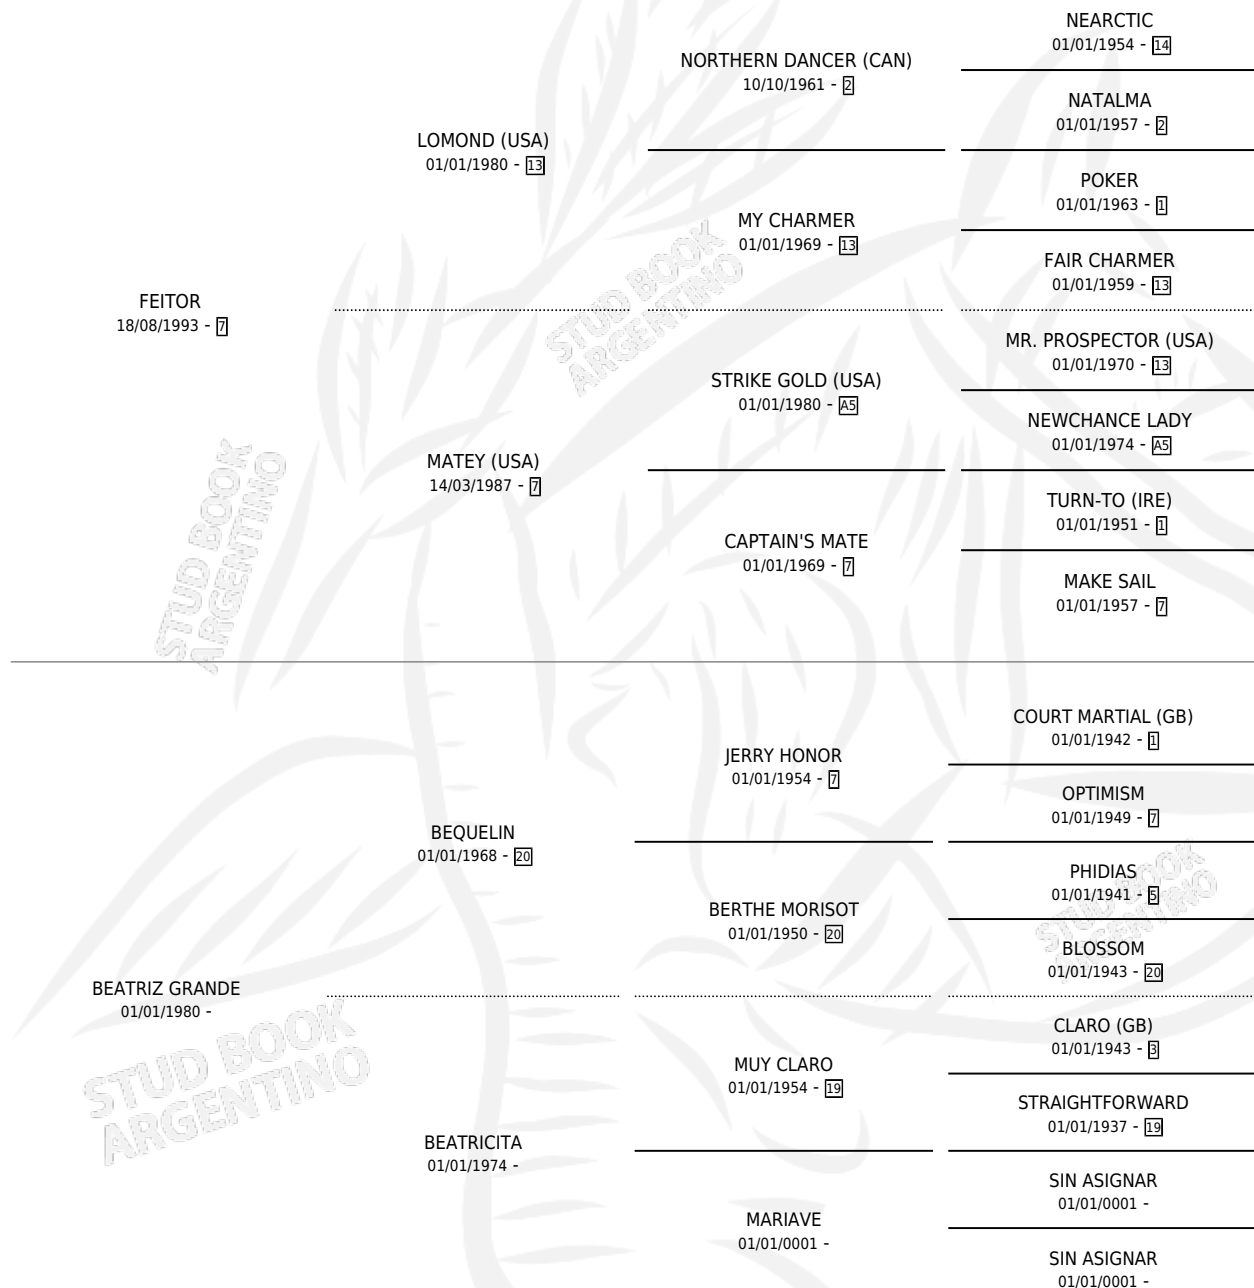

EL TUTTI

por FEITOR y BEATRIZ GRANDE por BEQUELIN

Argentina · Macho · Zaino · SP · 29/09/2001
Familia · Volumen 37

ESTADO

TIPIFICACIÓN SANGUÍNEA	X
TIPIFICACIÓN POR ADN	X
PASAPORTE	X
IDENTIFICACIÓN POR MICROCHIP	X
REPRODUCTOR	X

Lugar de nacimiento: Nonthue

Criador: Sin dato

PEDIGREE

EL TUTTI

Datos oficiales del Stud Book Argentino

Documento generado el 06/05/2026

studbook.org.ar