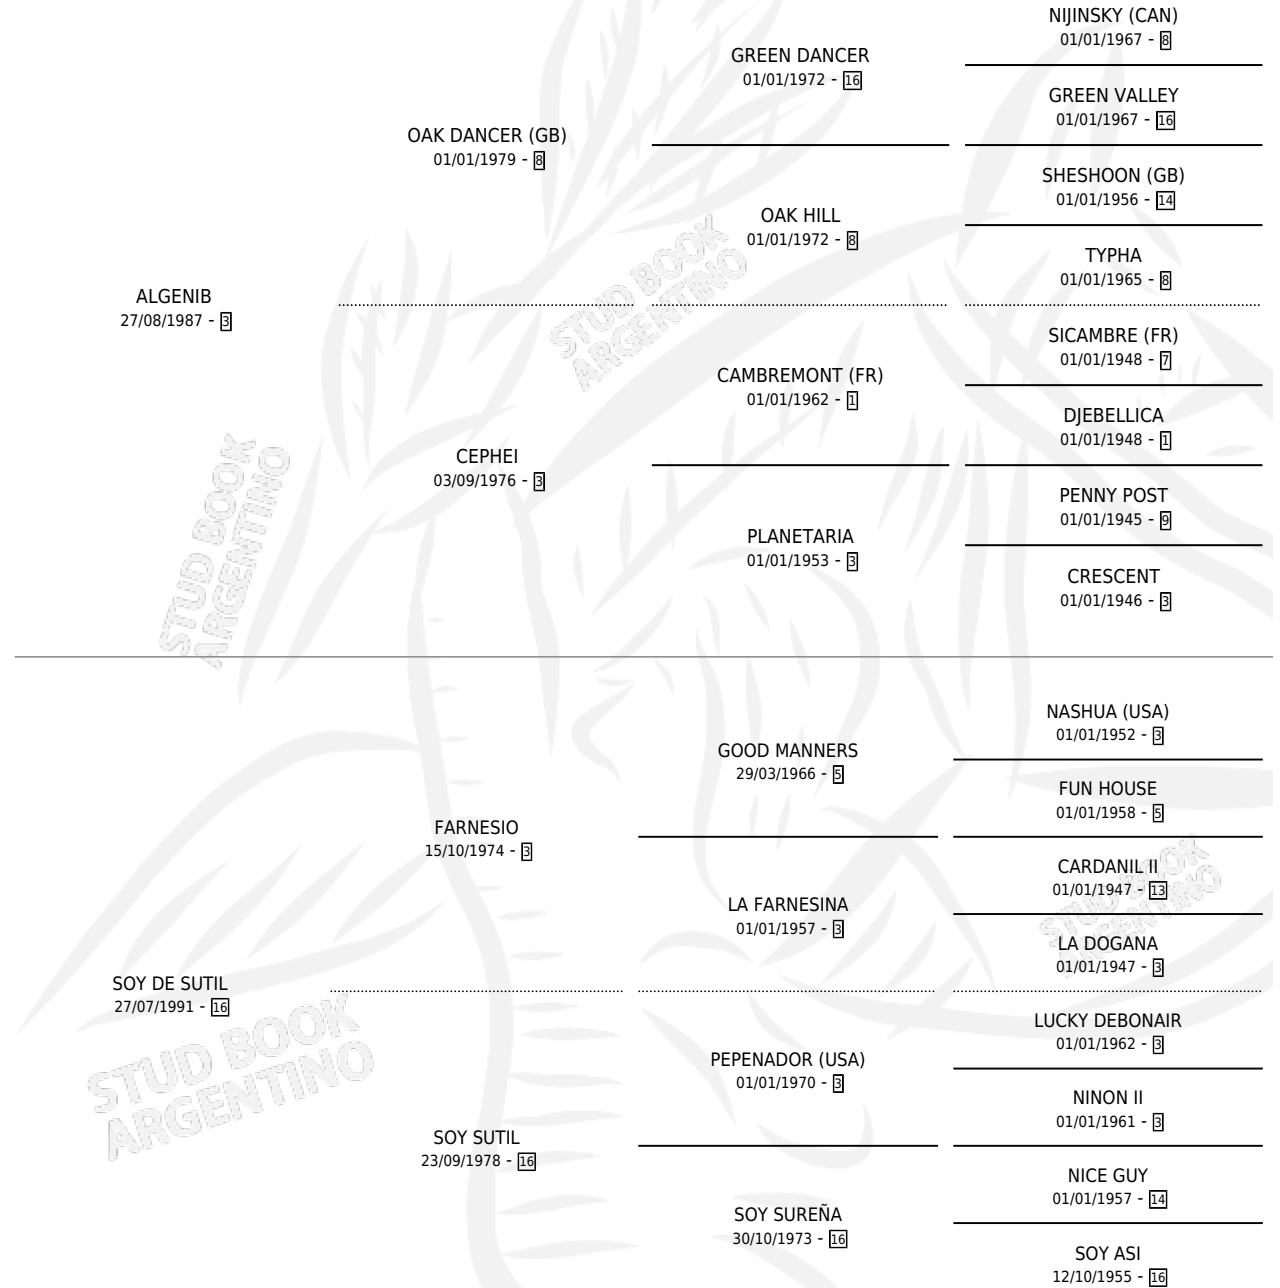

SUTILANUS

por ALGENIB y SOY DE SUTIL por FARNESIO

Argentina · Macho · Alazan Tostado · SP · 16/09/2001
Familia 16-e · Volumen 37

ESTADO

TIPIFICACIÓN SANGUÍNEA	✓
TIPIFICACIÓN POR ADN	X
PASAPORTE	X
IDENTIFICACIÓN POR MICROCHIP	X
REPRODUCTOR	X

Lugar de nacimiento: El Galo

Criador: El Galo

PEDIGREE

CAMPAÑA

Solo carreras oficiales de Argentina

POR EDAD

EDAD	CC	1°	2°	3°	4°	5°	NP	CLC	CLG	CLCG1	CLGG1	IMPORTE	GANANCIA / CC
4 AÑOS	4	0	0	1	0	2	1	0	0	0	0	\$2,850	\$713
5 AÑOS	7	1	0	0	2	0	4	0	0	0	0	\$9,130	\$1,304
6 AÑOS	1	0	0	0	0	0	1	0	0	0	0	\$0	\$0
TOTALES	12	1	0	1	2	2	6	0	0	0	0	\$11,980	\$998
%		8.3%	0.0%	8.3%	16.7%	16.7%	50.0%	0.0%	0.0%	0.0%	0.0%		