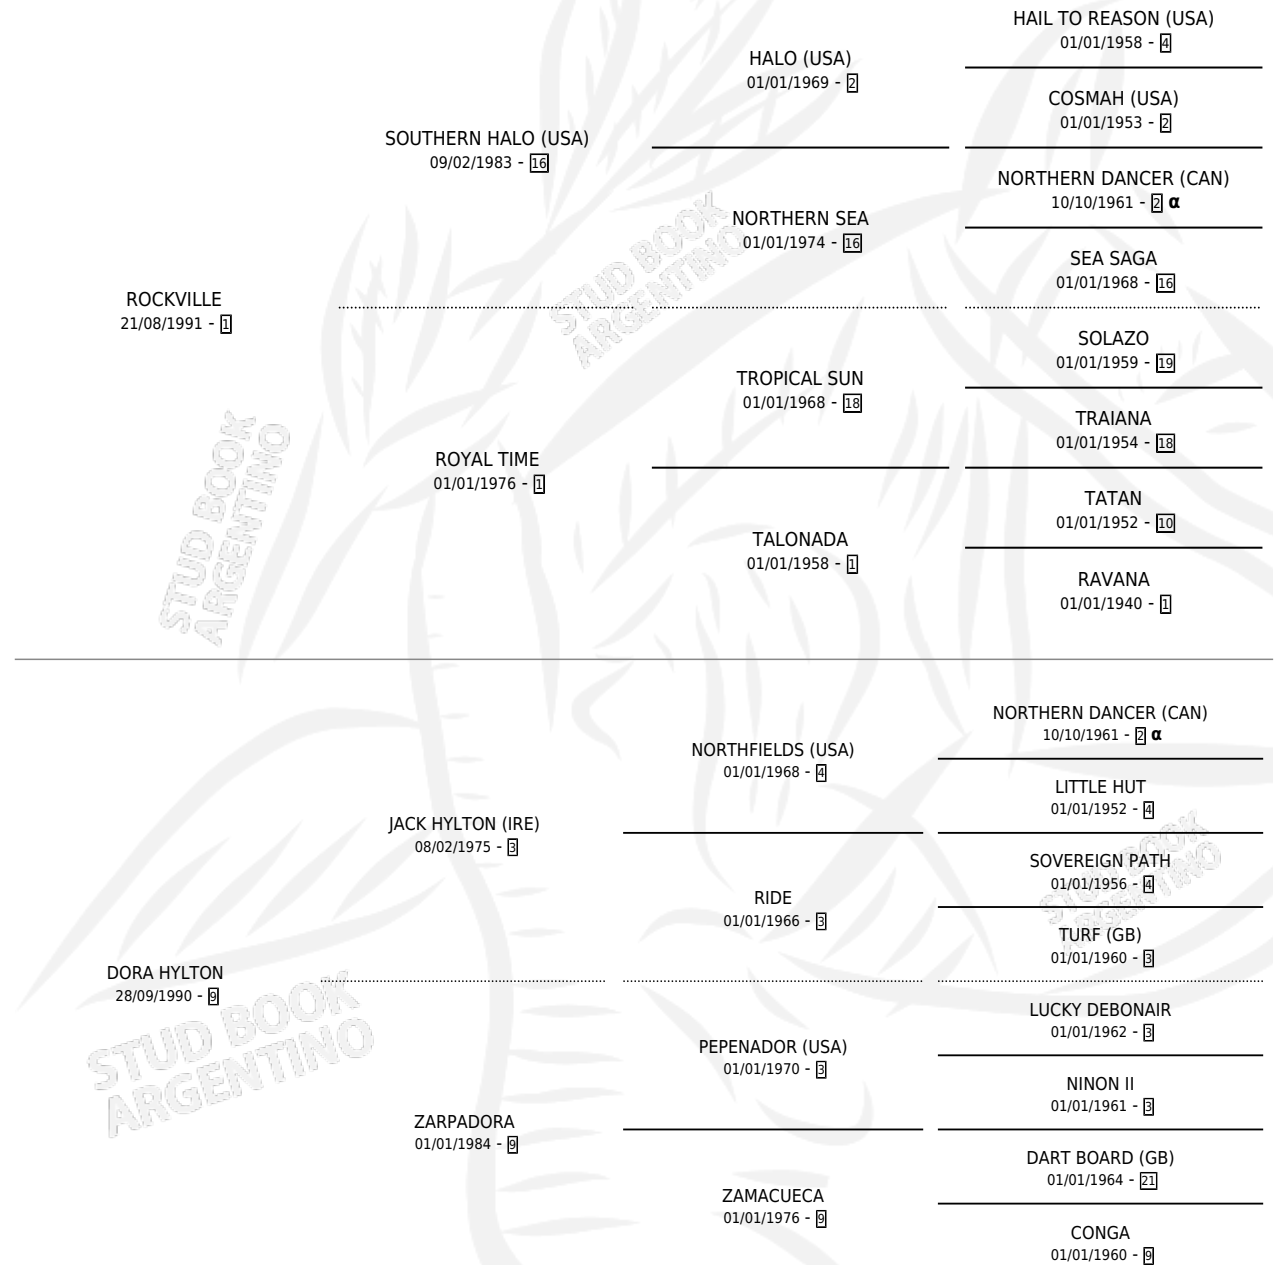

DART ROCK

por ROCKVILLE y DORA HYLTON por JACK HYLTON (IRE)

Argentina · Macho · Alazan · SP · 27/08/2001
Familia 9-g · Volumen 37

ESTADO

TIPIFICACIÓN SANGUÍNEA	✓
TIPIFICACIÓN POR ADN	X
PASAPORTE	X
IDENTIFICACIÓN POR MICROCHIP	X
REPRODUCTOR	X

Lugar de nacimiento: Gran Amigo

Criador: Gran Amigo

PEDIGREE

INBREEDING : α

CAMPAÑA

Solo carreras oficiales de Argentina

POR EDAD

EDAD	CC	1°	2°	3°	4°	5°	NP	CLC	CLG	CLCG1	CLGG1	IMPORTE	GANANCIA / CC
2 AÑOS	5	0	0	0	3	1	1	0	0	0	0	\$2,200	\$440
3 AÑOS	1	0	0	0	0	0	1	0	0	0	0	\$0	\$0
TOTALES	6	0	0	0	3	1	2	0	0	0	0	\$2,200	\$367
%		0.0%	0.0%	0.0%	50.0%	16.7%	33.3%	0.0%	0.0%	0.0%	0.0%		