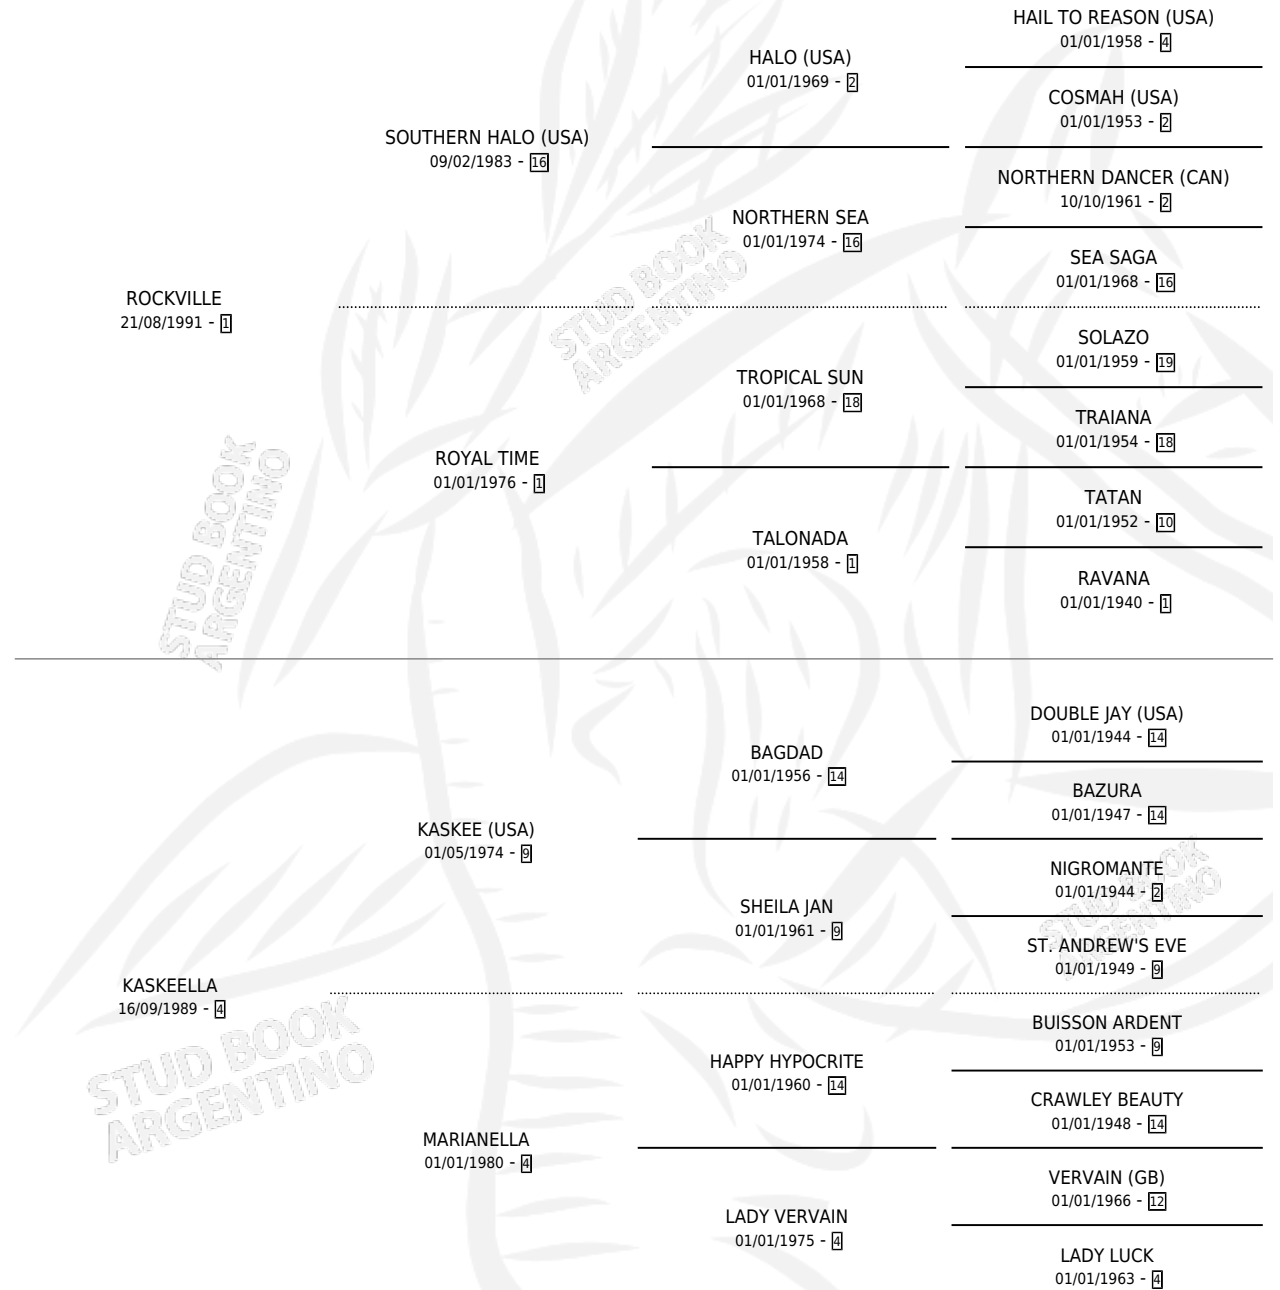

VENUSTEZ

por ROCKVILLE y KASKEELLA por KASKEE (USA)

Argentina · Hembra · Alazan · SP · 15/09/2001
Familia 4-c · Volumen 37

ESTADO

TIPIFICACIÓN SANGUÍNEA	✓
TIPIFICACIÓN POR ADN	✓
PASAPORTE	X
IDENTIFICACIÓN POR MICROCHIP	X
REPRODUCTOR	✓

Lugar de nacimiento: Gran Amigo

Criador: Sin dato

~

HIJOS

	MACHOS	HEMBRAS
1 NACIERON	0	1
SIN ACTUACIONES		

PEDIGREE

CAMPAÑA

Solo carreras oficiales de Argentina