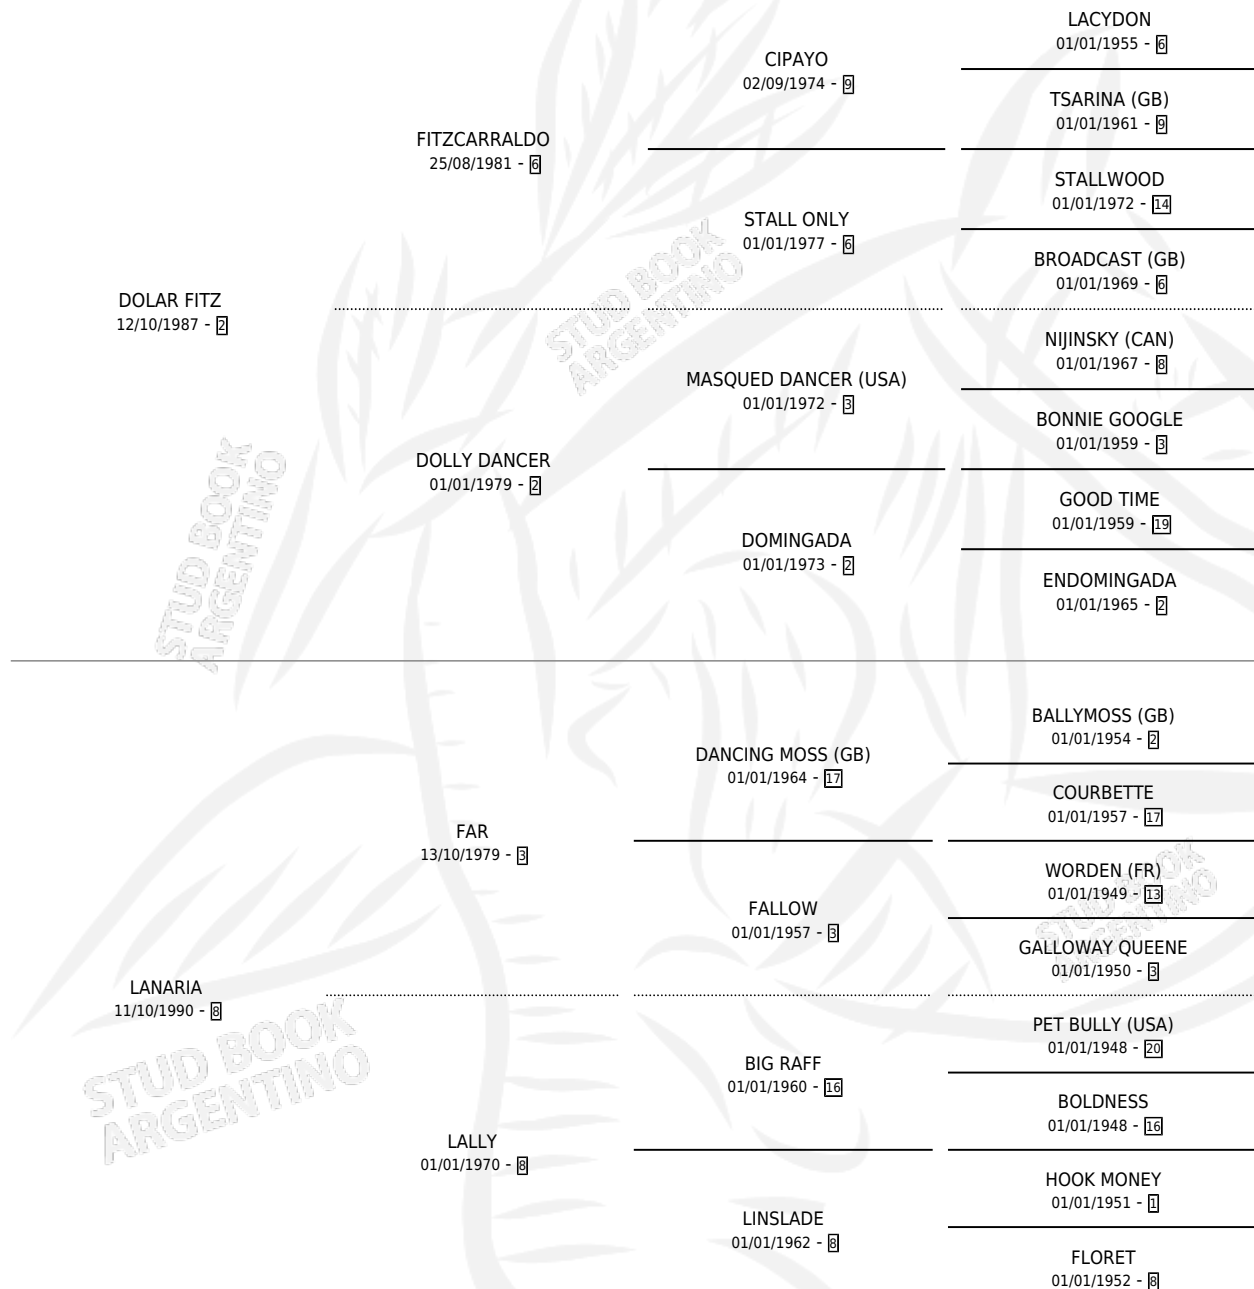

NOTRO ARIANAFITZ

por DOLAR FITZ y LANARIA por FAR

Argentina · Hembra · Alazan · SP · 16/08/2001
Familia 8-k · Volumen 37

ESTADO

TIPIFICACIÓN SANGUÍNEA	✓
TIPIFICACIÓN POR ADN	✓
PASAPORTE	X
IDENTIFICACIÓN POR MICROCHIP	X
REPRODUCTOR	✓

Lugar de nacimiento: Los Notros

Criador: Sin dato

~

HIJOS

	MACHOS	HEMBRAS
3 NACIERON	1	2
1 CORRIERON	0	1

SIN ACTUACIONES

PEDIGREE

CAMPAÑA

Solo carreras oficiales de Argentina

POR EDAD

EDAD	CC	1°	2°	3°	4°	5°	NP	CLC	CLG	CLCG1	CLGG1	IMPORTE	GANANCIA / CC
4 AÑOS	3	0	0	0	0	0	3	0	0	0	0	\$0	\$0
TOTALES	3	0	0	0	0	0	3	0	0	0	0	\$0	\$0
%		0.0%	0.0%	0.0%	0.0%	0.0%	100%	0.0%	0.0%	0.0%	0.0%		