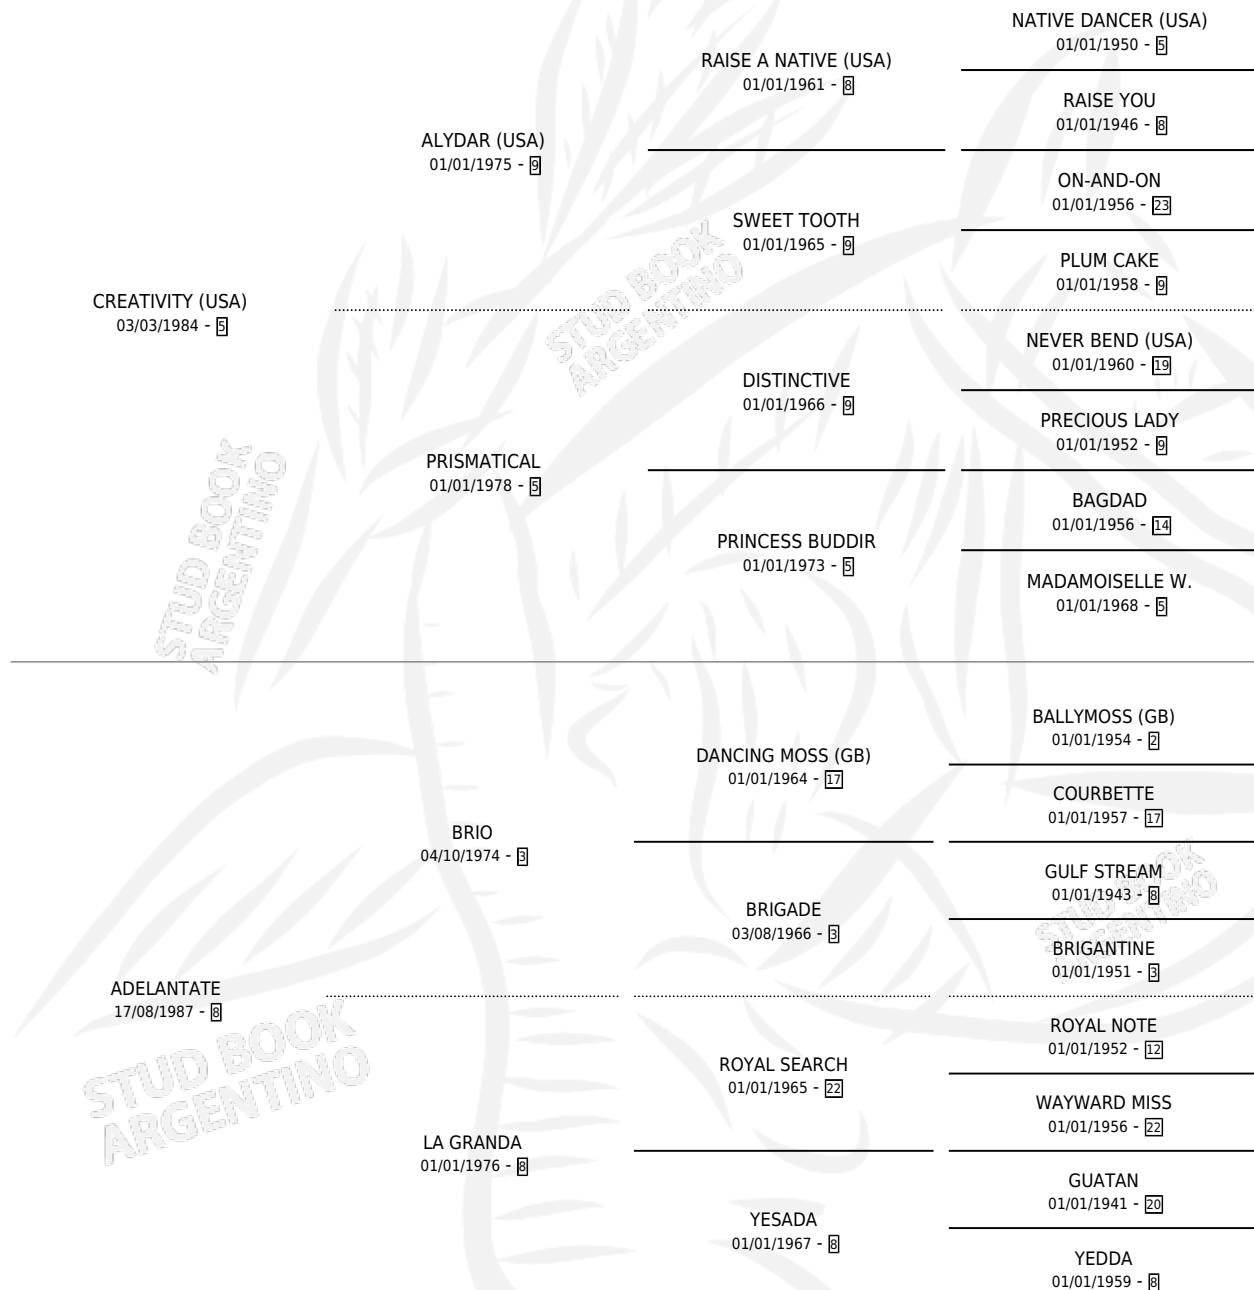

BRIOCANTA

por CREATIVITY (USA) y ADELANTATE por BRIO

Argentina · Hembra · Alazan · SP · 28/09/2001
Familia 8-j · Volumen 37

ESTADO

TIPIFICACIÓN SANGUÍNEA	✓
TIPIFICACIÓN POR ADN	✓
PASAPORTE	X
IDENTIFICACIÓN POR MICROCHIP	X
REPRODUCTOR	✓

Lugar de nacimiento: Los Mimbres

Criador: Los Mimbres

~

HIJOS

	MACHOS	HEMBRAS
2 NACIERON	2	0
2 CORRIERON	2	0

SIN ACTUACIONES

PEDIGREE

CAMPAÑA

Solo carreras oficiales de Argentina

POR EDAD

EDAD	CC	1°	2°	3°	4°	5°	NP	CLC	CLG	CLCG1	CLGG1	IMPORTE	GANANCIA / CC
4 AÑOS	9	1	0	1	1	1	5	0	0	0	0	\$11,510	\$1,279
5 AÑOS	5	1	0	0	0	2	2	0	0	0	0	\$10,170	\$2,034
TOTALES	14	2	0	1	1	3	7	0	0	0	0	\$21,680	\$1,549
%		14.3%	0.0%	7.1%	7.1%	21.4%	50.0%	0.0%	0.0%	0.0%	0.0%		

Ganadora de 2 carreras en Palermo y La Plata - \$21,680, a los 4 y 5 años.

POR DISTANCIA

HIPODROMO	CC	1°	2°	3°	4°	5°	NP	CLC	CLG	CLCG1	CLGG1	IMPORTE
LA PLATA	5	1	0	0	0	2	2	0	0	0	0	\$10,170
1100 MTS	2	0	0	0	0	2	0	0	0	0	0	\$1,170
1400 MTS	1	0	0	0	0	0	1	0	0	0	0	\$0
1300 MTS	1	1	0	0	0	0	0	0	0	0	0	\$9,000
1200 MTS	1	0	0	0	0	0	1	0	0	0	0	\$0
PALERMO	3	1	0	0	0	0	2	0	0	0	0	\$8,600
1000 MTS	2	1	0	0	0	0	1	0	0	0	0	\$8,500
1200 MTS	1	0	0	0	0	0	1	0	0	0	0	\$100
SAN ISIDRO	6	0	0	1	1	1	3	0	0	0	0	\$2,910
1200 MTS	2	0	0	1	0	0	1	0	0	0	0	\$1,200
1400 MTS	2	0	0	0	0	0	2	0	0	0	0	\$0
1000 MTS	2	0	0	0	1	1	0	0	0	0	0	\$1,710