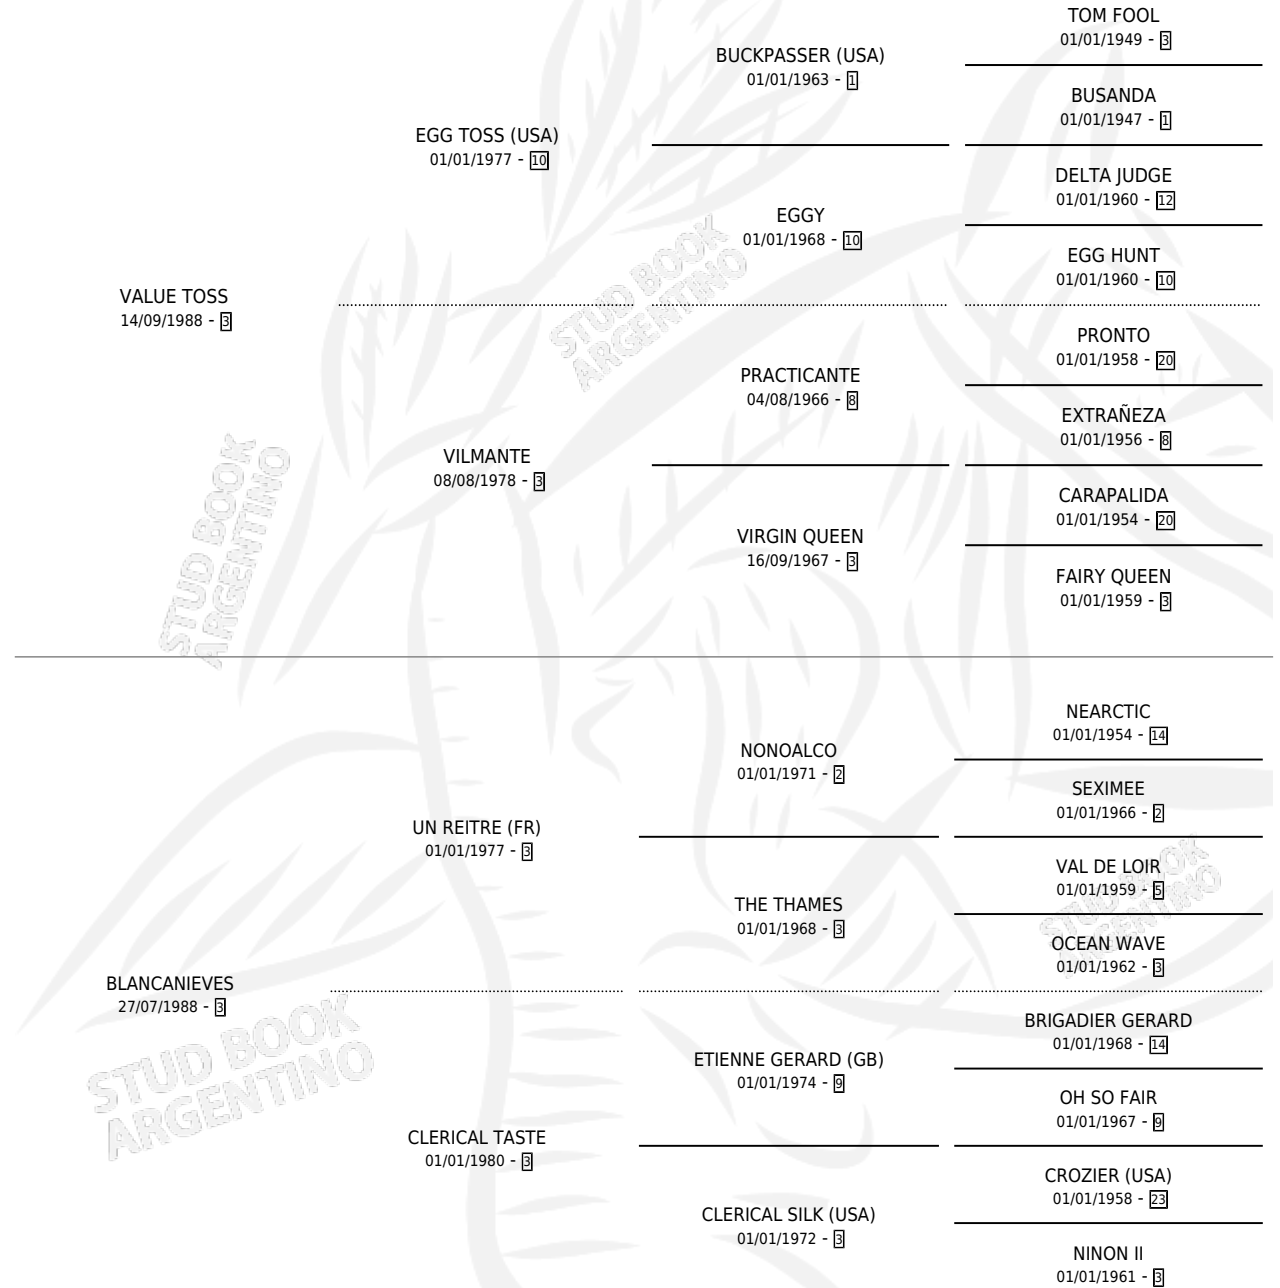

TODO BLANCO

por VALUE TOSS y BLANCANIEVES por UN REITRE (FR)

Argentina · Macho · Tordillo · SP · 28/09/2001
Familia 3-f · Volumen 37

ESTADO

TIPIFICACIÓN SANGUÍNEA	✓
TIPIFICACIÓN POR ADN	X
PASAPORTE	X
IDENTIFICACIÓN POR MICROCHIP	X
REPRODUCTOR	X

Lugar de nacimiento: Los Mimbres

Criador: Los Mimbres

PEDIGREE

CAMPAÑA

Solo carreras oficiales de Argentina

POR EDAD

EDAD	CC	1°	2°	3°	4°	5°	NP	CLC	CLG	CLCG1	CLGG1	IMPORTE	GANANCIA / CC
4 AÑOS	3	0	0	0	0	0	3	0	0	0	0	\$0	\$0
TOTALES	3	0	0	0	0	0	3	0	0	0	0	\$0	\$0
%		0.0%	0.0%	0.0%	0.0%	0.0%	100%	0.0%	0.0%	0.0%	0.0%		