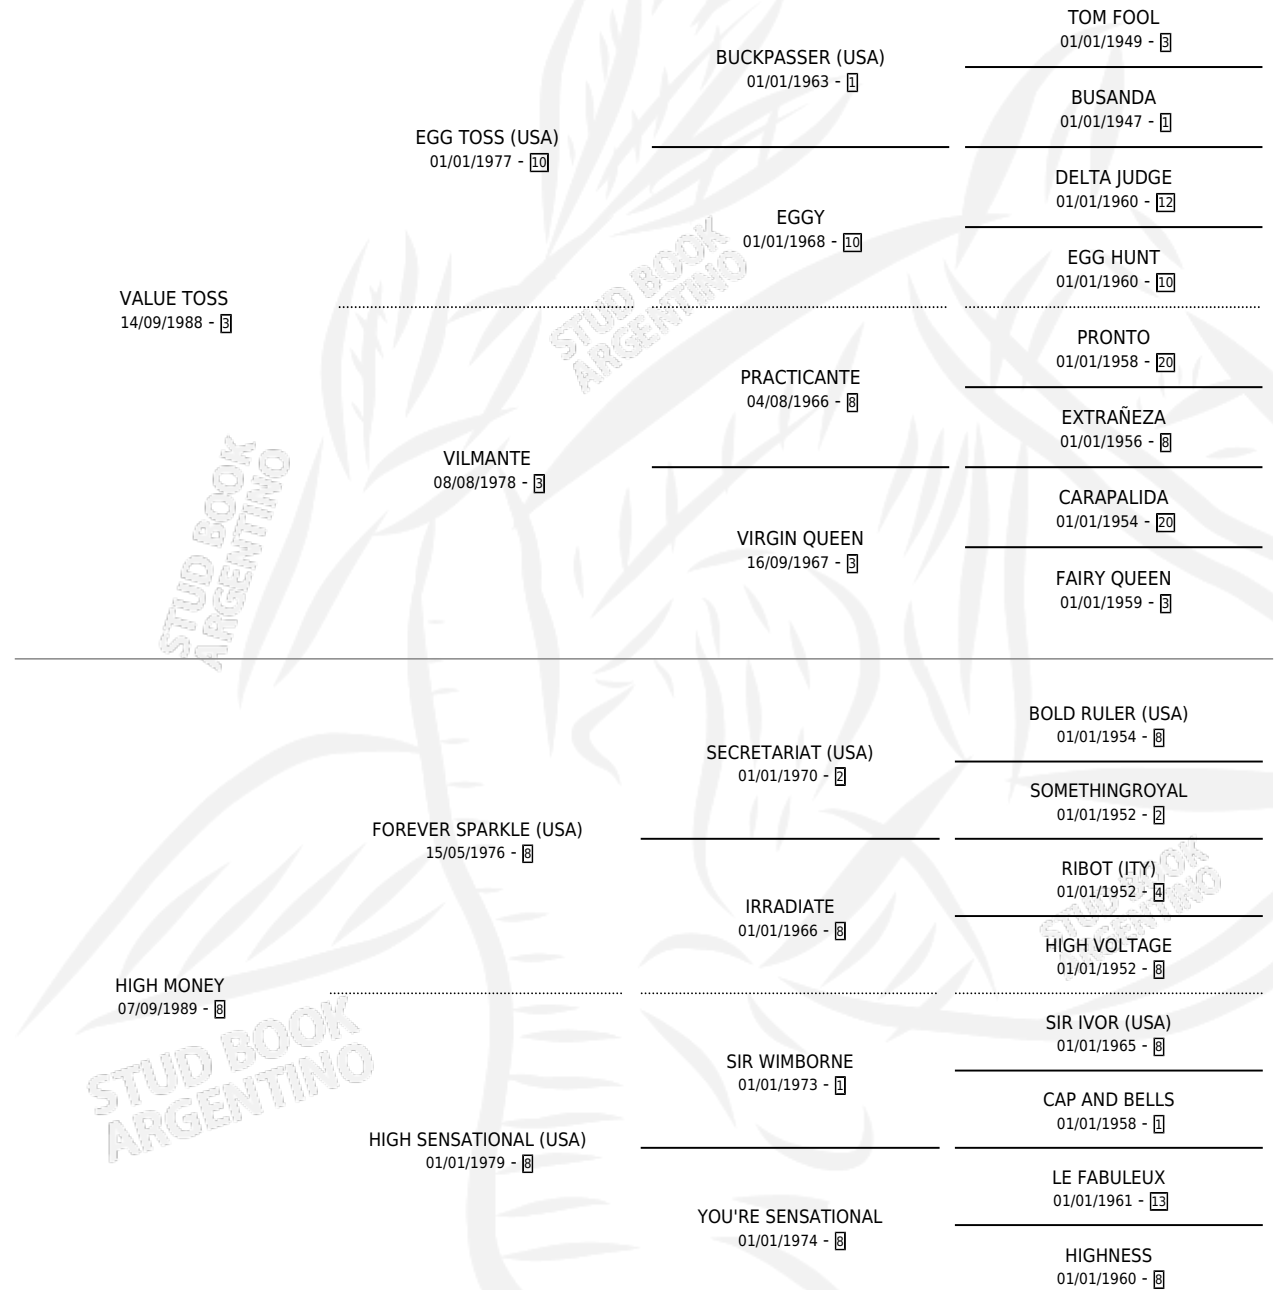

MONEY VALUE

por VALUE TOSS y HIGH MONEY por FOREVER SPARKLE
(USA)

Argentina · Hembra · Alazan · SP · 06/10/2001
Familia 8-d · Volumen 37

ESTADO

TIPIFICACIÓN SANGUÍNEA	✓
TIPIFICACIÓN POR ADN	X
PASAPORTE	X
IDENTIFICACIÓN POR MICROCHIP	X
REPRODUCTOR	X

Lugar de nacimiento: Los Mimbres

Criador: Los Mimbres

PEDIGREE

MONEY VALUE

Datos oficiales del Stud Book Argentino

Documento generado el 04/05/2026

studbook.org.ar