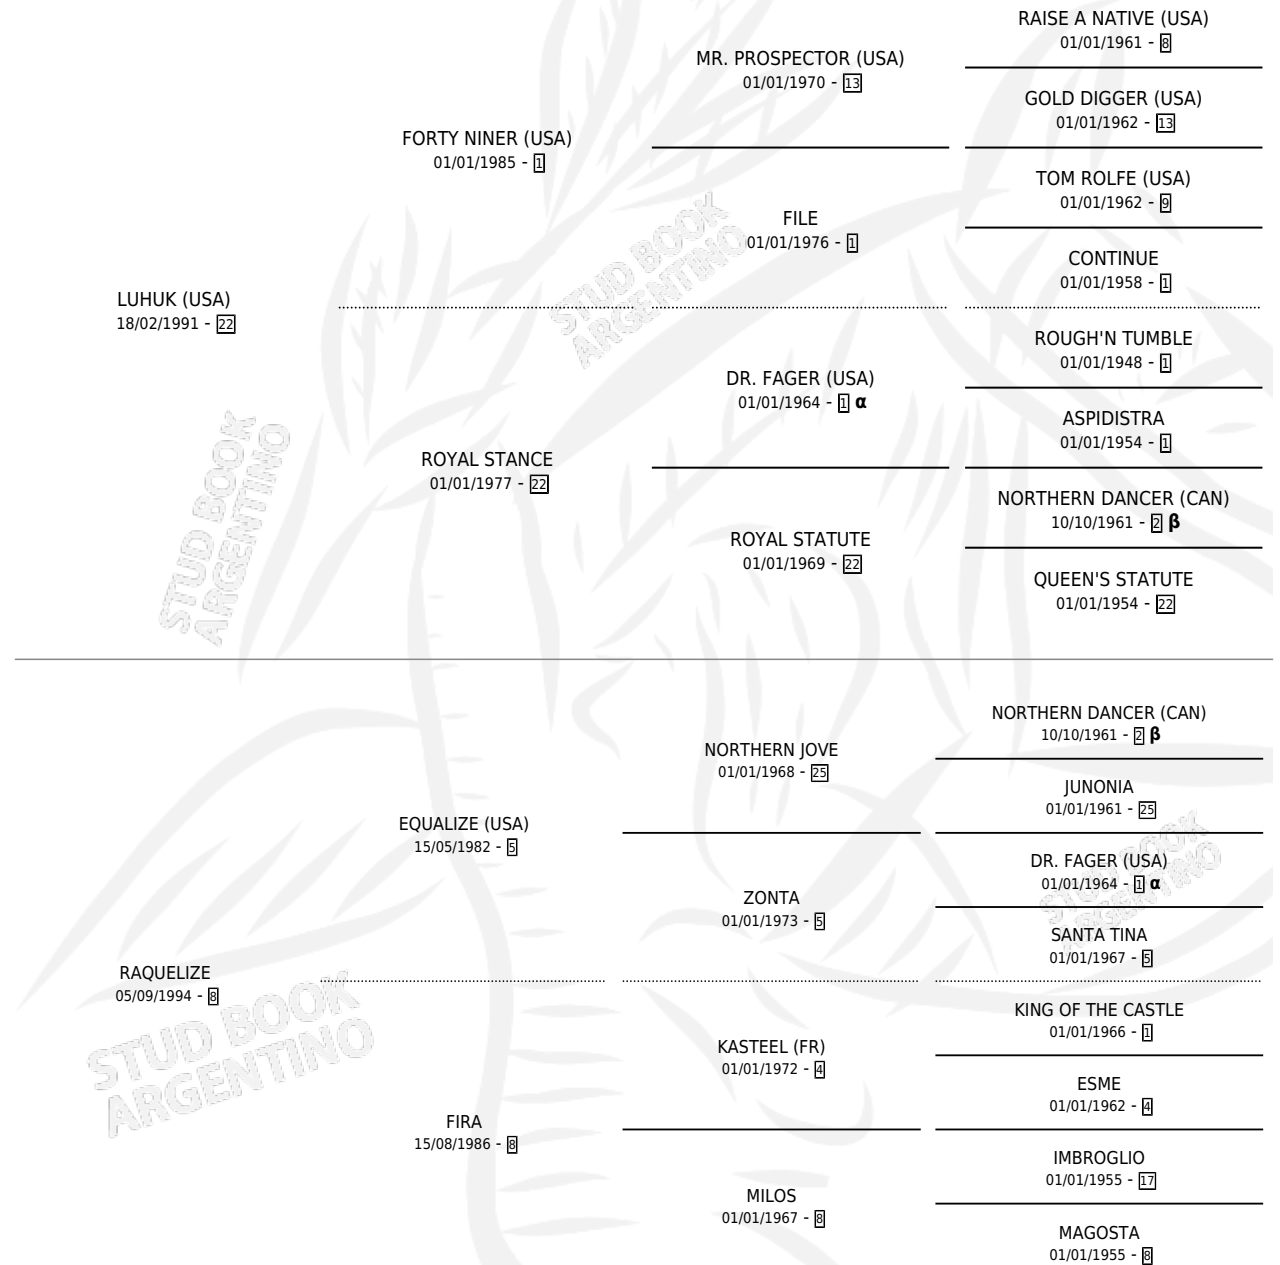

CONFIDENTE LU

por LUHUK (USA) y RAQUELIZE por EQUALIZE (USA)

Argentina · Macho · Zaino · SP · 17/10/2001
Familia 8-j · Volumen 37

ESTADO

TIPIFICACIÓN SANGUÍNEA	✓
TIPIFICACIÓN POR ADN	X
PASAPORTE	X
IDENTIFICACIÓN POR MICROCHIP	X
REPRODUCTOR	X

Lugar de nacimiento: Dicha

Criador: Sin dato

PEDIGREE

INBREEDING : α, β

EXPORTACIÓN / IMPORTACIÓN

FECHA	MOVIMIENTO	PAÍS
14/10/2003	EXPORTADO	PARAGUAY

CONFIDENTE LU

Datos oficiales del Stud Book Argentino