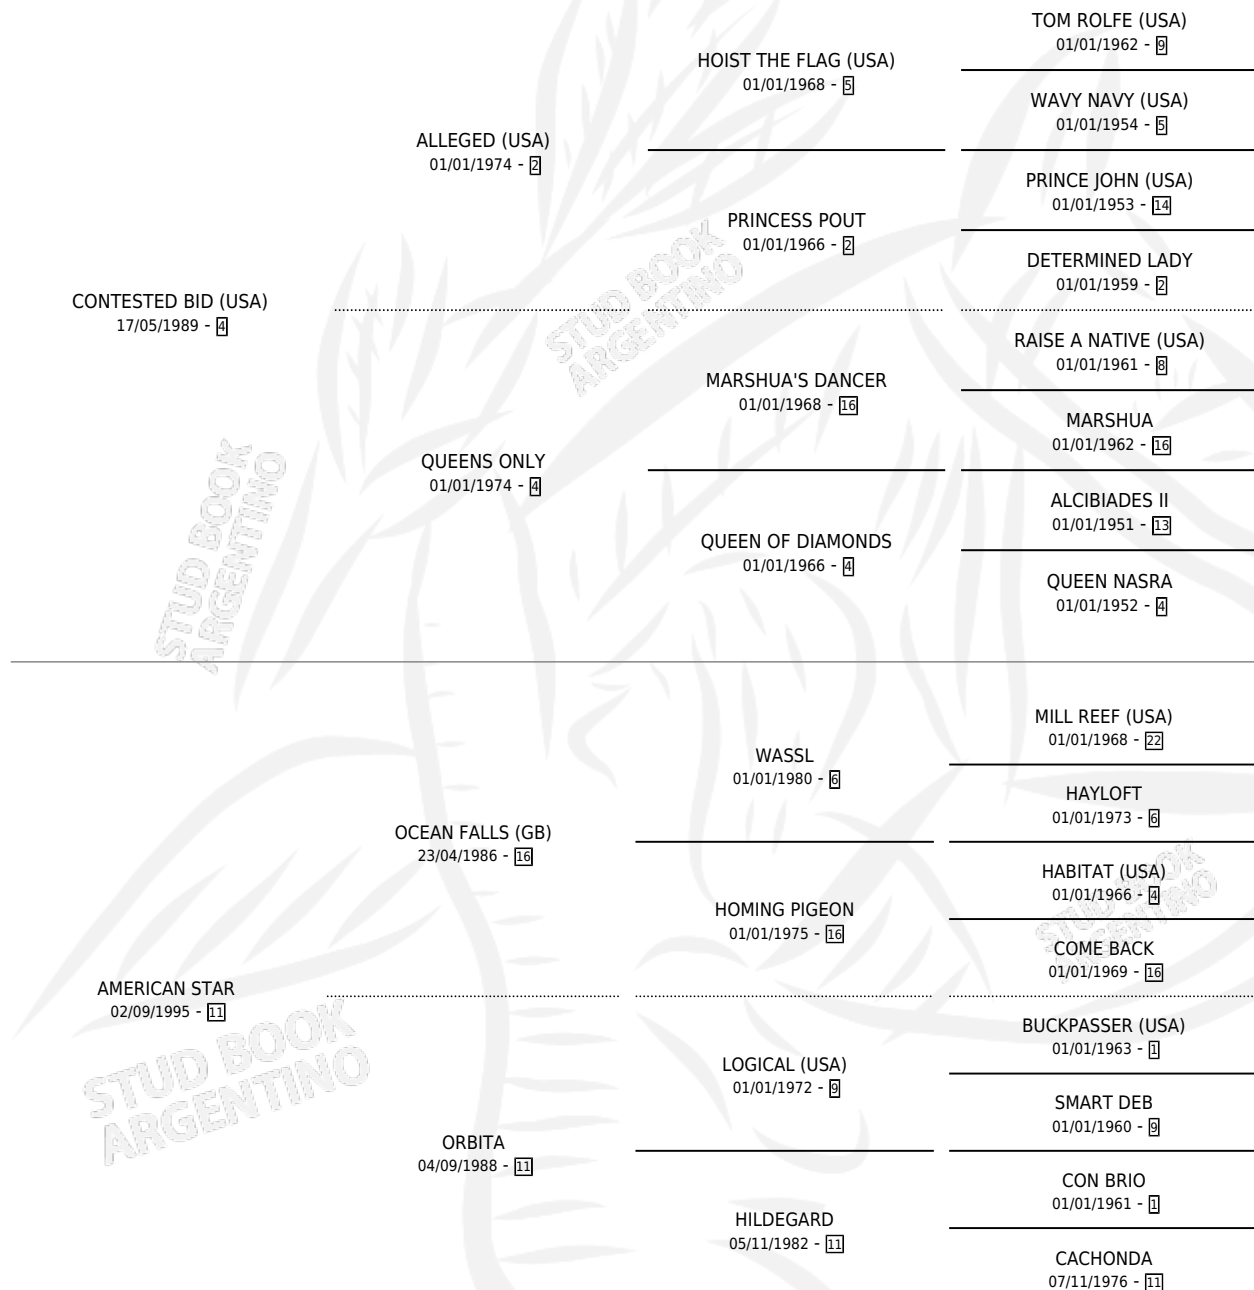

DOÑA TATA

por **CONTESTED BID (USA)** y **AMERICAN STAR** por **OCEAN FALLS (GB)**

Argentina · Hembra · Zaino · SP · 24/10/2001
Familia 11-g · Volumen 37

ESTADO

TIPIFICACIÓN SANGUÍNEA	X
TIPIFICACIÓN POR ADN	X
PASAPORTE	X
IDENTIFICACIÓN POR MICROCHIP	X
REPRODUCTOR	X

Lugar de nacimiento: Campo particular
Criador: Sin dato

PEDIGREE

DOÑA TATA

Datos oficiales del Stud Book Argentino

Documento generado el 06/05/2026

studbook.org.ar