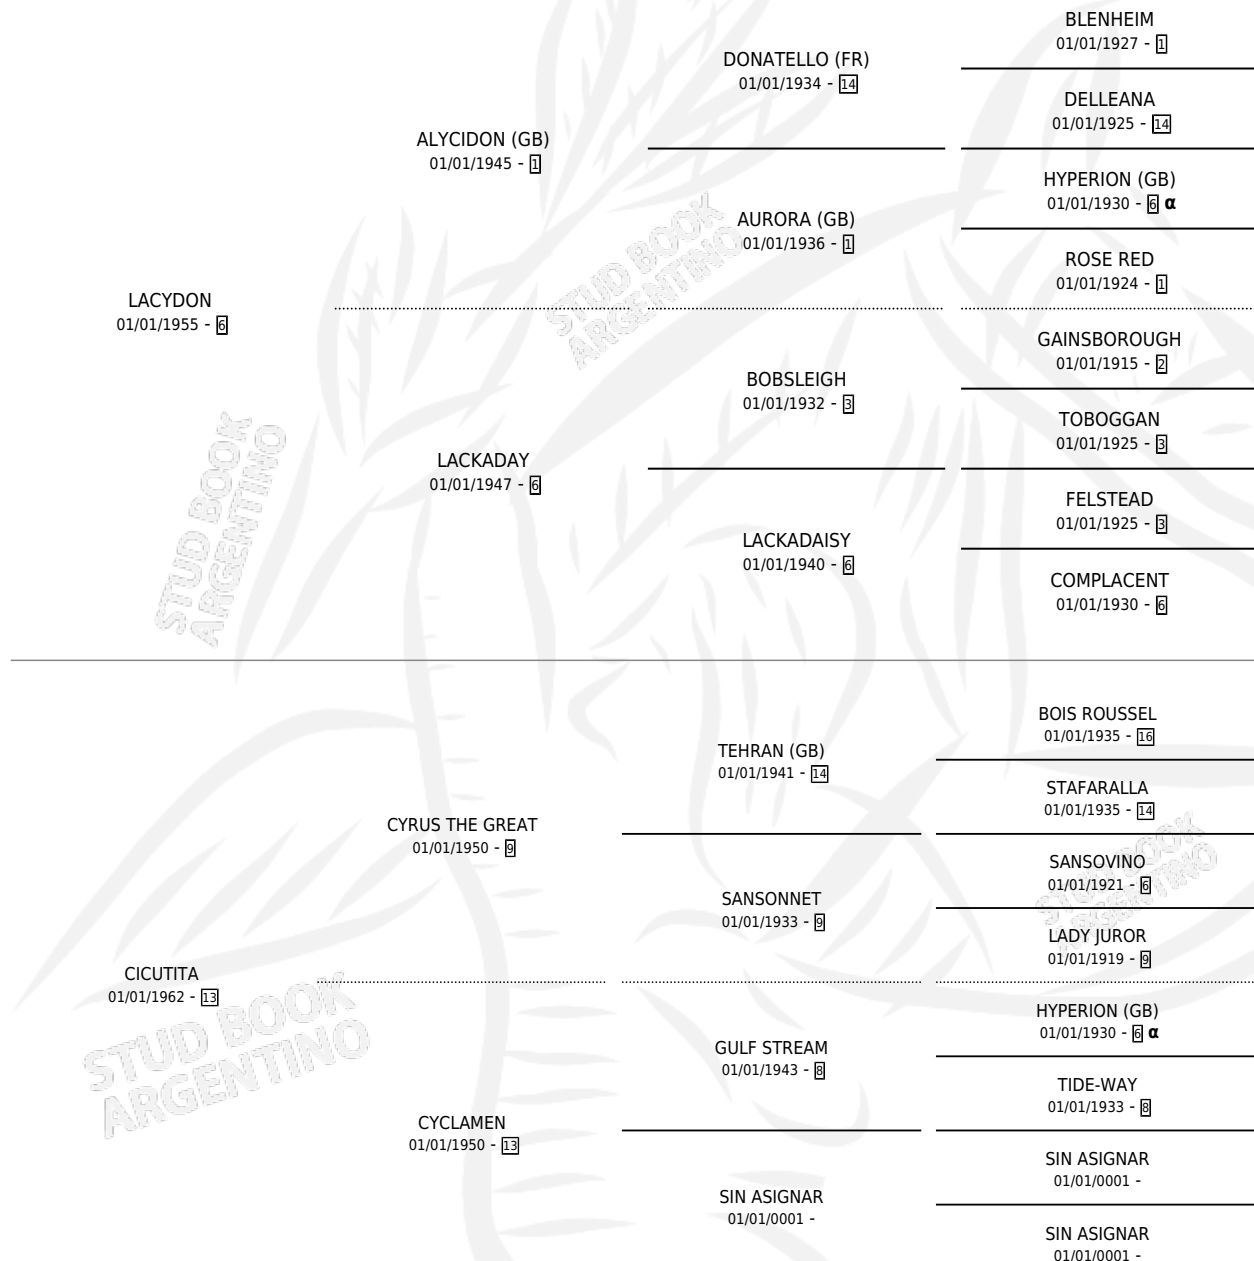

LAMINOSA

por LACYDON y CICUTITA por CYRUS THE GREAT

Argentina · Hembra · Zaino Doradillo · SP · 01/01/1974
Familia 13 · Volumen 28

ESTADO

TIPIFICACIÓN SANGUÍNEA	✓
TIPIFICACIÓN POR ADN	X
PASAPORTE	X
IDENTIFICACIÓN POR MICROCHIP	X
REPRODUCTOR	✓

Lugar de nacimiento: Campo particular

Criador: Sin dato

~

HIJOS

	MACHOS	HEMBRAS
8 NACIERON	1	7
4 CORRIERON	1	3
2 GANARON	0	2
0 GANADORES CL	0 GANADORES GR	0 GANADORES G1

PEDIGREE

INBREEDING : α