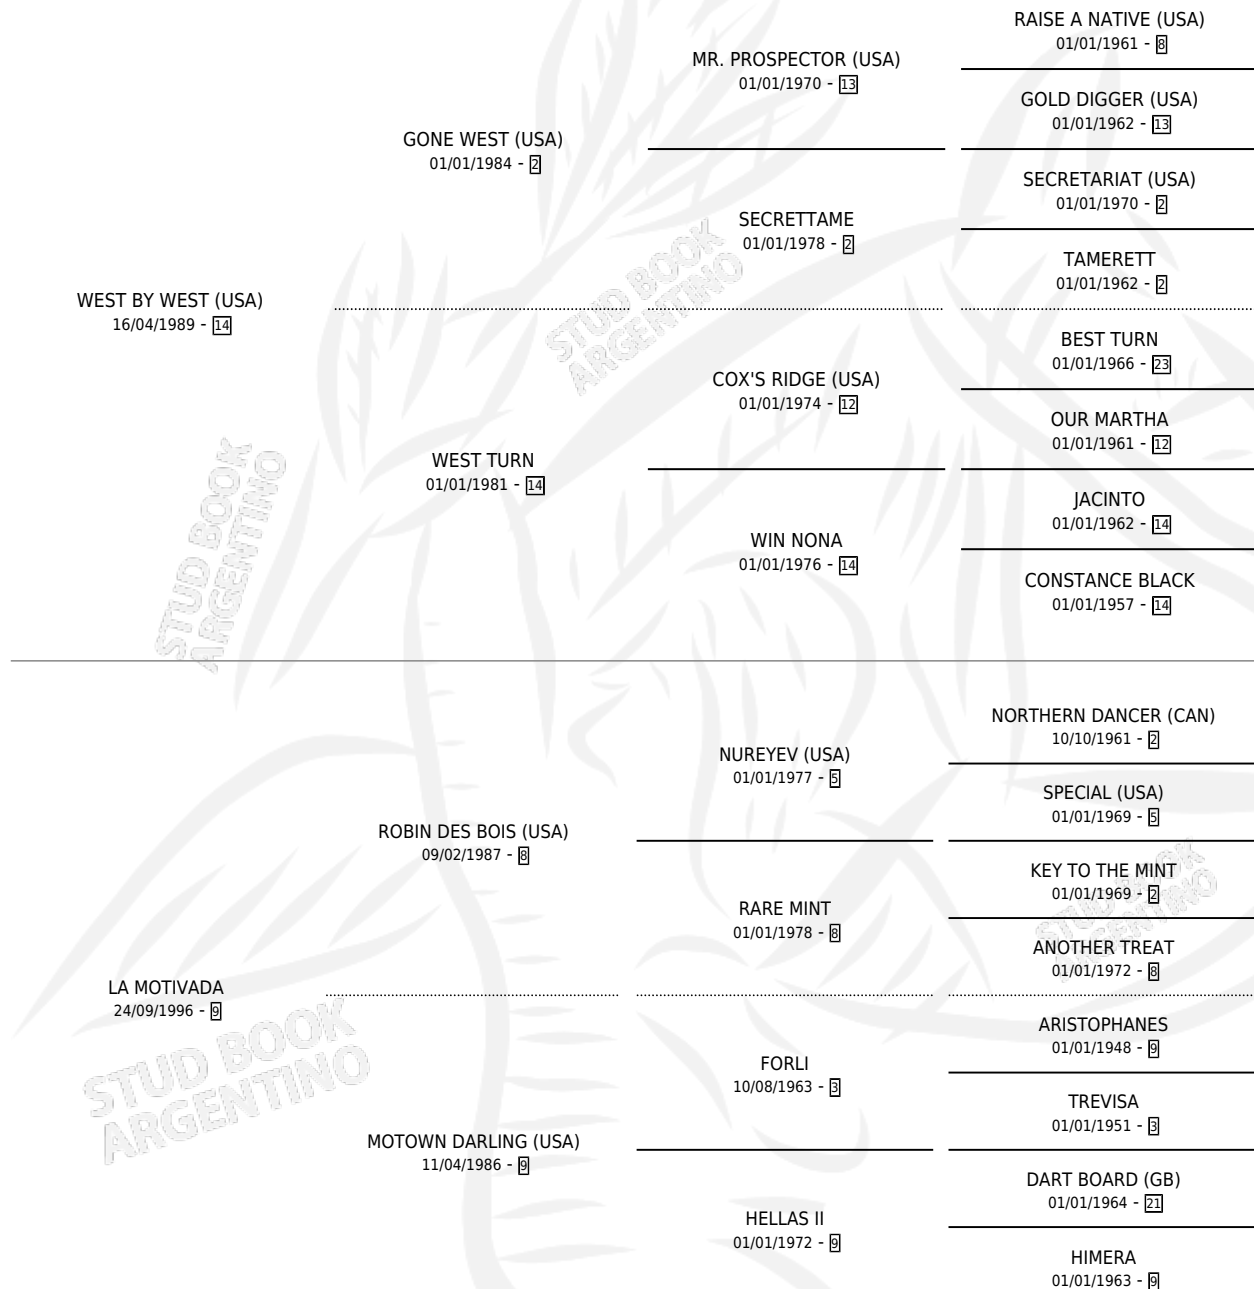

WESTERN MOT

por WEST BY WEST (USA) y LA MOTIVADA por ROBIN DES BOIS (USA)

Argentina · Hembra · Zaino Colorado · SP · 18/07/2001
Familia 9-h · Volumen 37

ESTADO

TIPIFICACIÓN SANGUÍNEA	✓
TIPIFICACIÓN POR ADN	✓
PASAPORTE	X
IDENTIFICACIÓN POR MICROCHIP	X
REPRODUCTOR	✓

Lugar de nacimiento: De La Pomme

Criador: De La Pomme

~

HIJOS

	MACHOS	HEMBRAS
5 NACIERON	0	5
4 CORRIERON	0	4
3 GANARON	0	3
0 GANADORES CL	0 GANADORES GR	0 GANADORES G1

PEDIGREE