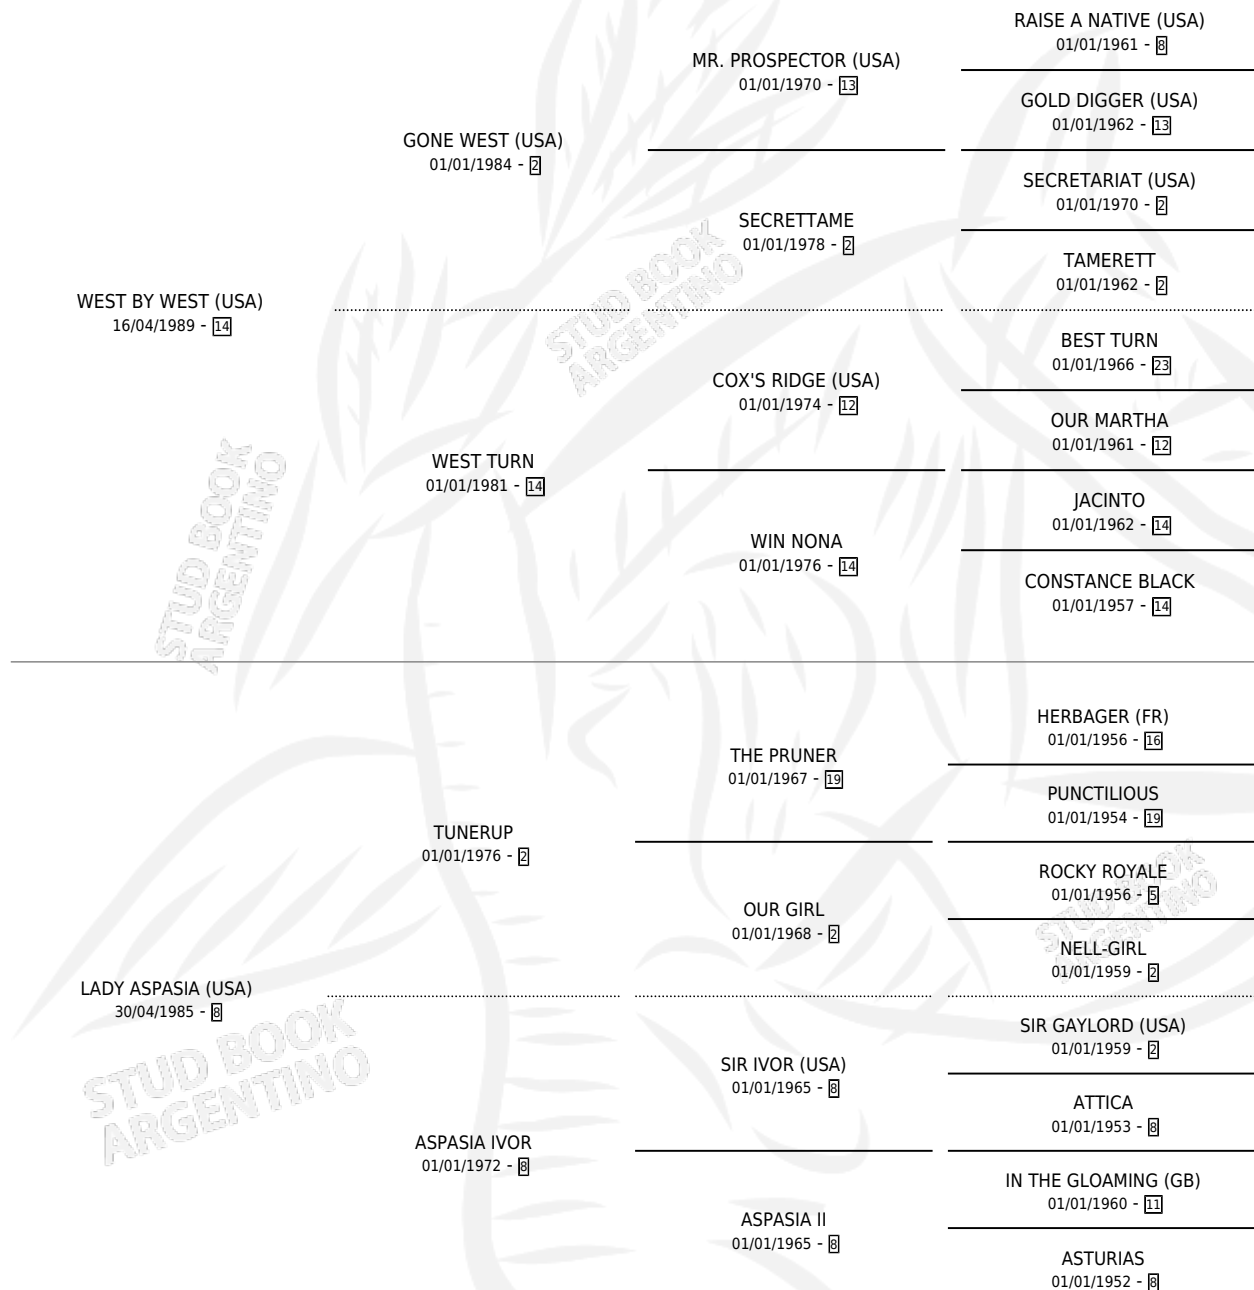

SEÑOR WEST

por WEST BY WEST (USA) y LADY ASPASIA (USA) por
TUNERUP

Argentina · Macho · Alazan Tostado · SP · 29/08/2001
Familia 8-j · Volumen 37

ESTADO

TIPIFICACIÓN SANGUÍNEA	✓
TIPIFICACIÓN POR ADN	X
PASAPORTE	X
IDENTIFICACIÓN POR MICROCHIP	X
REPRODUCTOR	X

Lugar de nacimiento: De La Pomme

Criador: De La Pomme

PEDIGREE