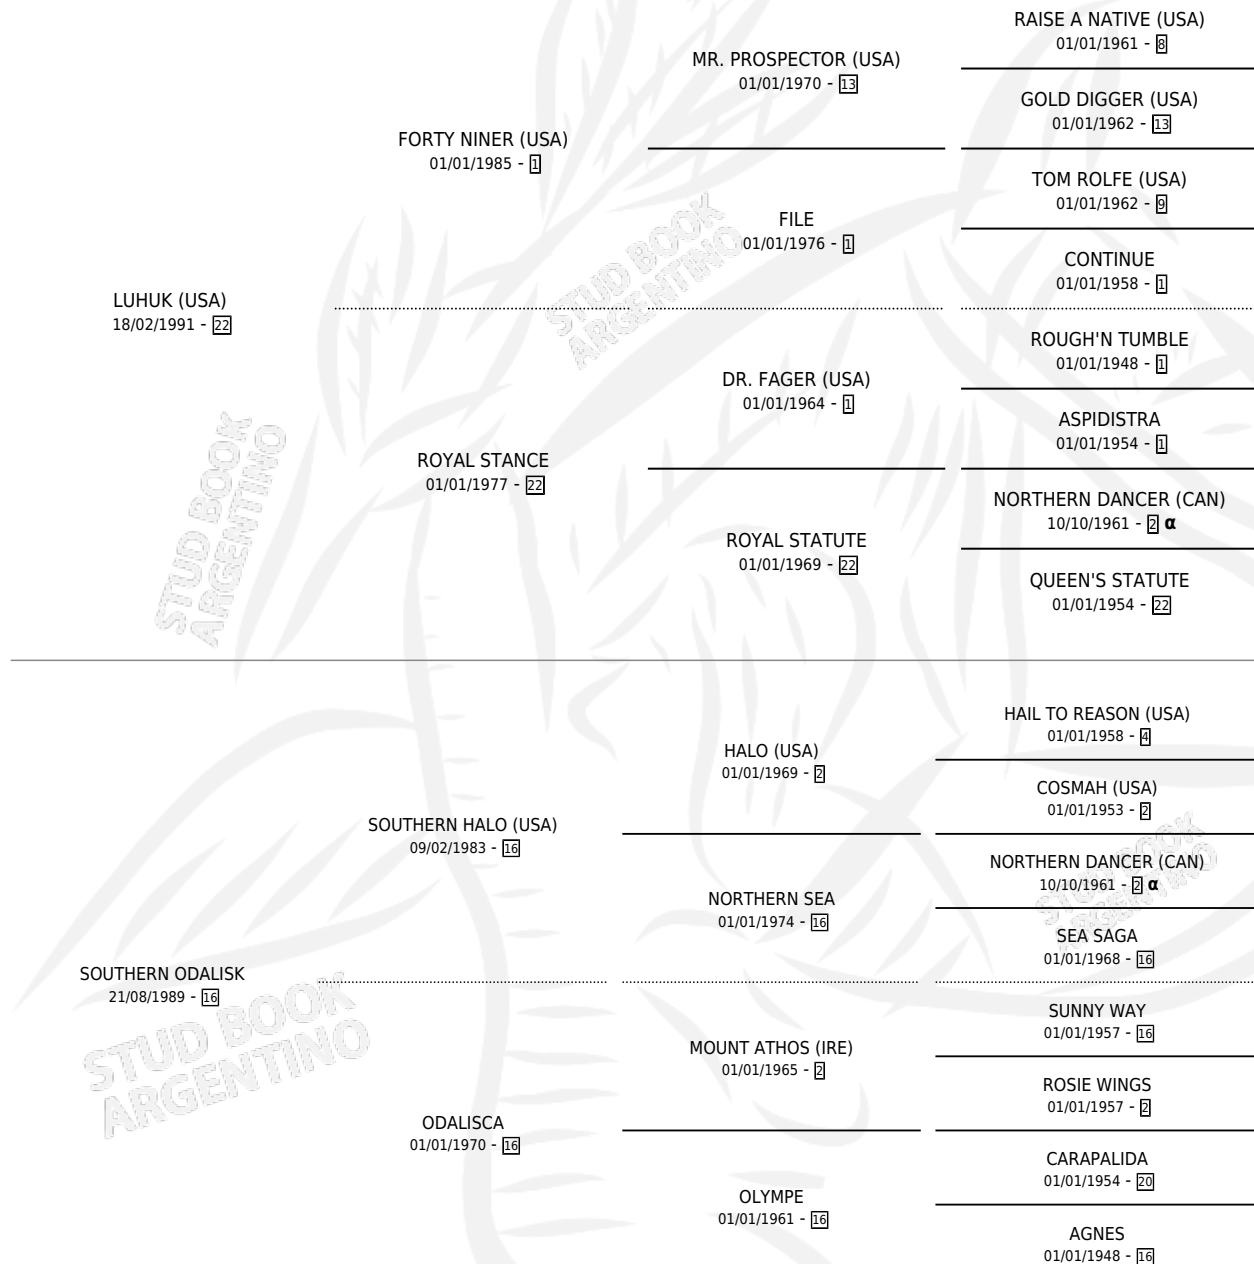

SOUTH FLORIDA

por LUHUK (USA) y SOUTHERN ODALISK por SOUTHERN HALO (USA)

Argentina · Hembra · Zaino Doradillo · SP · 09/09/2001
Familia 16-d · Volumen 37

ESTADO

TIPIFICACIÓN SANGUÍNEA	✓
TIPIFICACIÓN POR ADN	✓
PASAPORTE	X
IDENTIFICACIÓN POR MICROCHIP	X
REPRODUCTOR	✓

Lugar de nacimiento: La Quebrada
Criador: La Quebrada

~

HIJOS

	MACHOS	HEMBRAS
9 NACIERON	3	6
5 CORRIERON	3	2
5 GANARON	3	2

0	0	0
GANADORES CL	GANADORES GR	GANADORES G1

PEDIGREE

INBREEDING : α