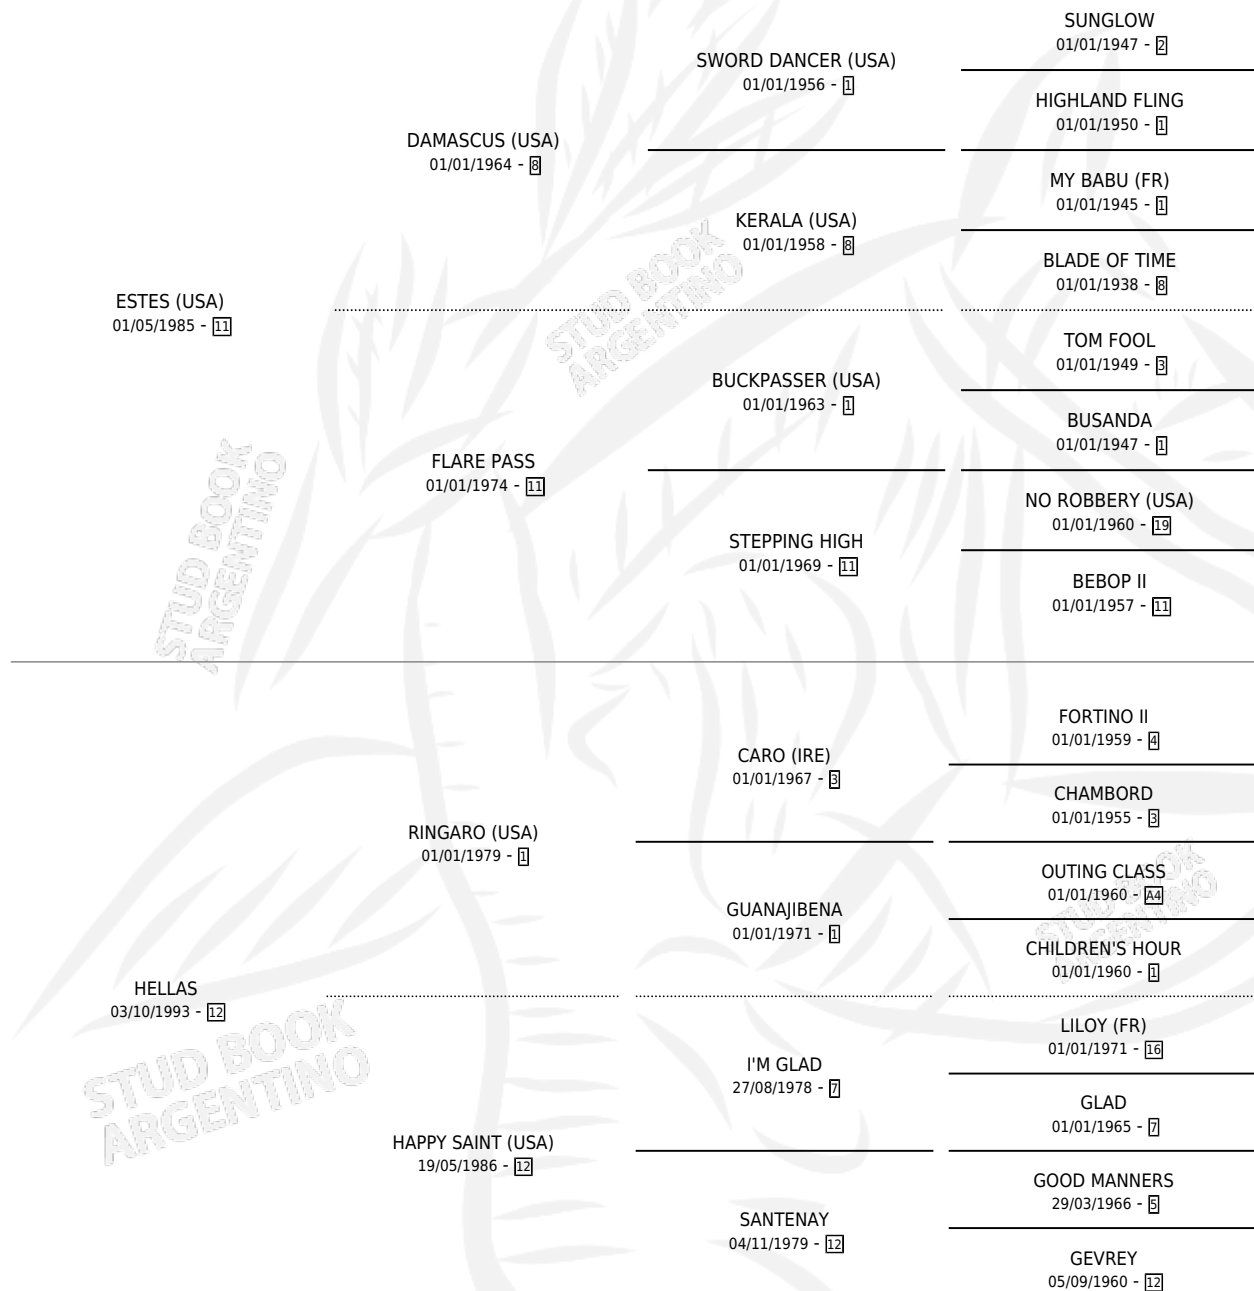

ES PERANDOTE

por ESTES (USA) y HELLAS por RINGARO (USA)

Argentina · Macho · Tordillo · SP · 17/09/2001
Familia 12-d · Volumen 37

ESTADO

TIPIFICACIÓN SANGUÍNEA	✓
TIPIFICACIÓN POR ADN	✓
PASAPORTE	X
IDENTIFICACIÓN POR MICROCHIP	X
REPRODUCTOR	X

Lugar de nacimiento: Ojos Verdes

Criador: Ojos Verdes

PEDIGREE

CAMPAÑA

Solo carreras oficiales de Argentina

POR EDAD

EDAD	CC	1°	2°	3°	4°	5°	NP	CLC	CLG	CLCG1	CLGG1	IMPORTE	GANANCIA / CC
2 AÑOS	1	0	0	0	0	0	1	0	0	0	0	\$0	\$0
5 AÑOS	3	1	0	0	1	0	1	0	0	0	0	\$11,000	\$3,667
6 AÑOS	4	1	0	1	0	1	1	0	0	0	0	\$12,500	\$3,125
7 AÑOS	3	0	0	0	0	0	3	0	0	0	0	\$0	\$0
TOTALES	11	2	0	1	1	1	6	0	0	0	0	\$23,500	\$2,136
%		18.2%	0.0%	9.1%	9.1%	9.1%	54.5%	0.0%	0.0%	0.0%	0.0%		

Ganador de 2 carreras en San Isidro - \$23,500, a los 5 y 6 años.

POR DISTANCIA

HIPODROMO	CC	1°	2°	3°	4°	5°	NP	CLC	CLG	CLCG1	CLGG1	IMPORTE
SAN ISIDRO	9	2	0	1	1	1	4	0	0	0	0	\$23,500
1200 MTS	7	2	0	1	0	1	3	0	0	0	0	\$22,500
1400 MTS	1	0	0	0	0	0	1	0	0	0	0	\$0
1100 MTS	1	0	0	0	1	0	0	0	0	0	0	\$1,000
LA PLATA	1	0	0	0	0	0	1	0	0	0	0	\$0
1200 MTS	1	0	0	0	0	0	1	0	0	0	0	\$0
PALERMO	1	0	0	0	0	0	1	0	0	0	0	\$0
1000 MTS	1	0	0	0	0	0	1	0	0	0	0	\$0