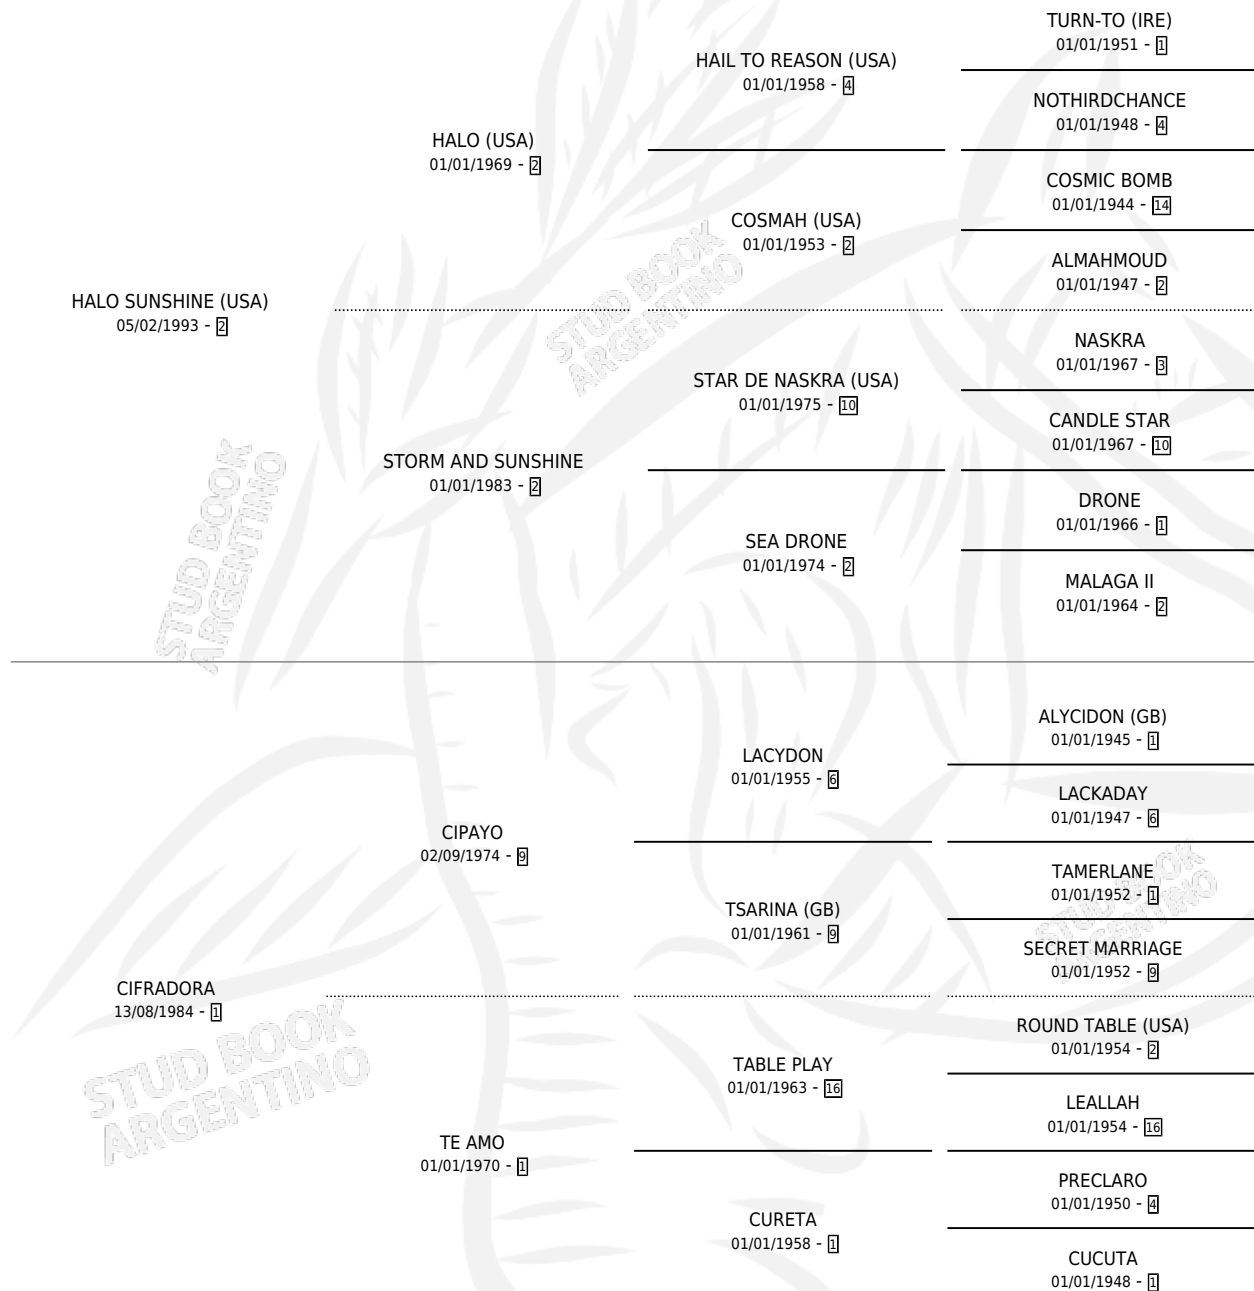

## ESTADO

TIPIFICACIÓN SANGUÍNEA	✓
TIPIFICACIÓN POR ADN	X
PASAPORTE	X
IDENTIFICACIÓN POR MICROCHIP	X
REPRODUCTOR	X

**Lugar de nacimiento:** Abolengo

**Criador:** La Tahona

## PEDIGREE

**EXPORTACIÓN / IMPORTACIÓN**

FECHA	MOVIMIENTO	PAÍS
17/06/2005	EXPORTADO	PUERTO RICO

~

**CAMPAÑA**

Solo carreras oficiales de Argentina