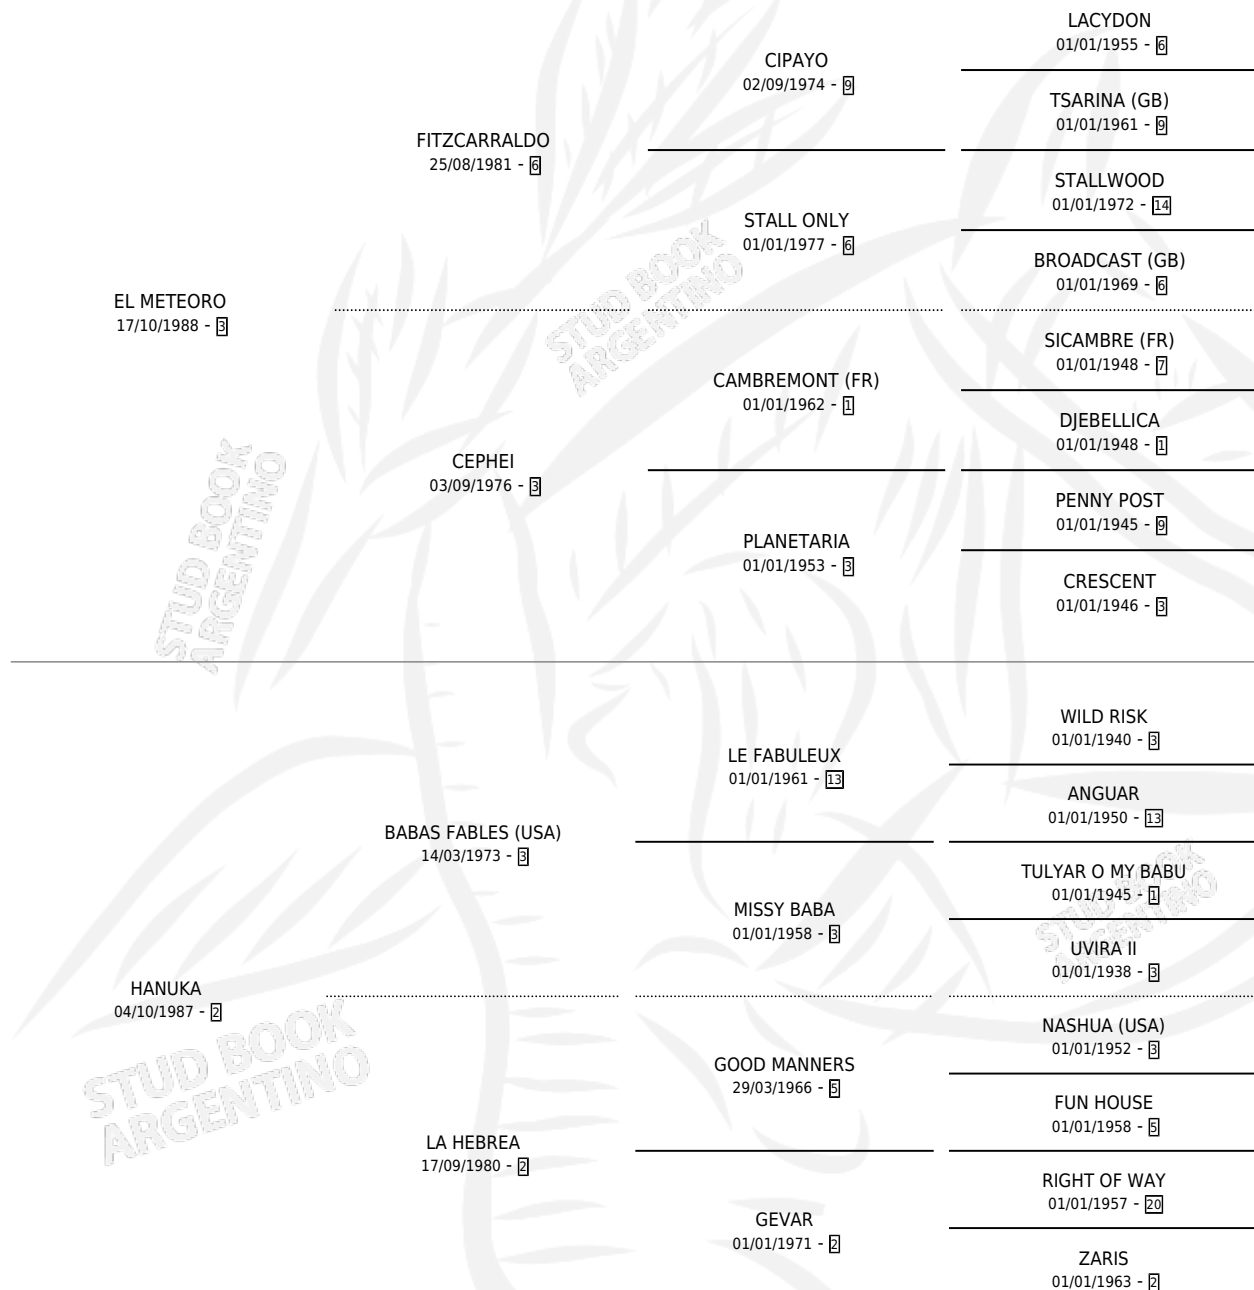

LA ELECTORA

por EL METEORO y HANUKA por BABAS FABLES (USA)

Argentina · Hembra · Zaino · SP · 14/10/2001
Familia 2-u · Volumen 37

ESTADO

TIPIFICACIÓN SANGUÍNEA	✓
TIPIFICACIÓN POR ADN	✓
PASAPORTE	X
IDENTIFICACIÓN POR MICROCHIP	X
REPRODUCTOR	✓

Lugar de nacimiento: Epuyen
Criador: Lederman Alberto

~

HIJOS

	MACHOS	HEMBRAS
2 NACIERON	1	1
1 CORRIERON	1	0
1 GANARON	1	0
0 GANADORES CL	0 GANADORES GR	0 GANADORES G1

PEDIGREE

CAMPAÑA

Solo carreras oficiales de Argentina