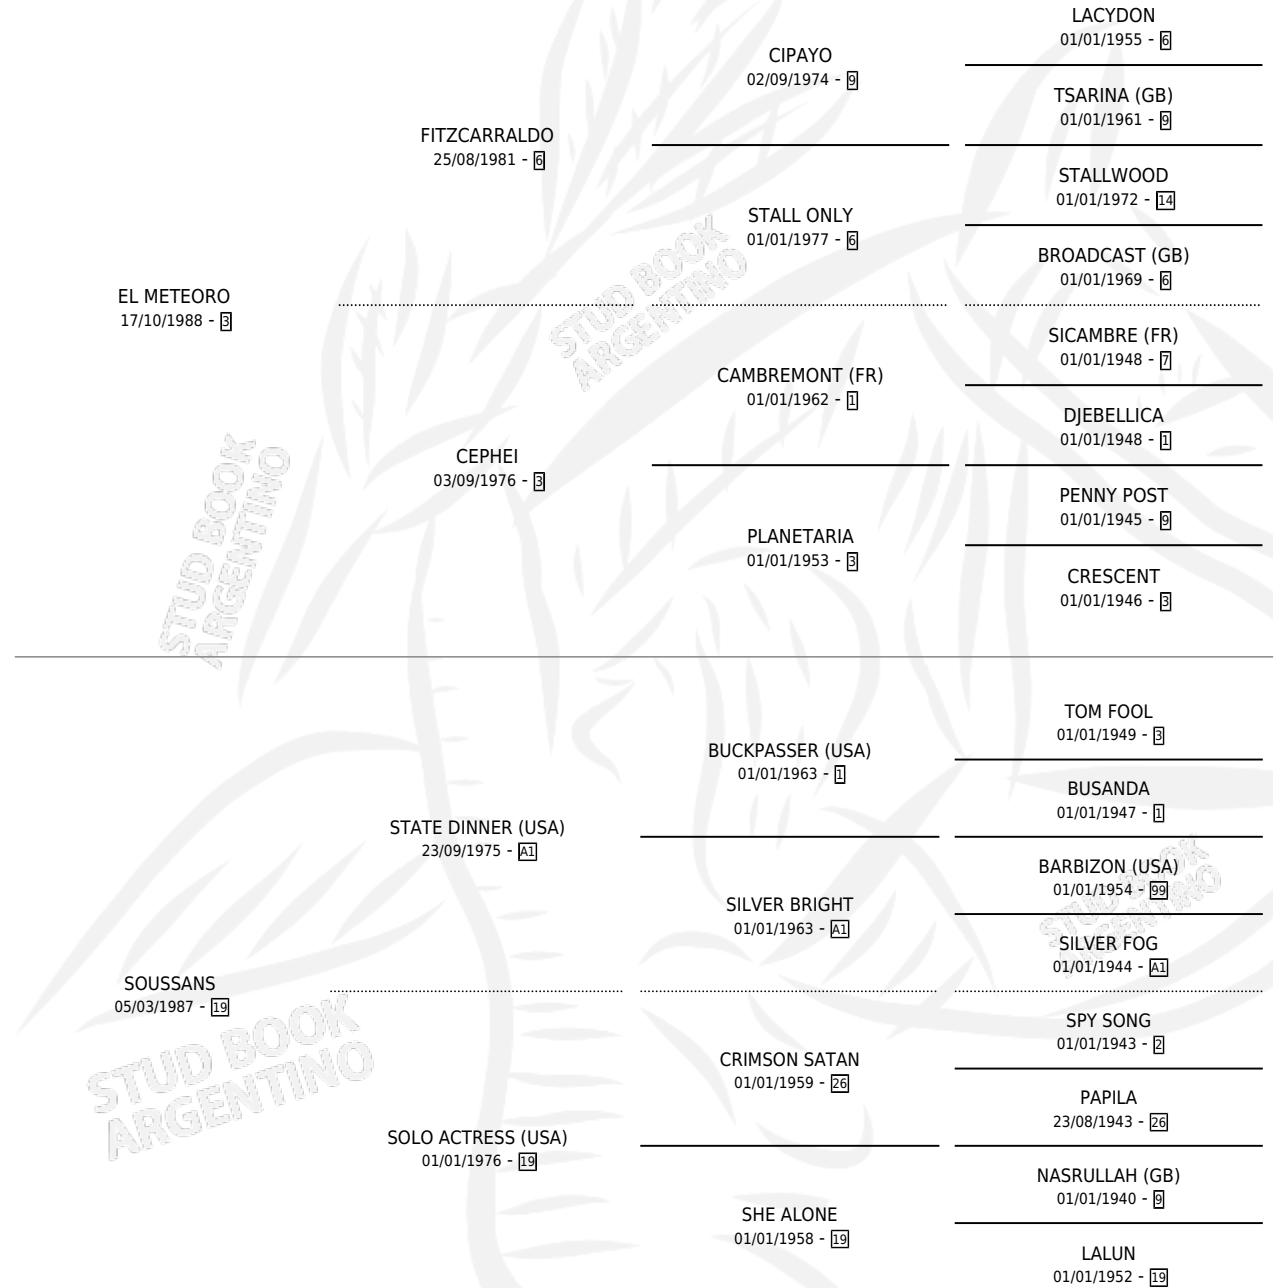

SUPER CABALLO

por EL METEORO y SOUSSANS por STATE DINNER (USA)

Argentina · Macho · Zaino · SP · 17/10/2001
Familia 19-b · Volumen 37

ESTADO

TIPIFICACIÓN SANGUÍNEA	✓
TIPIFICACIÓN POR ADN	✓
PASAPORTE	X
IDENTIFICACIÓN POR MICROCHIP	X
REPRODUCTOR	X

Lugar de nacimiento: Epuyen
Criador: Lederman Alberto

PEDIGREE