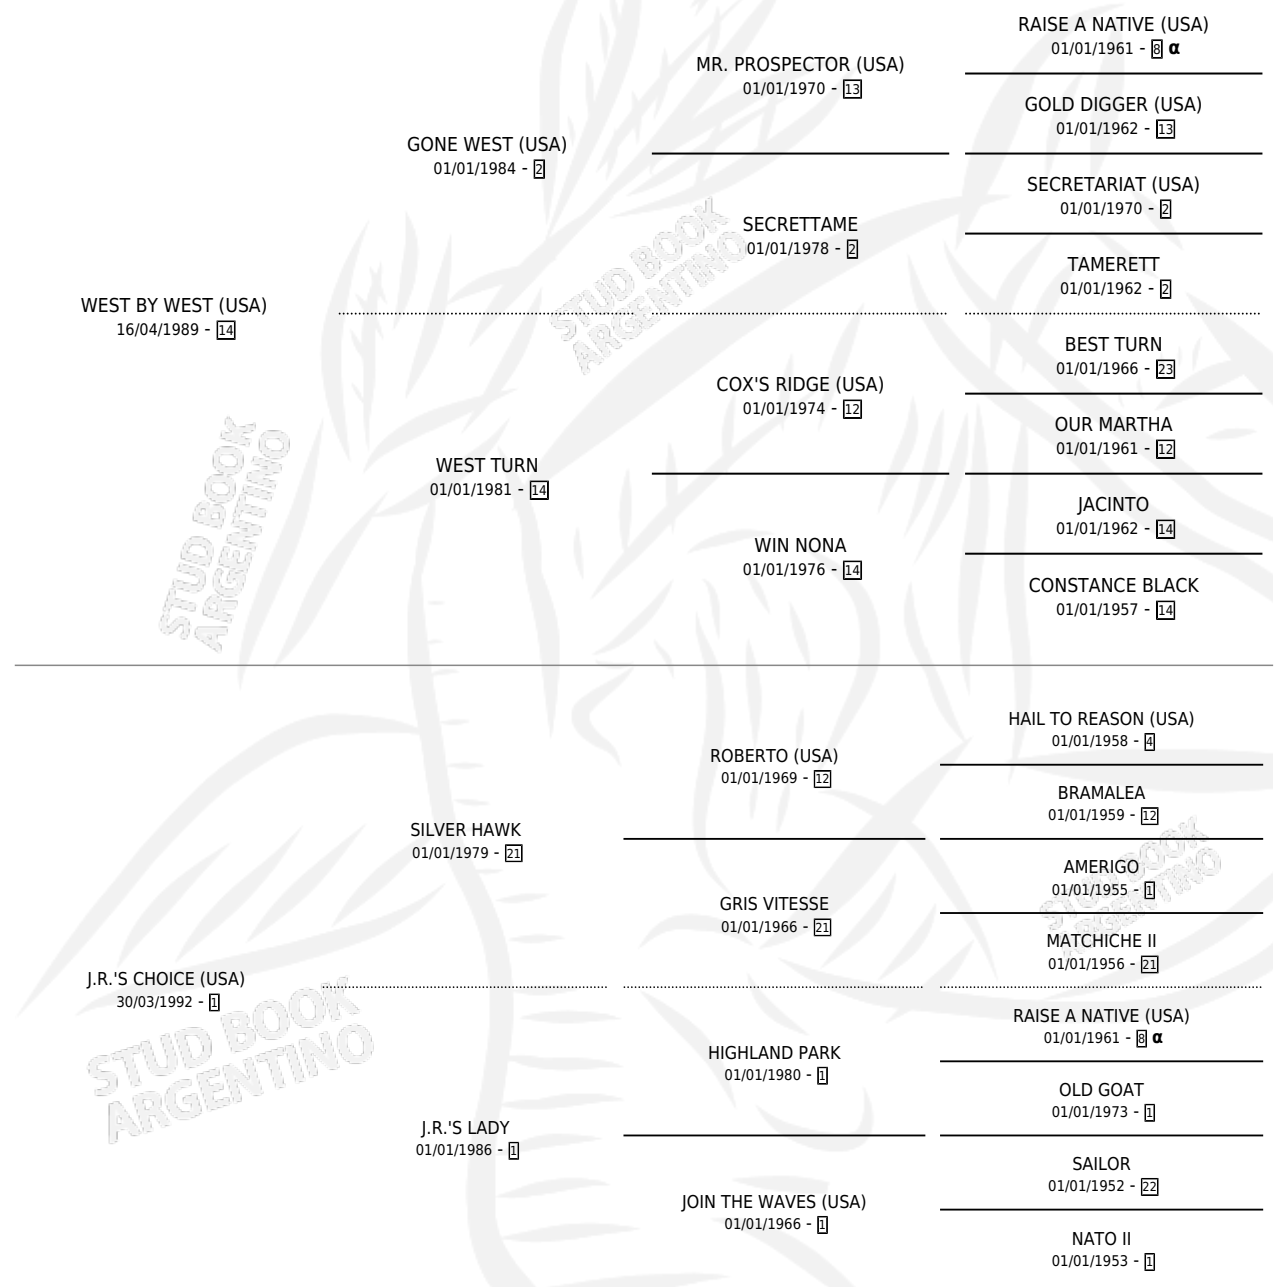

Lugar de nacimiento: De La Pomme
Criador: De La Pomme

~

HIJOS

	MACHOS	HEMBRAS
3 NACIERON	0	3
SIN ACTUACIONES		

PEDIGREE

INBREEDING : α

CAMPAÑA

Solo carreras oficiales de Argentina