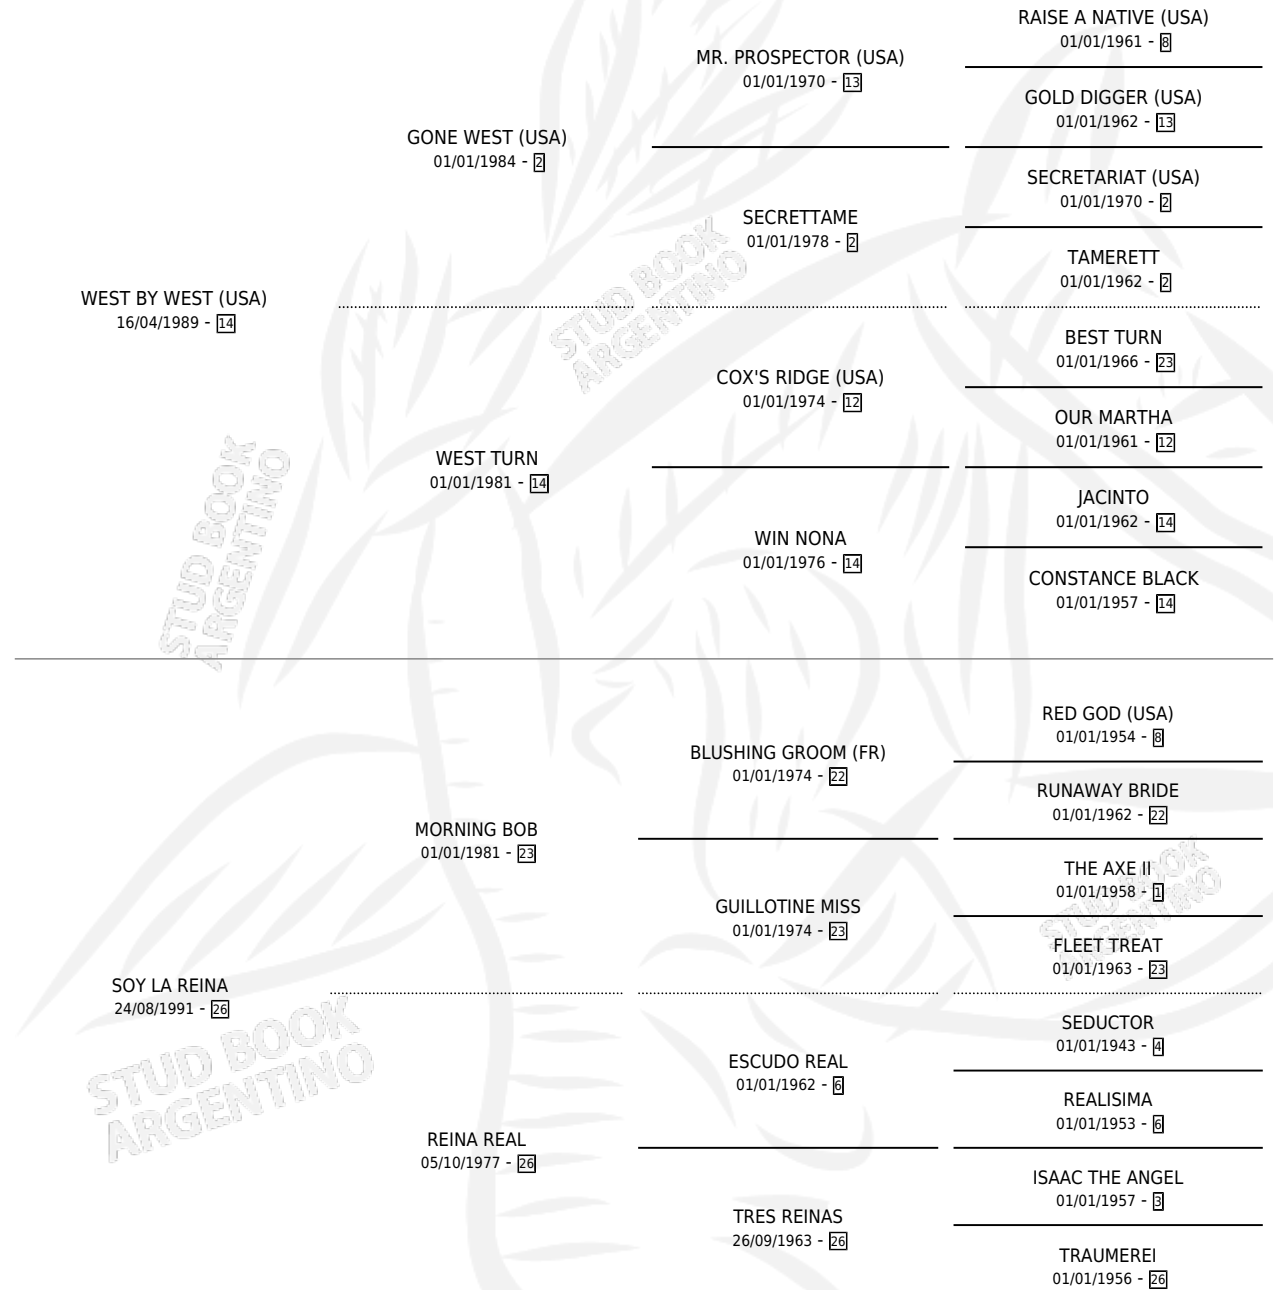

KING BY WEST

por WEST BY WEST (USA) y SOY LA REINA por MORNING BOB

Argentina · Macho · Tordillo · SP · 28/07/2001
Familia 26 · Volumen 37

ESTADO

TIPIFICACIÓN SANGUÍNEA	✓
TIPIFICACIÓN POR ADN	X
PASAPORTE	X
IDENTIFICACIÓN POR MICROCHIP	X
REPRODUCTOR	X

Lugar de nacimiento: De La Pomme

Criador: De La Pomme

PEDIGREE

CAMPAÑA

Solo carreras oficiales de Argentina

POR EDAD

EDAD	CC	1°	2°	3°	4°	5°	NP	CLC	CLG	CLCG1	CLGG1	IMPORTE	GANANCIA / CC
2 AÑOS	1	1	0	0	0	0	0	0	0	0	0	\$10,500	\$10,500
3 AÑOS	6	0	1	3	2	0	0	2	0	0	0	\$16,105	\$2,684
4 AÑOS	2	1	1	0	0	0	0	0	0	0	0	\$17,810	\$8,905
5 AÑOS	2	1	0	0	0	0	1	1	0	0	0	\$8,100	\$4,050
TOTALES	11	3	2	3	2	0	1	3	0	0	0	\$52,515	\$4,774
%		27.3%	18.2%	27.3%	18.2%	0.0%	9.1%	27.3%	0.0%	0.0%	0.0%		