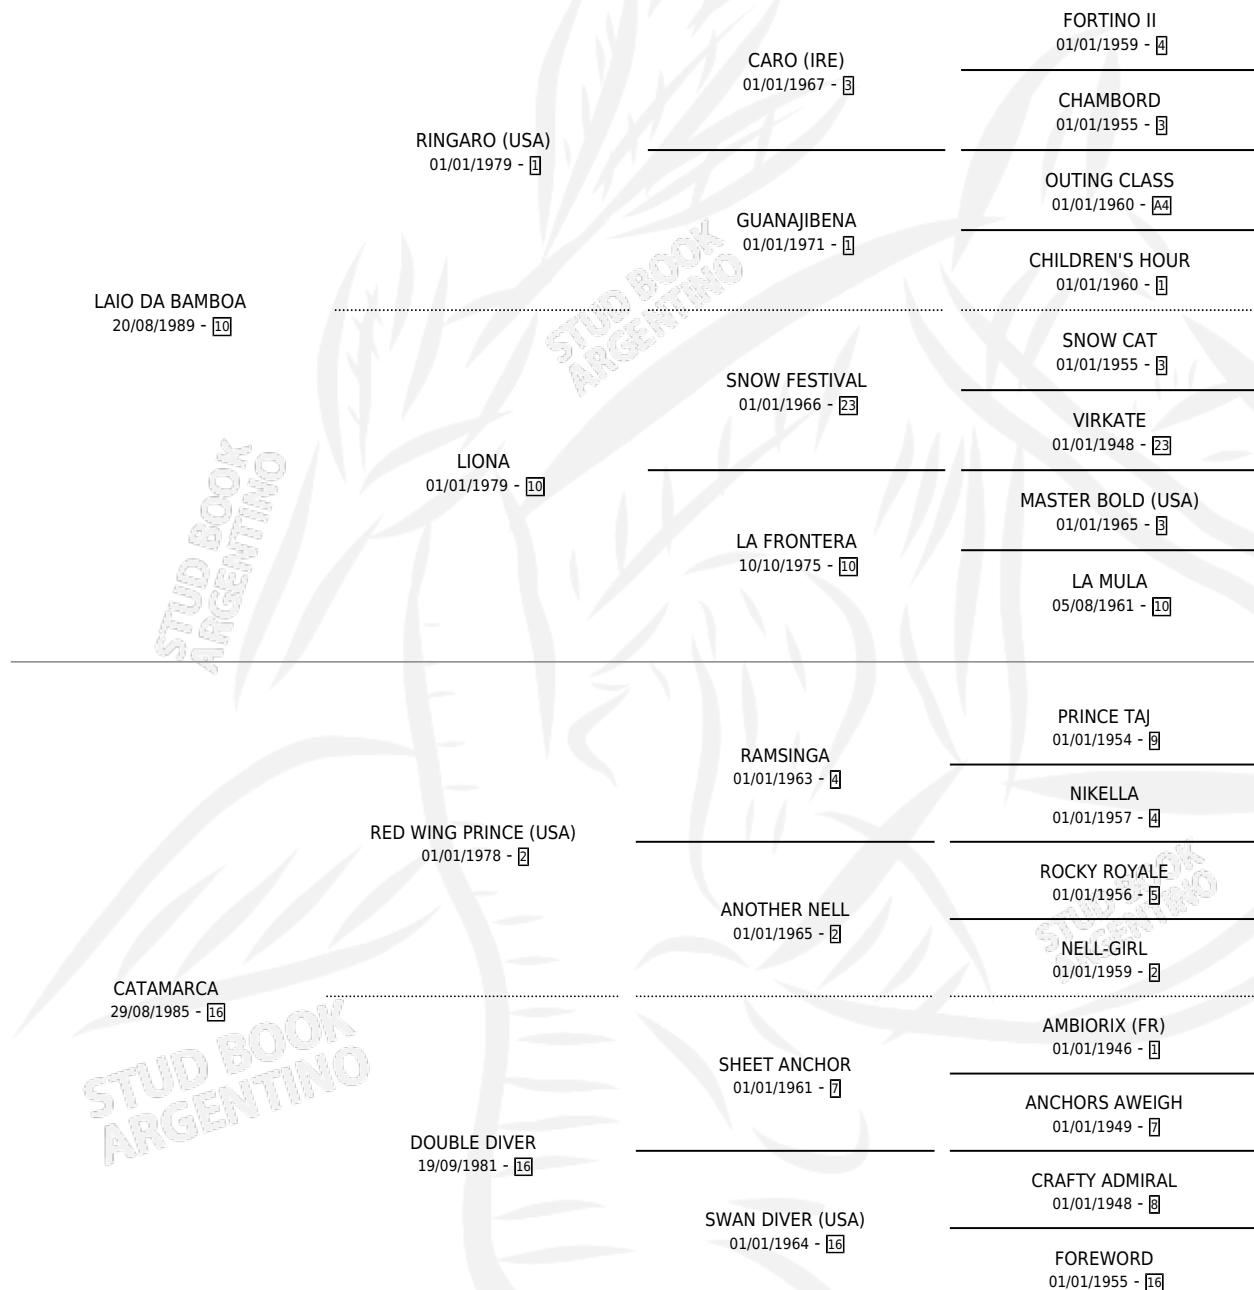

NOELIA LAY

por LAIO DA BAMBOA y CATAMARCA por RED WING PRINCE (USA)

Argentina · Hembra · Zaino Negro · SP · 20/09/2001
Familia 16-h · Volumen 37

ESTADO

TIPIFICACIÓN SANGUÍNEA	✓
TIPIFICACIÓN POR ADN	✓
PASAPORTE	✓
IDENTIFICACIÓN POR MICROCHIP	X
REPRODUCTOR	X

Lugar de nacimiento: La Blanca
Criador: Stieben Hector Edgardo

PEDIGREE

NOELIA LAY

Datos oficiales del Stud Book Argentino

Documento generado el 21/09/2024

studbook.org.ar