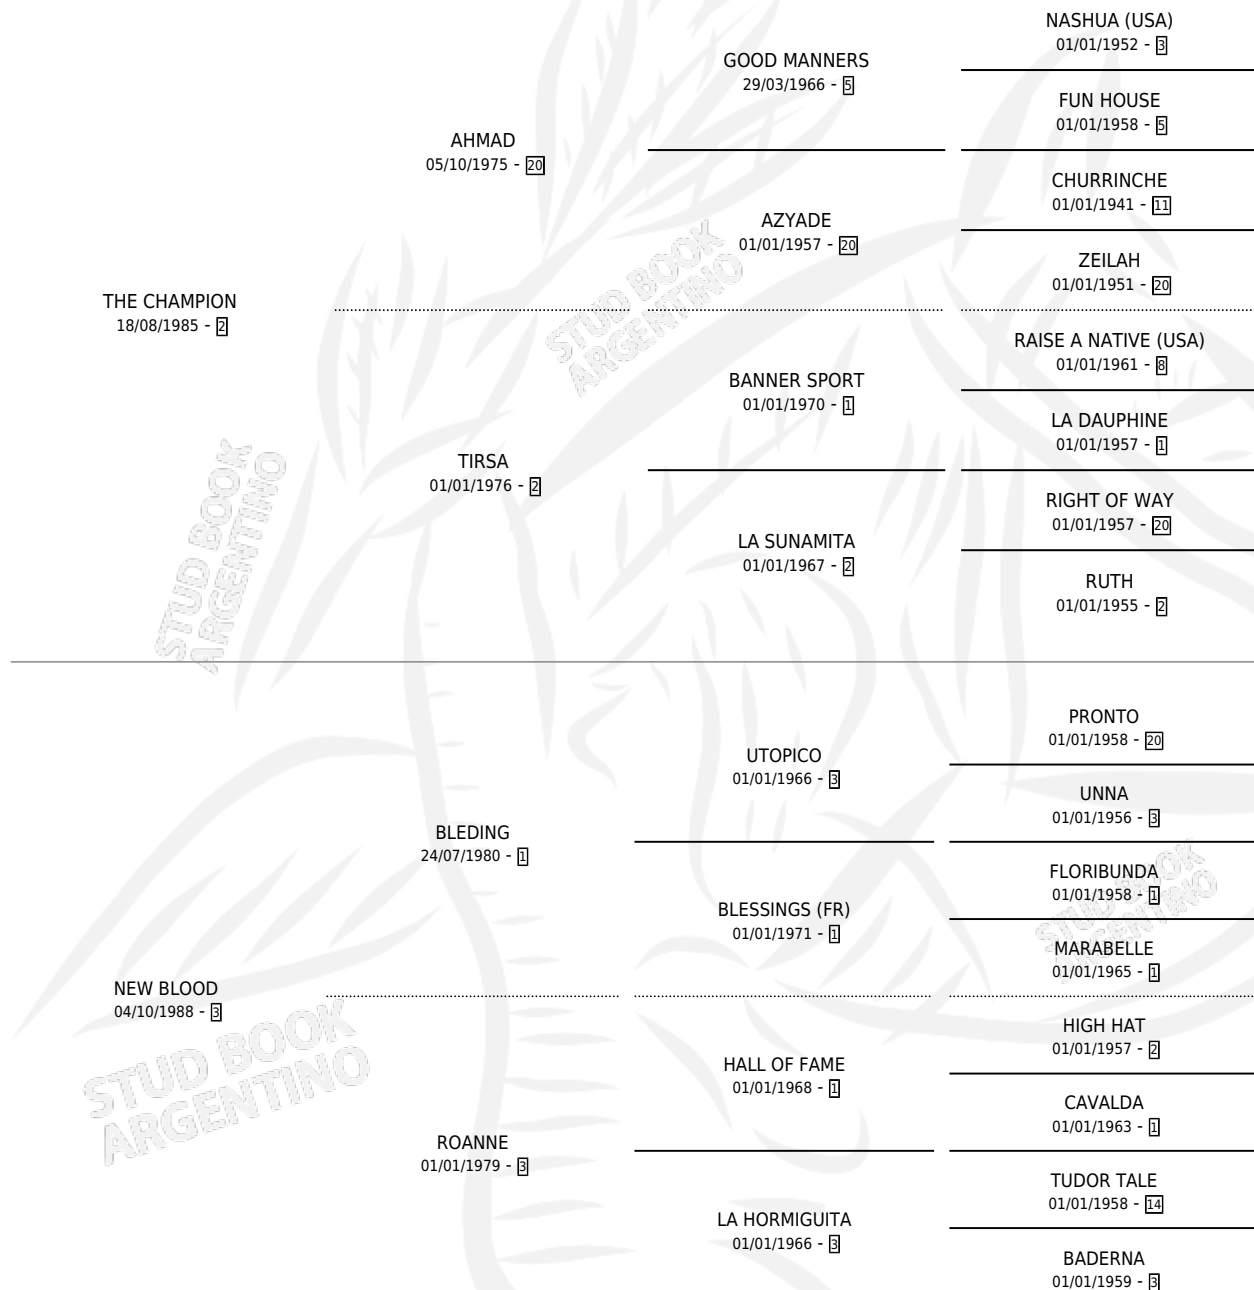

THE MARY

por THE CHAMPION y NEW BLOOD por BLEDING

Argentina · Hembra · Zaino · SP · 18/10/2001
Familia 3-f · Volumen 37

ESTADO

TIPIFICACIÓN SANGUÍNEA	✓
TIPIFICACIÓN POR ADN	✓
PASAPORTE	X
IDENTIFICACIÓN POR MICROCHIP	X
REPRODUCTOR	✓

Lugar de nacimiento: Yanina

Criador: Sin dato

~

HIJOS

	MACHOS	HEMBRAS
6 NACIERON	5	1
SIN ACTUACIONES		

PEDIGREE