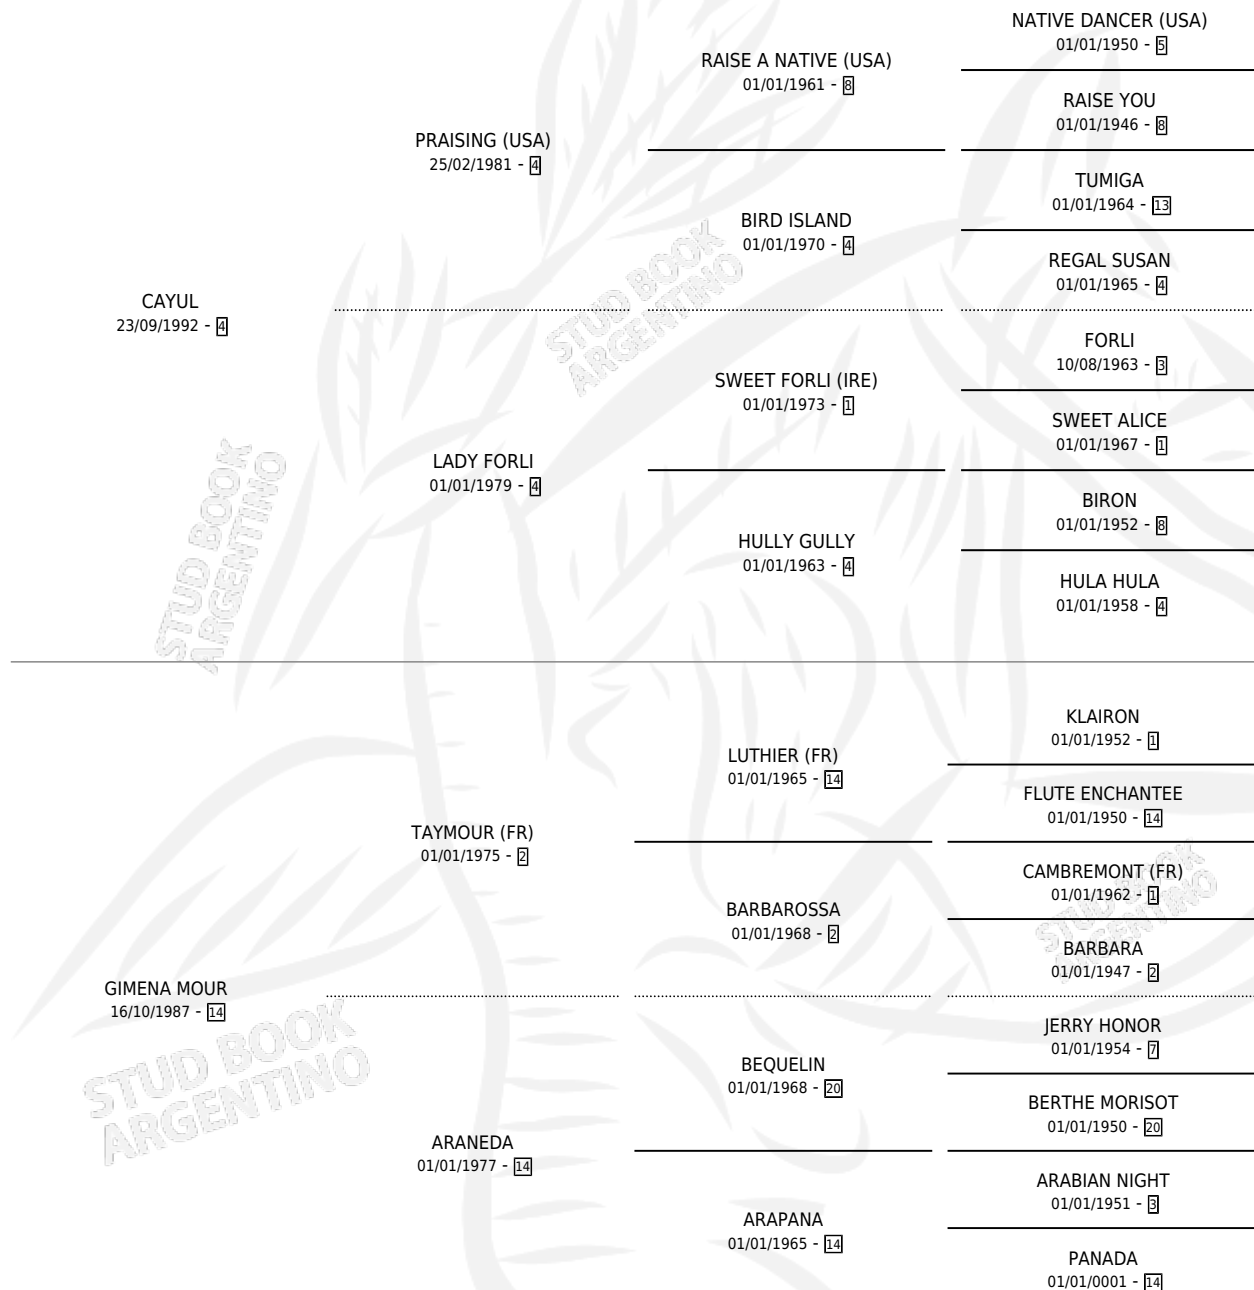

DIABLO RUBIO

por CAYUL y GIMENA MOUR por TAYMOUR (FR)

Argentina · Macho · Alazan · SP · 20/09/2001
Familia 14-c · Volumen 37

ESTADO

TIPIFICACIÓN SANGUÍNEA	X
TIPIFICACIÓN POR ADN	X
PASAPORTE	X
IDENTIFICACIÓN POR MICROCHIP	X
REPRODUCTOR	X

Lugar de nacimiento: Dicha

Criador: Sin dato

PEDIGREE

DIABLO RUBIO

Datos oficiales del Stud Book Argentino

Documento generado el 14/05/2026

studbook.org.ar