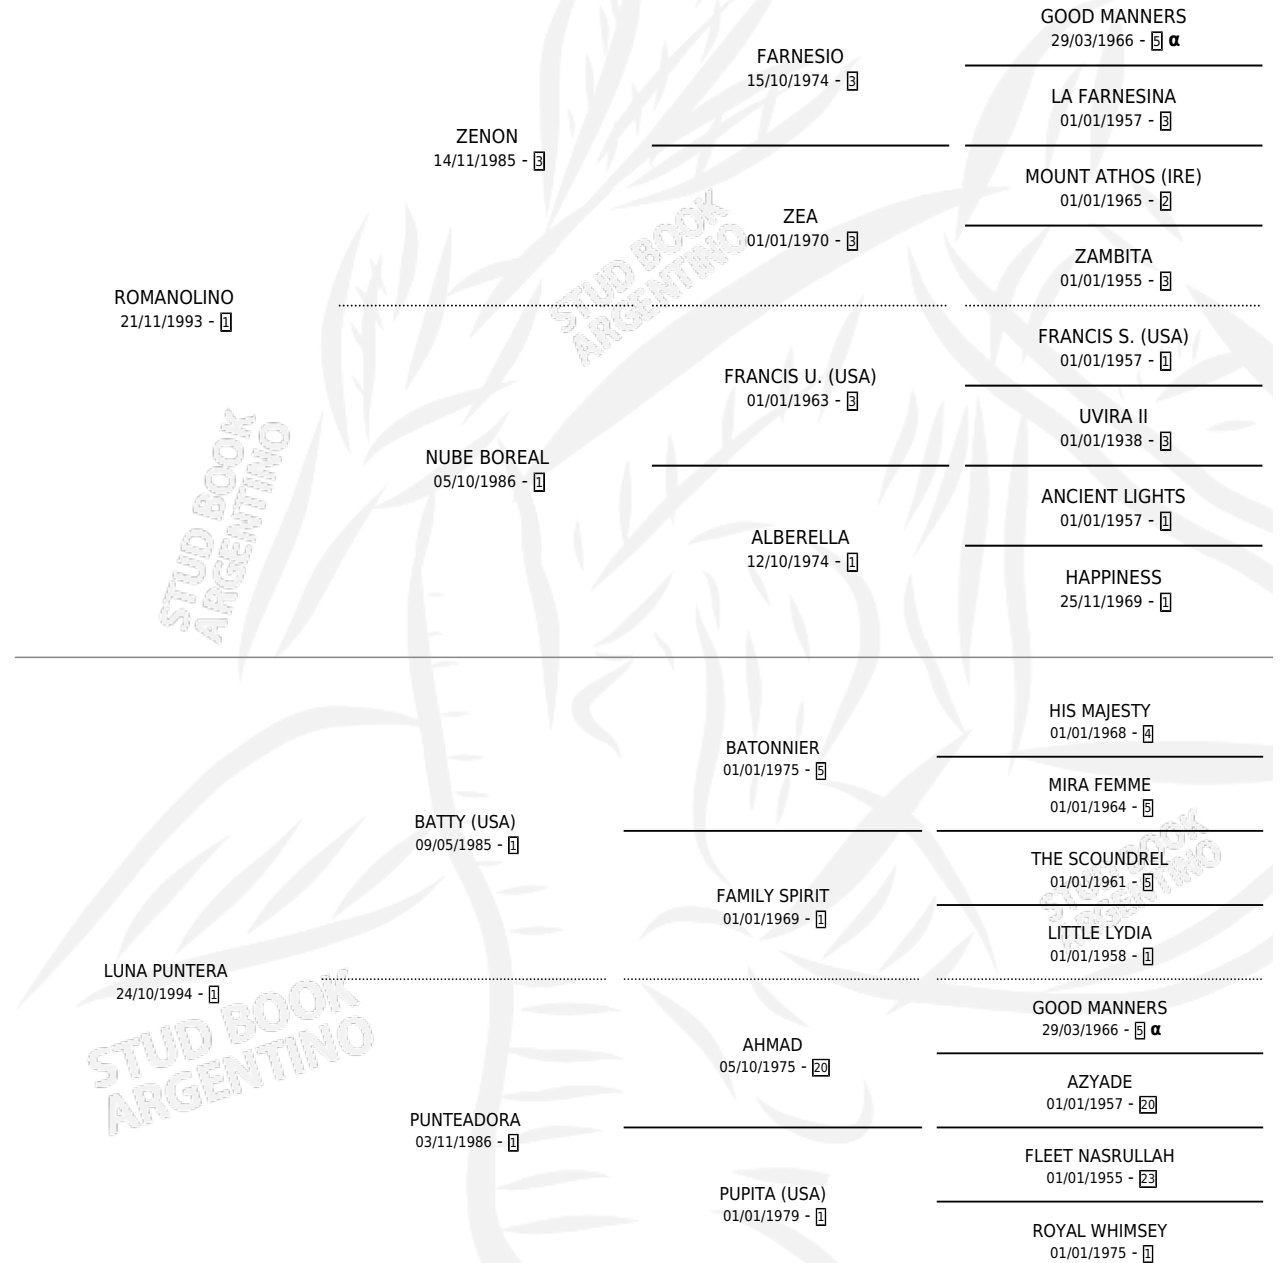

SR. CONTADOR

por ROMANOLINO y LUNA PUNTERA por BATTY (USA)

Argentina · Macho · Alazan · SP · 18/10/2001
Familia 1 · Volumen 37

ESTADO

TIPIFICACIÓN SANGUÍNEA	✓
TIPIFICACIÓN POR ADN	X
PASAPORTE	X
IDENTIFICACIÓN POR MICROCHIP	X
REPRODUCTOR	X

Lugar de nacimiento: Patagonia
Criador: Cressatti Daniel Ricardo

PEDIGREE

INBREEDING : α

SR. CONTADOR

Datos oficiales del Stud Book Argentino

Documento generado el 02/05/2026

studbook.org.ar