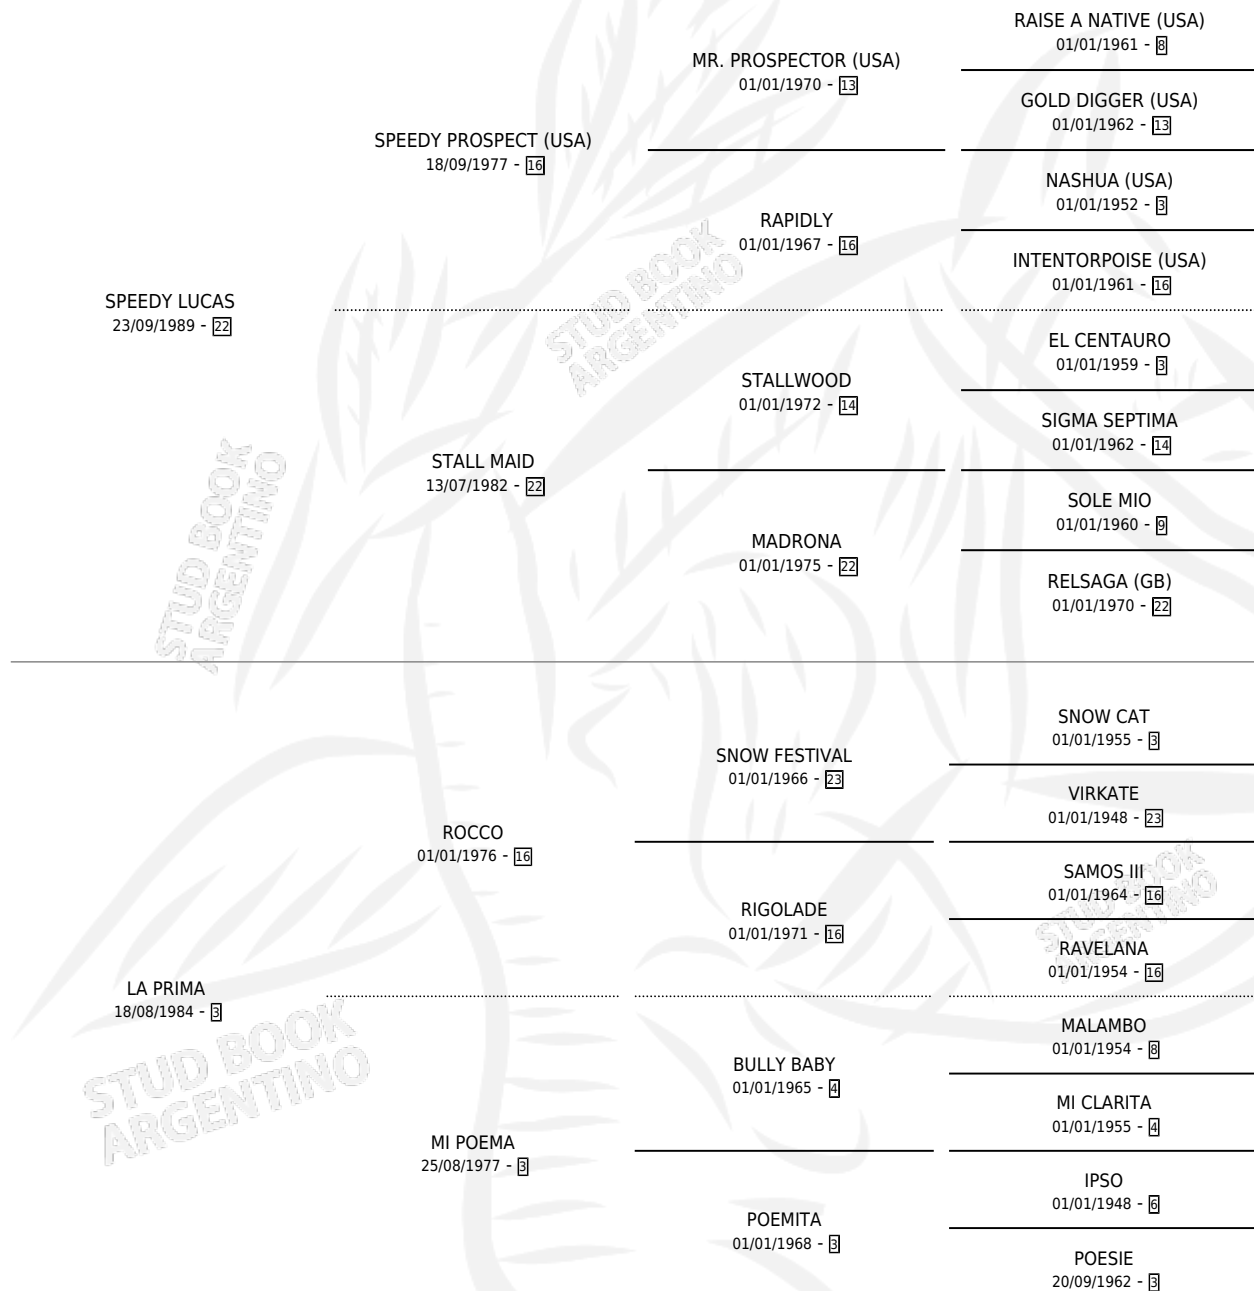

MI TIA

por **SPEEDY LUCAS** y **LA PRIMA** por **ROCCO**

Argentina · Hembra · Alazan · SP · 27/09/2001
Familia 3 · Volumen 37

ESTADO

TIPIFICACIÓN SANGUÍNEA	✓
TIPIFICACIÓN POR ADN	✓
PASAPORTE	X
IDENTIFICACIÓN POR MICROCHIP	X
REPRODUCTOR	✓

Lugar de nacimiento: San Ambrosio

Criador: San Ambrosio

PEDIGREE