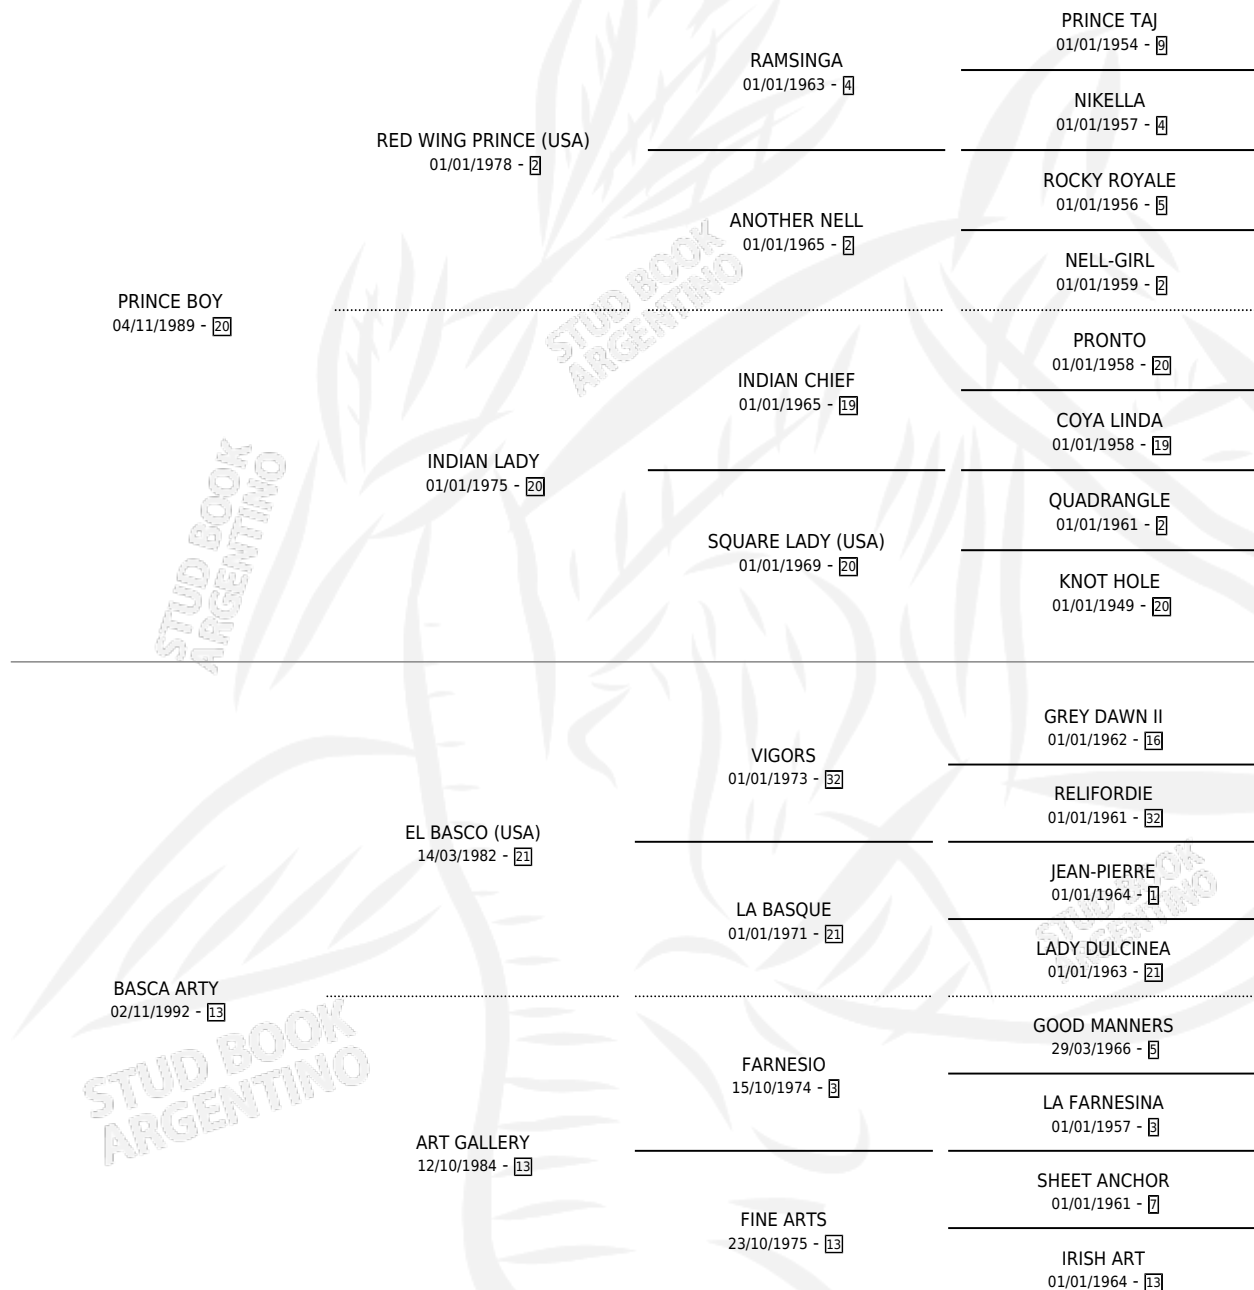

ENRULADA BASCA

por PRINCE BOY y BASCA ARTY por EL BASCO (USA)

Argentina · Hembra · Alazan Tostado · SP · 22/09/2001
Familia 13 · Volumen 37

ESTADO

TIPIFICACIÓN SANGUÍNEA	✓
TIPIFICACIÓN POR ADN	✓
PASAPORTE	X
IDENTIFICACIÓN POR MICROCHIP	X
REPRODUCTOR	✓

Lugar de nacimiento: San Jose del Socorro

Criador: Sin dato

~

HIJOS

	MACHOS	HEMBRAS
3 NACIERON	1	2
SIN ACTUACIONES		

PEDIGREE

CAMPAÑA

Solo carreras oficiales de Argentina