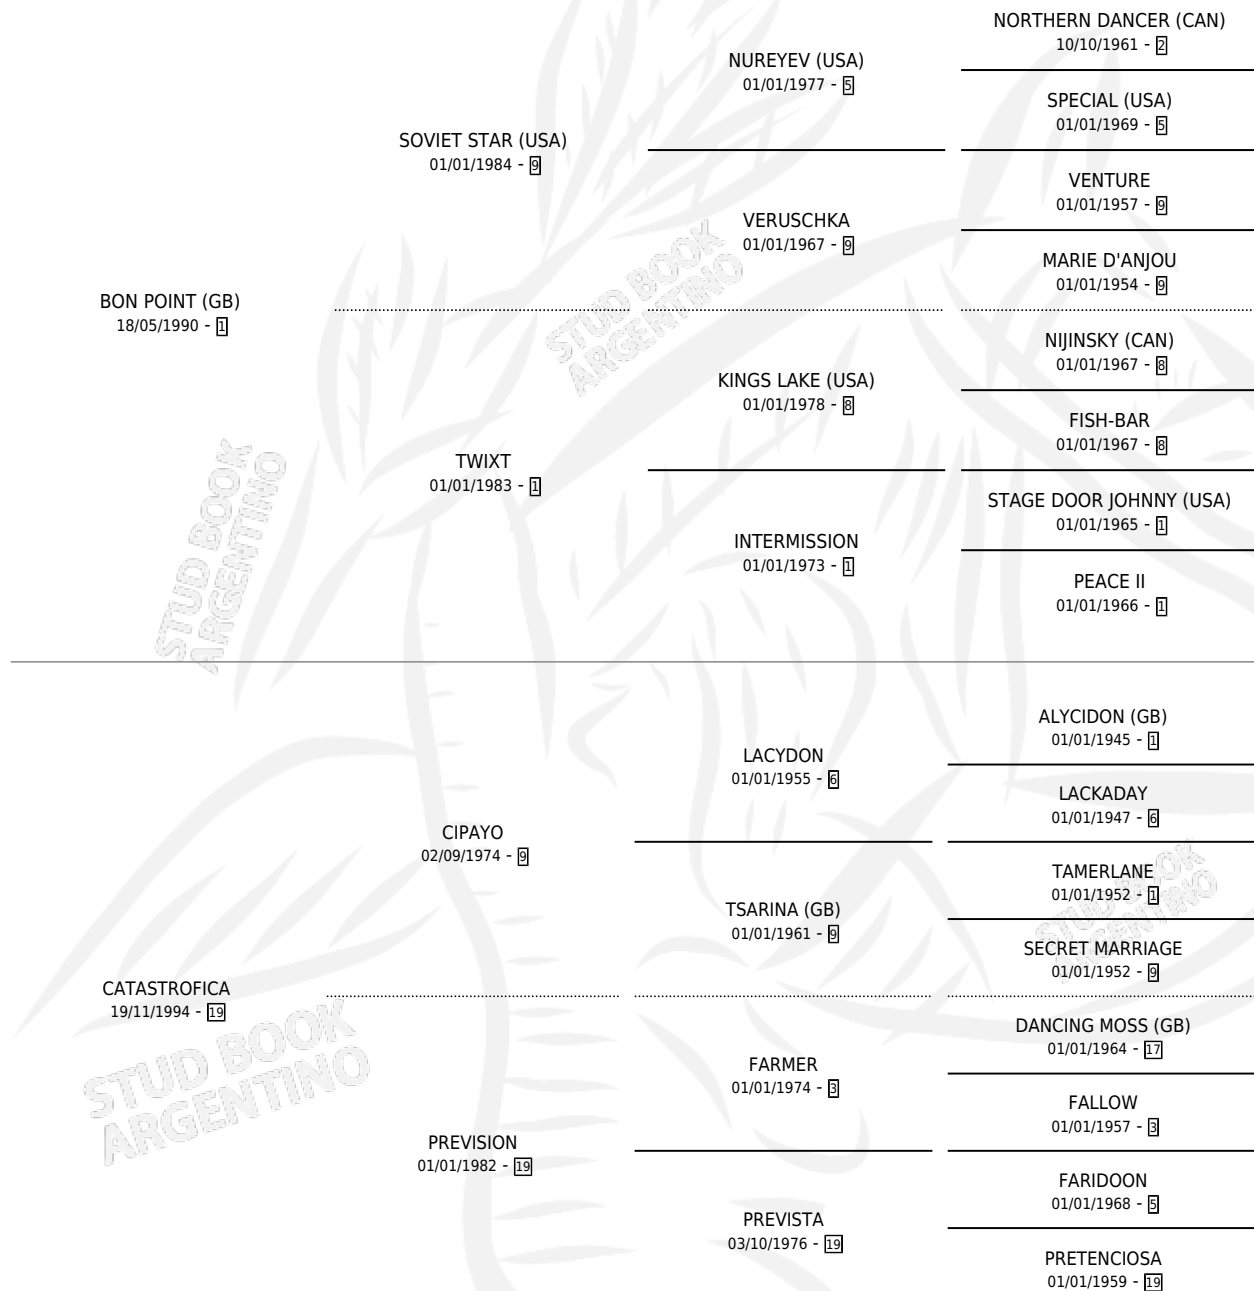

FUGITIVO BON

por **BON POINT (GB)** y **CATASTROFICA** por **CIPAYO**

Argentina · Macho · Alazan · SP · 19/09/2001
Familia 19 · Volumen 37

ESTADO

TIPIFICACIÓN SANGUÍNEA	✓
TIPIFICACIÓN POR ADN	X
PASAPORTE	X
IDENTIFICACIÓN POR MICROCHIP	X
REPRODUCTOR	X

Lugar de nacimiento: San Jose del Socorro
Criador: Pachame Ernesto Ricardo

PEDIGREE

CAMPAÑA

Solo carreras oficiales de Argentina

POR EDAD

EDAD	CC	1°	2°	3°	4°	5°	NP	CLC	CLG	CLCG1	CLGG1	IMPORTE	GANANCIA / CC
3 AÑOS	3	0	0	0	0	1	2	0	0	0	0	\$0	\$0
4 AÑOS	1	0	0	0	0	0	1	0	0	0	0	\$0	\$0
TOTALES	4	0	0	0	0	1	3	0	0	0	0	\$0	\$0
%		0.0%	0.0%	0.0%	0.0%	25.0%	75.0%	0.0%	0.0%	0.0%	0.0%		