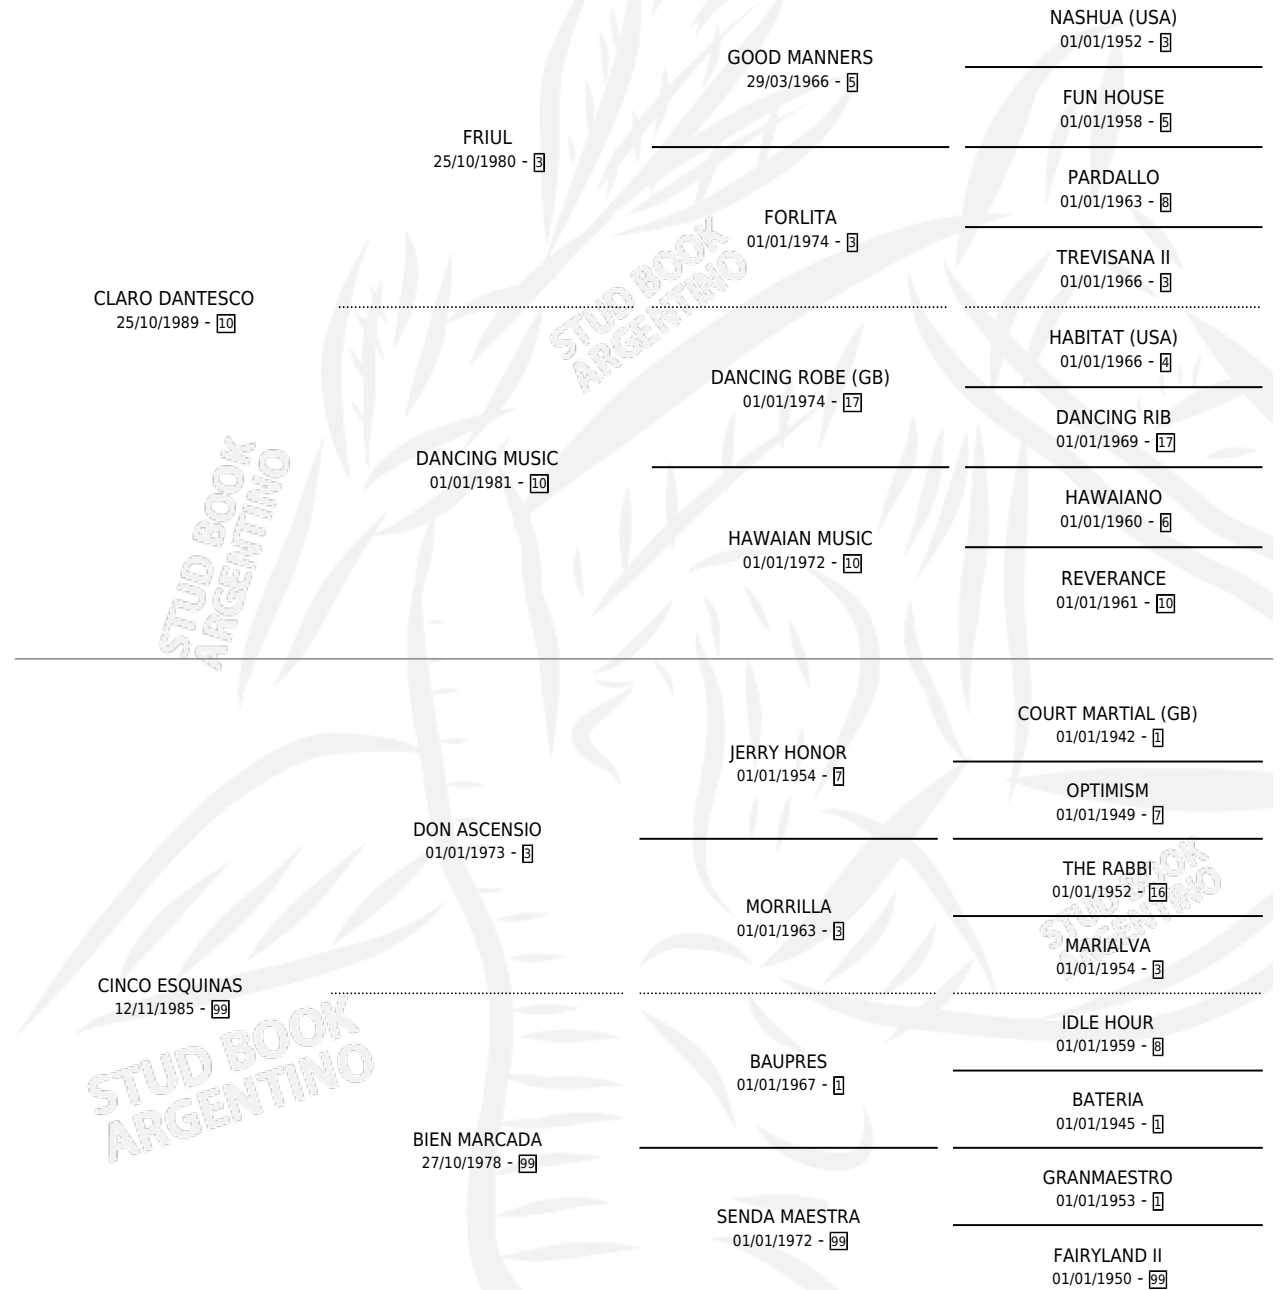

SIL COLIBRI

por CLARO DANTESCO y CINCO ESQUINAS por DON ASCENSIO

Argentina · Macho · Alazan · SP · 16/09/2001
Familia 99 · Volumen 37

ESTADO

TIPIFICACIÓN SANGUÍNEA	X
TIPIFICACIÓN POR ADN	X
PASAPORTE	X
IDENTIFICACIÓN POR MICROCHIP	X
REPRODUCTOR	X

Lugar de nacimiento: Silvicruz

Criador: Sin dato

PEDIGREE

SIL COLIBRI

Datos oficiales del Stud Book Argentino

Documento generado el 06/05/2026

studbook.org.ar