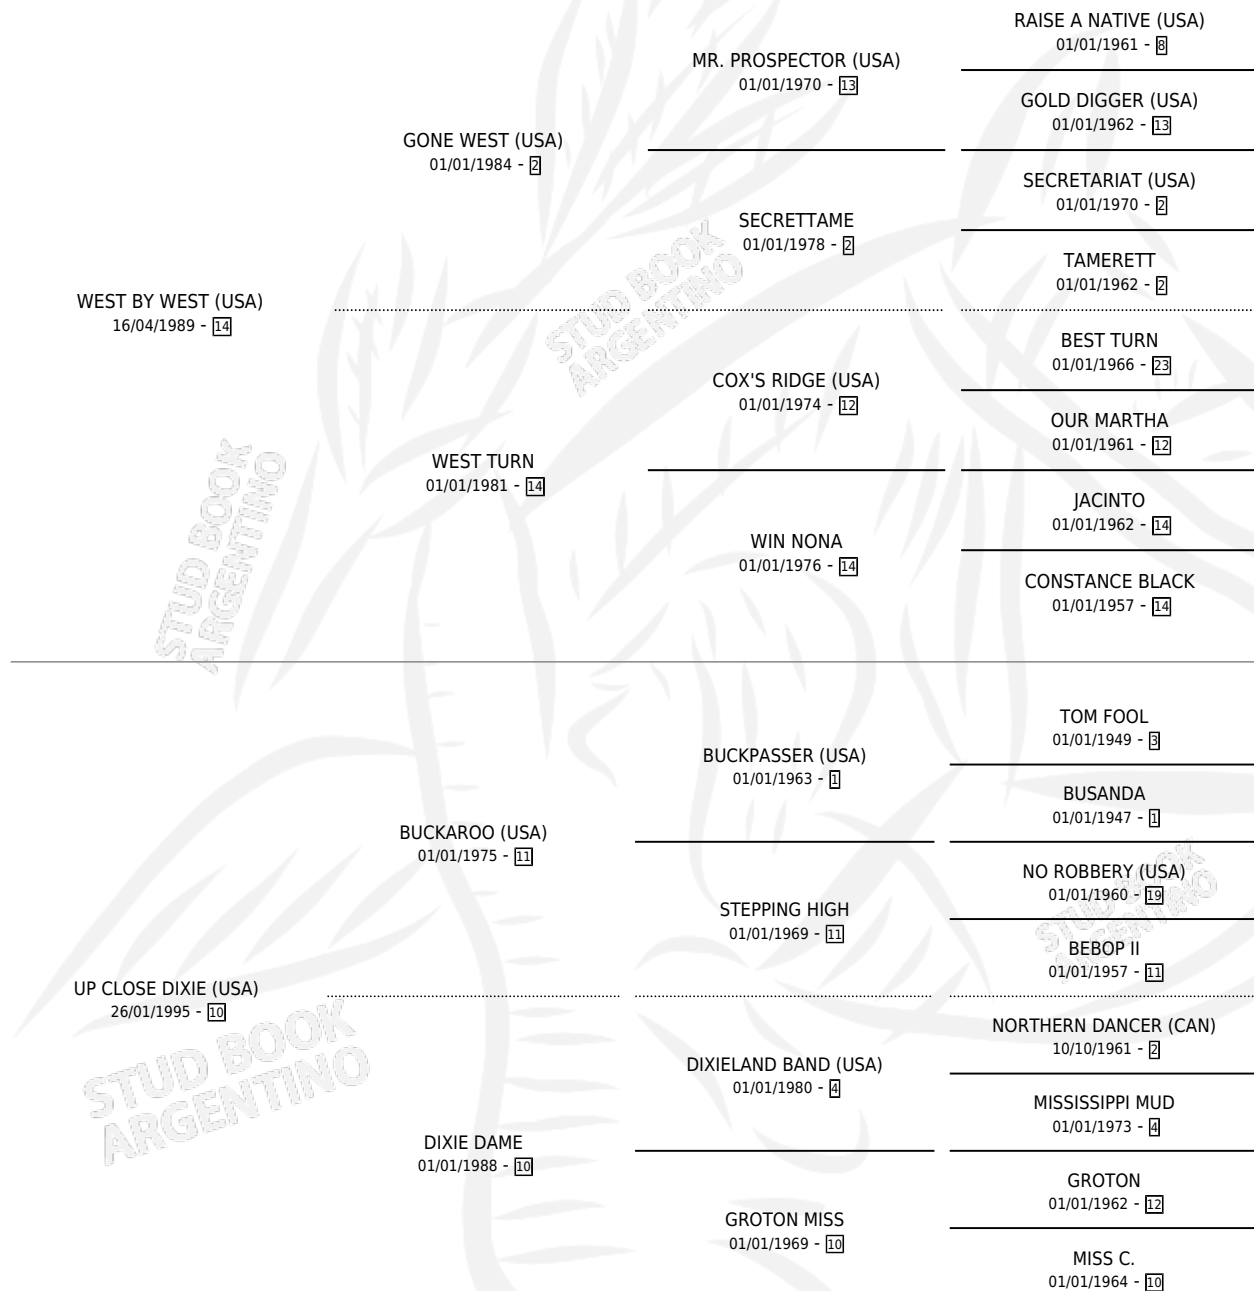

DIXIE BY WEST

por WEST BY WEST (USA) y UP CLOSE DIXIE (USA) por BUCKAROO (USA)

Argentina · Macho · Alazan Tostado · SP · 24/07/2001
Familia 10 · Volumen 37

ESTADO

TIPIFICACIÓN SANGUÍNEA	✓
TIPIFICACIÓN POR ADN	X
PASAPORTE	X
IDENTIFICACIÓN POR MICROCHIP	X
REPRODUCTOR	X

Lugar de nacimiento: De La Pomme

Criador: De La Pomme

PEDIGREE